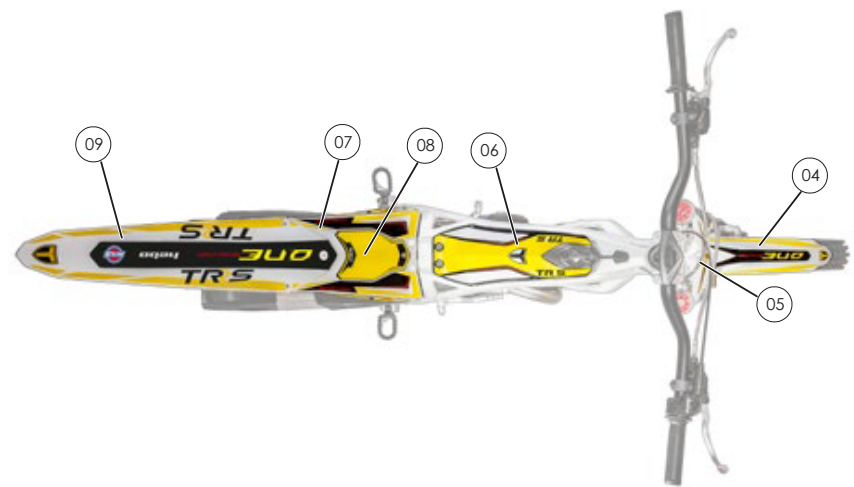

D

C

B

A

Despiece TRRS ONE 125cc - 2018

Nº	Código	Descripción	Description	Cantidad
1	15000TR105	Conjunto Adhesivos One 2018 - 125cc	Sticker kit, complete One 2018 - 125cc	1
2	15001TR102	Adhesivo Horquilla Izquierda One 2018	Sticker, fork-leg left One 2018	1
3	15002TR102	Adhesivo Horquilla Derecha One 2018	Sticker, fork-leg right One 2018	1
4	15003TR101	Adhesivo Guardabarros Delantero One 2018	Sticker, front mudguard (fender) One 2018	1
5	15004TR102	Adhesivo Careta Faro One 2018	Sticker, headlamp mask One 2018	1
6	15005TR102	Adhesivo Depósito One 2018	Sticker, fuel tank One 2018	1
7	15024TR100	Adhesivo Caja de Filtro One 2018	Sticker, air filter box One 2018	1
8	15007TR102	Adhesivo Tapa Caja de Filtro One 2018	Sticker, air filter access cover One 2018	1
9	15008TR102	Adhesivo Guardabarros Trasero One 2018	Sticker, rear mudguard (fender) One 2018	1
10	15012TR102	Conjunto Adhesivos Llanta One 2018	Wheel sticker set (rim) One 2018	2
11	15009TR101	Adhesivo Basculante One 2018	Sticker, swing-arm One 2018	1
12	15010TR101	Adhesivo Buje Delantero	Sticker, front hub	1
13	15011TR101	Adhesivo Buje Trasero	Sticker, rear hub	1
14	15044TR100	Juego Adhesivos Cilindrada 125	0	1