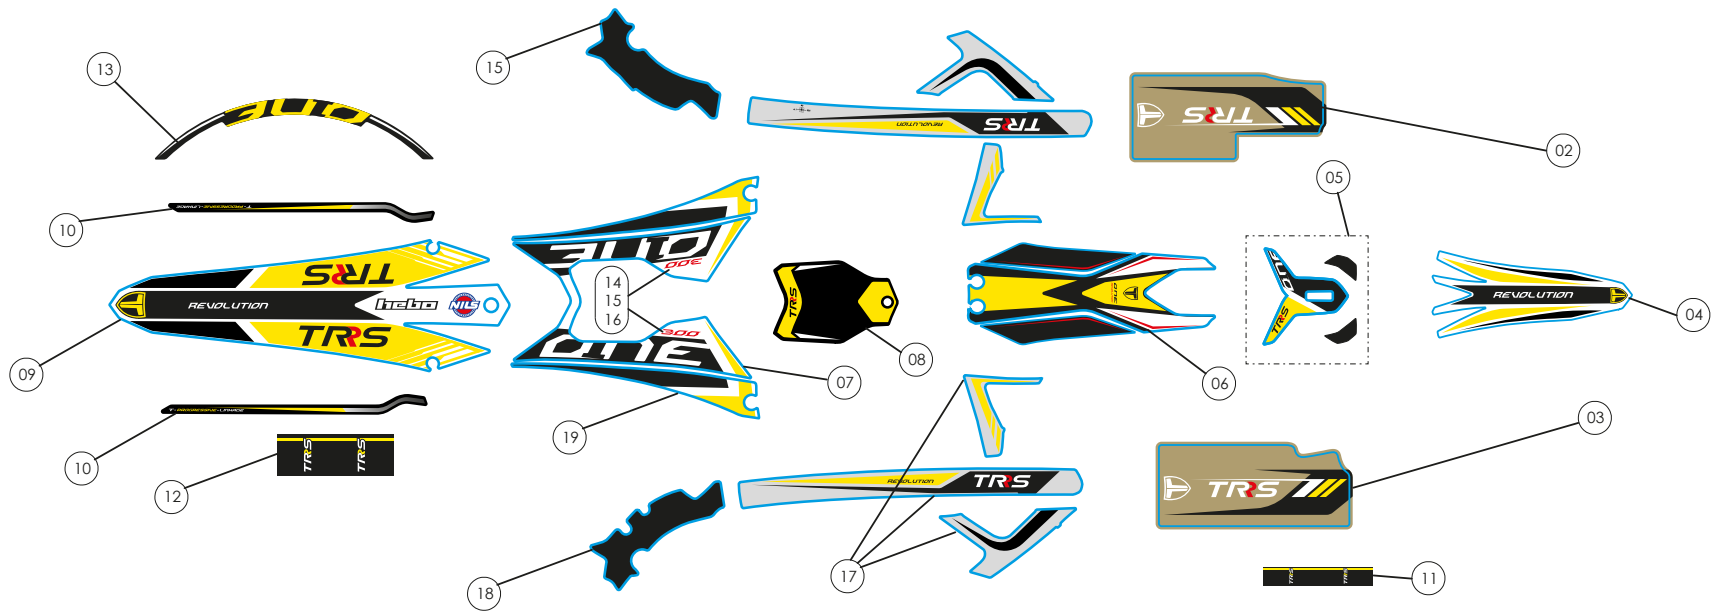

D

C

B

A

Despiece TRRS ONE 125cc - 2018

Nº	Código	Descripción	Description	Cantidad
1	15000TR105	Conjunto Adhesivos One 2018 - 125cc	Sticker kit, complete One 2018 - 125cc	1
2	15001TR102	Adhesivo Horquilla Izquierda One 2018	Sticker, fork-leg left One 2018	1
3	15002TR102	Adhesivo Horquilla Derecha One 2018	Sticker, fork-leg right One 2018	1
4	15003TR101	Adhesivo Guardabarros Delantero One 2018	Sticker, front mudguard (fender) One 2018	1
5	15004TR102	Adhesivo Careta Faro One 2018	Sticker, headlamp mask One 2018	1
6	15005TR102	Adhesivo Depósito One 2018	Sticker, fuel tank One 2018	1
7	15024TR100	Adhesivo Caja de Filtro One 2018	Sticker, air filter box One 2018	1
8	15007TR102	Adhesivo Tapa Caja de Filtro One 2018	Sticker, air filter access cover One 2018	1
9	15008TR102	Adhesivo Guardabarros Trasero One 2018	Sticker, rear mudguard (fender) One 2018	1
10	15012TR102	Conjunto Adhesivos Llanta One 2018	Wheel sticker set (rim) One 2018	2
11	15009TR101	Adhesivo Basculante One 2018	Sticker, swing-arm One 2018	1
12	15010TR101	Adhesivo Buje Delantero	Sticker, front hub	1
13	15011TR101	Adhesivo Buje Trasero	Sticker, rear hub	1
14	15044TR100	Juego Adhesivos Cilindrada 125	0	1