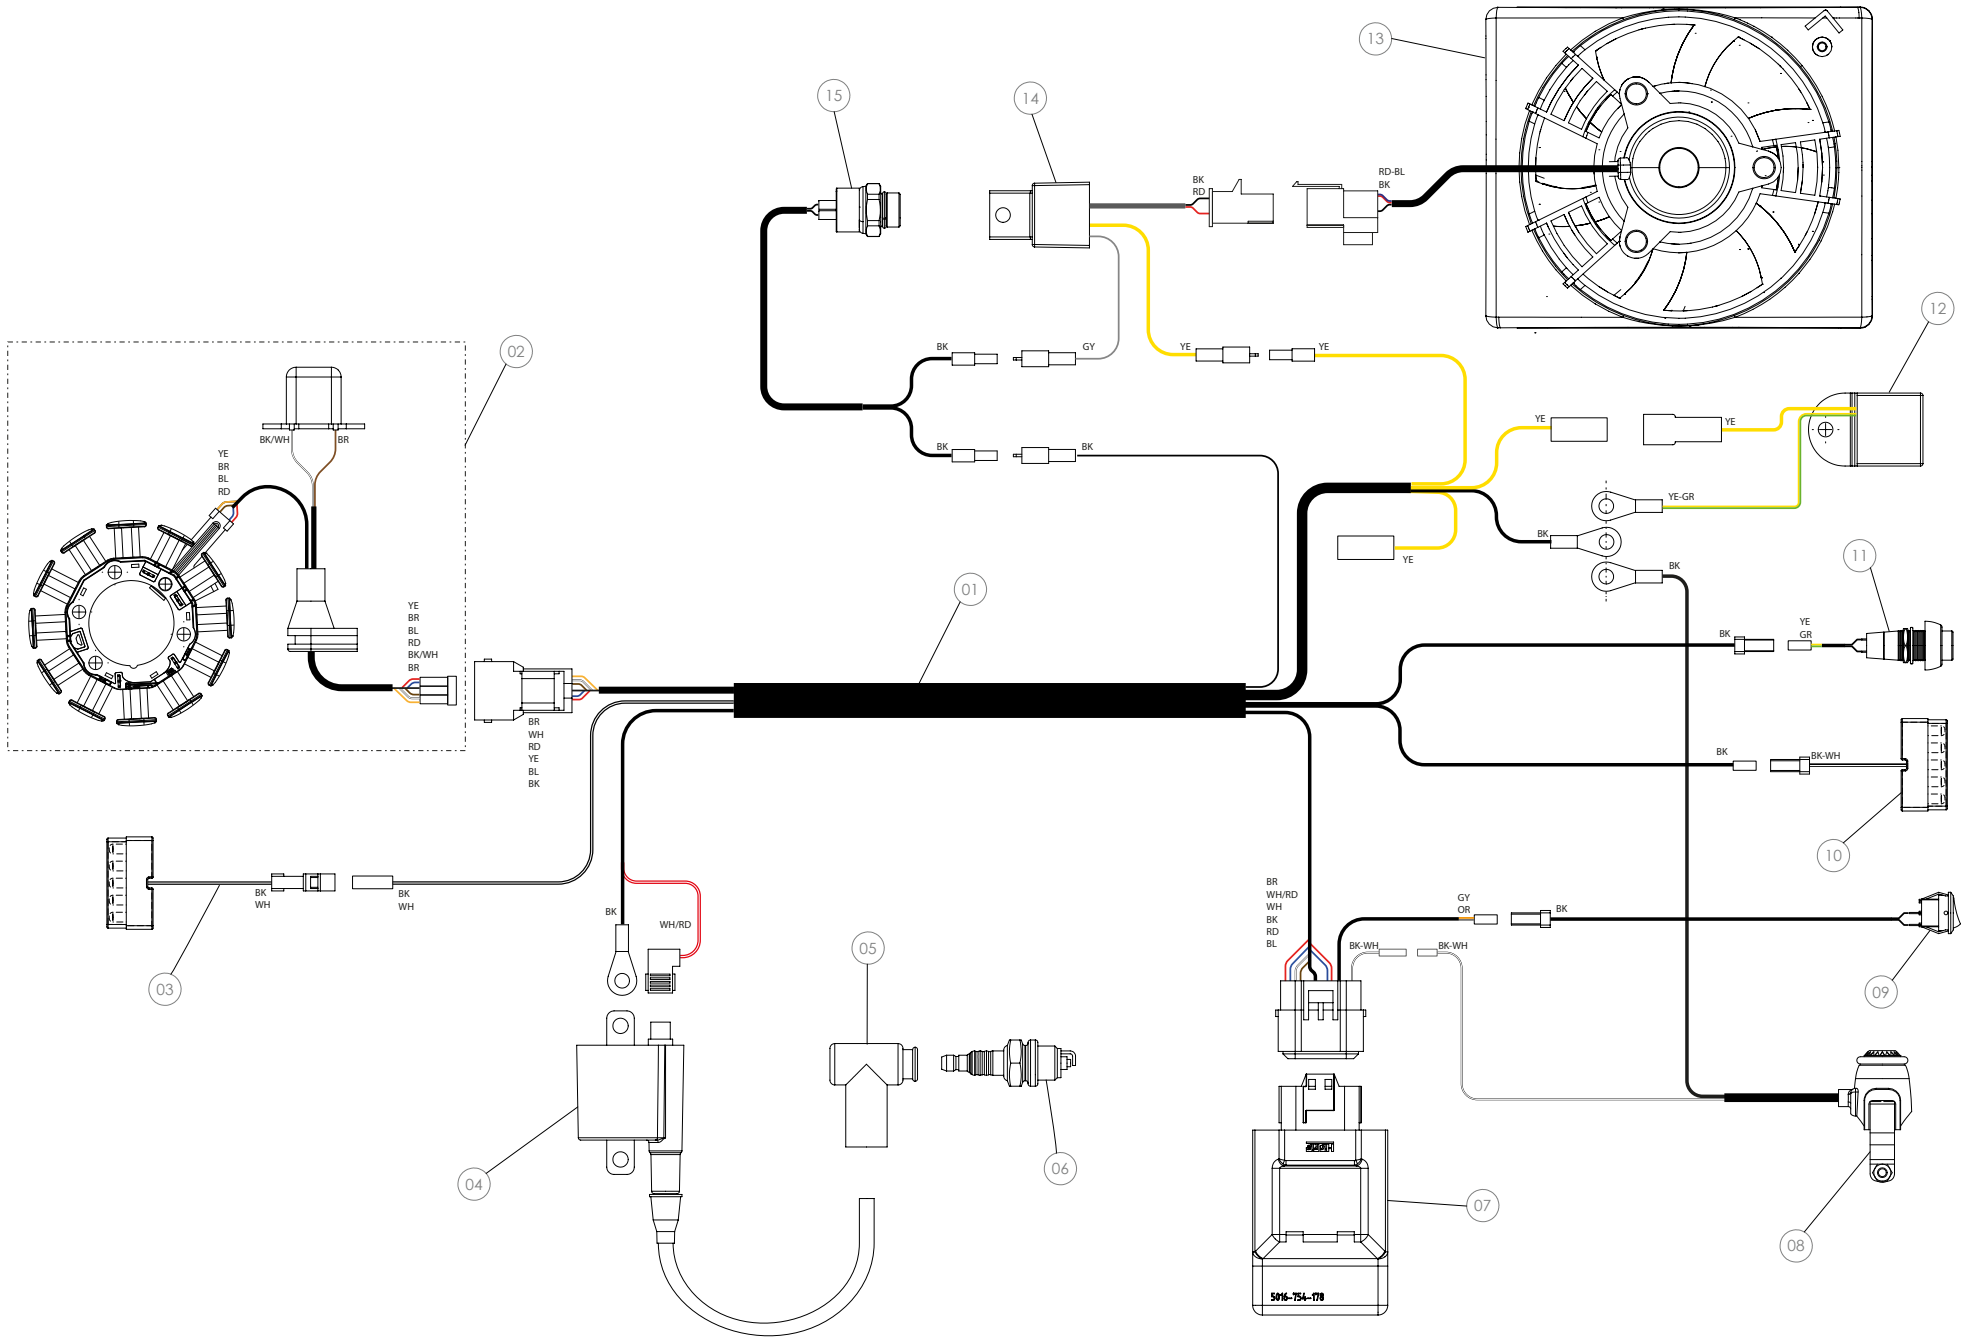

D

C

B

A

Despiece TRRS ONE 125cc - 2018

08 - FD - Freno Delantero - Listado de Piezas

Nº	Código	Descripción	Description	Cantidad
1	70350	Conjunto Freno Delantero	Complete front brake assembly	1
2	70351	Bomba Freno Delantero	Pump, front brake (master cylinder)	1
3	70352	Pinza Freno Delantero	Caliper, front brake	1
4	70353	Latiguillo Freno Delantero	Hose, front brake	1
5	70354	Racord + Sangrador	Bajo bolt	1
6	56101	Arandela CU 10x14x1,5	Washer, CU 10x14x1.5	2
7	08001TR100	Protector Disco	Disc protector, front	1
8	50913	Tornillo DIN 6921 M8x60 - Pinza Freno	Bolt, DIN 6921 M8x60 - Brake caliper	1
9	50907	Tornillo DIN 6921 M8x30 - Pinza Freno	Bolt, DIN 6921 M8x30 - Brake caliper	1
10	70355	Kit Tapa Bomba	Kit, brake pump cap	1
11	70356	Maneta Freno	Brake handle (lever)	1
12	70357	Kit Ajuste Maneta	Kit, handle adjustment	1
13	70358	Kit Brida Manillar	Kit, handlebar clamp	1
14	70359	Kit Reparación Bomba	Kit, pump internal repair	1
15	70360	Juego Pastillas Freno Delantero	Brake pad set, front	1
16	70361	Kit Reparación Pinza Freno	Kit, rear caliper repair	1
17	08002TR100	Casquillo Protector Disco Delantero	Bushing, front disc protector	2