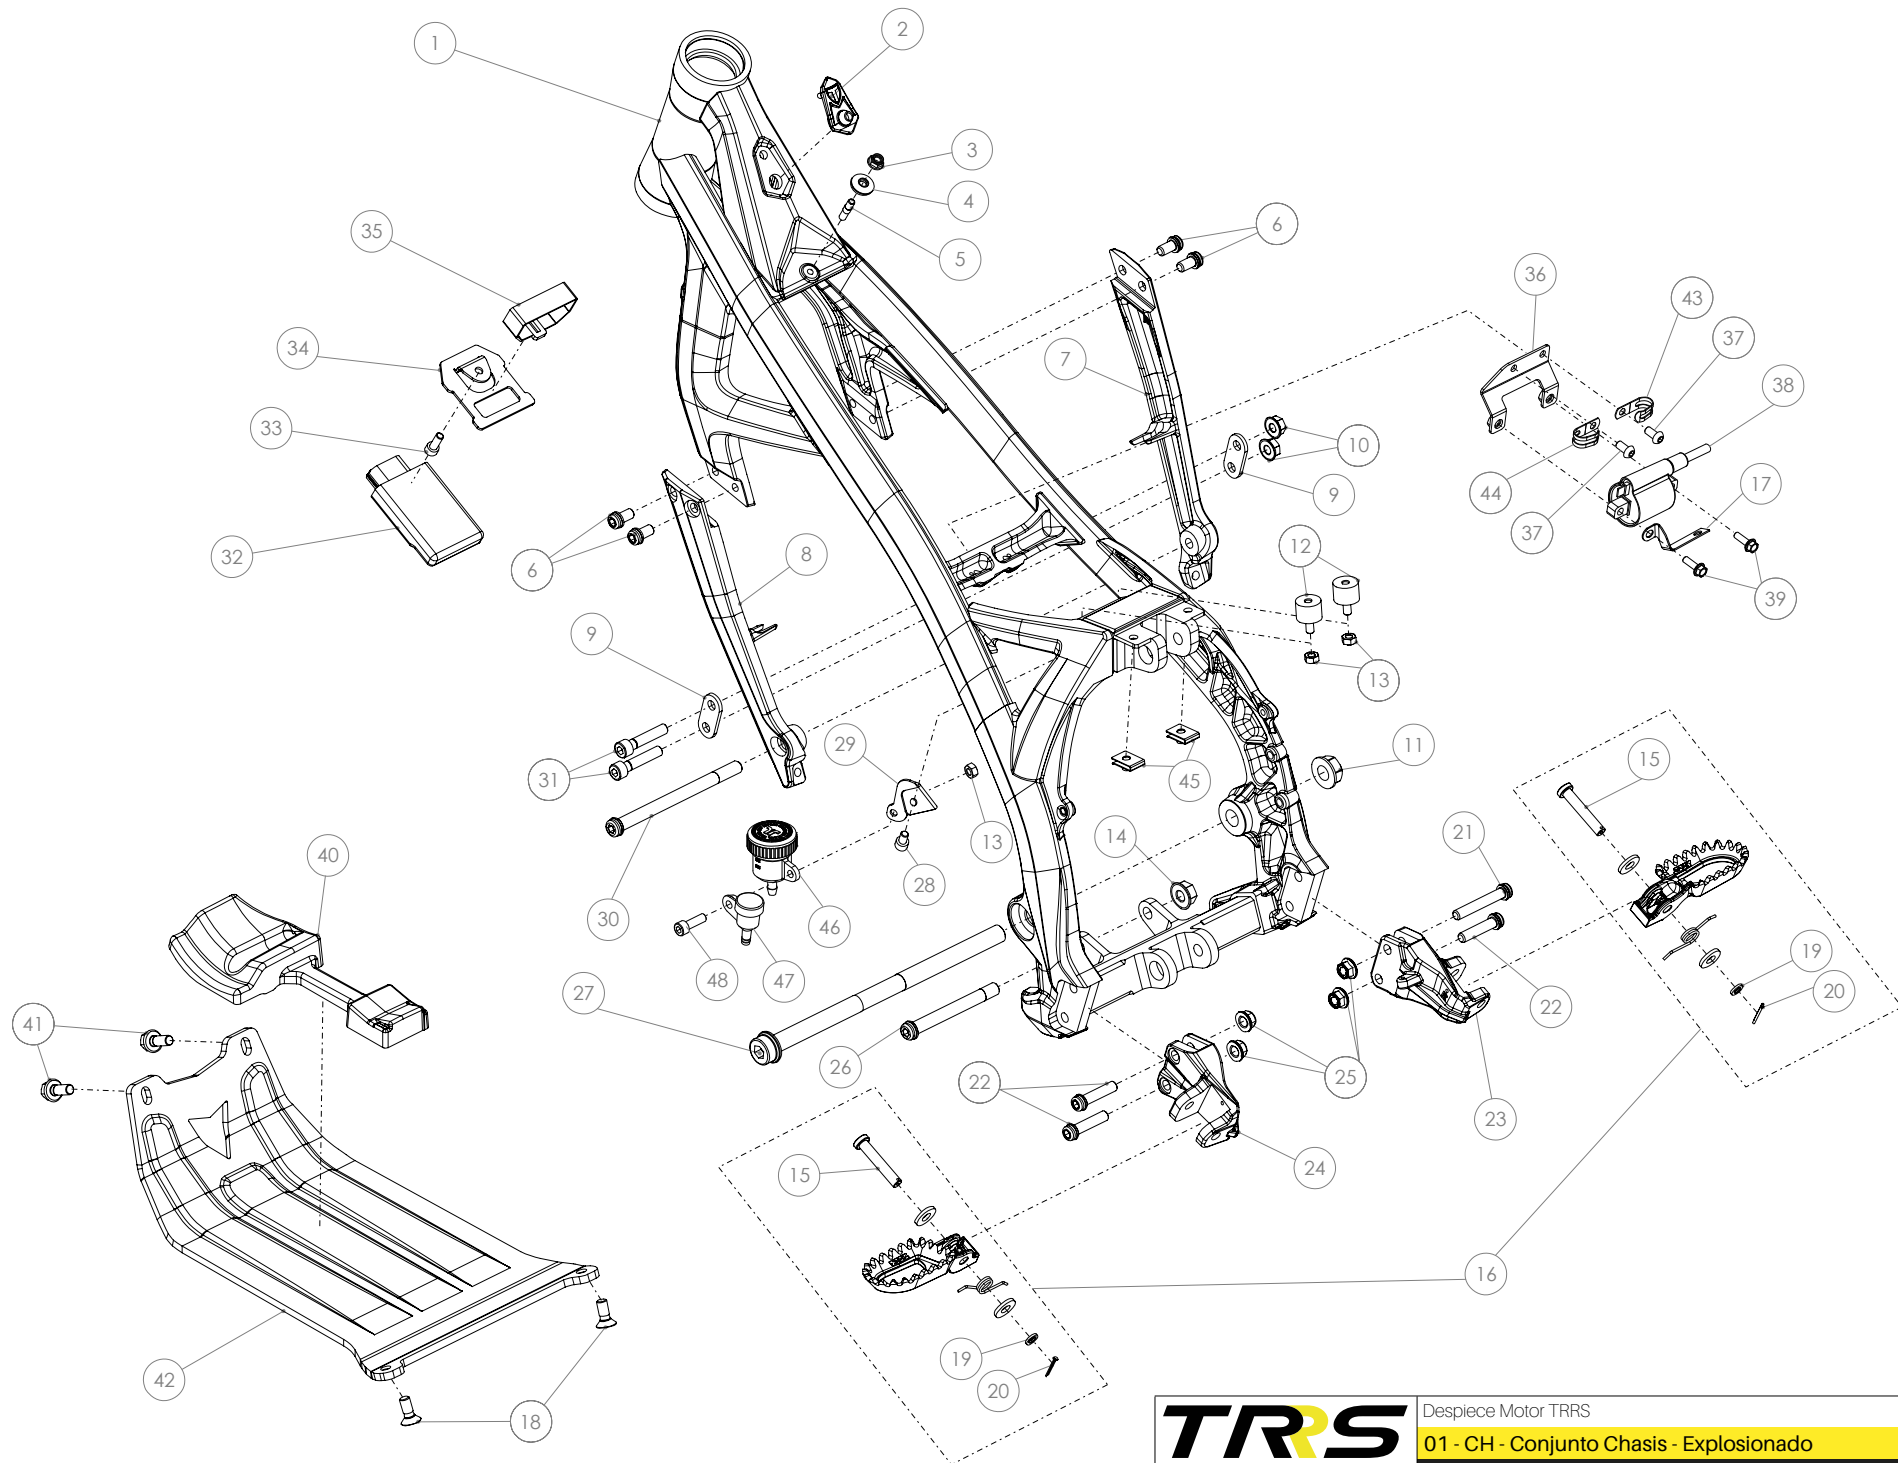

A

Despiece TRRS ONE 125cc - 2018

01 - CH - Conjunto Chasis - Listado de Piezas

Nº	Código	Descripción	Description	Cantidad
01	01001TR100	Conjunto Chasis	Chassis assembly	1
02	01002TR100	Pasamuro Tubo Desvaporizador	Vent hose connection plate	1
03	51501	Tuerca Autoblocante M6 - Depósito	Locknut, M6 fuel tank	1
04	56901	Arandela Metal - Goma Depósito Gasolina	Washer, rubber-metal, fuel tank	1
05	01003TR100	Esparrago Roscado M6 Depósito Gasolina	Fuel tank mounting stud, M6	1
06	50801	Tornillo Allen DIN 7984 M8X14mm - Brazos Chasis	Allen, DIN7984 8x14mm - Chassis brace	4
07	01004TR100	Brazo Derecho Chasis	Chassis brace, right	1
08	01005TR100	Brazo Izquierdo Chasis	Chassis brace. Left	1
09	01020TR100	Soporte motor 125	Engine brace 125	2
10	51502	Tuerca Autoblocante M8	Nut. locking type, M8 engine	2
11	01007TR100	Tuerca Eje Basculante	Nut, swing-arm shaft	1
12	63001	Silentblock M6 20x15 - Chasis Depósito	Silentblock, (isolator) M6 20x15 - Chassis to fuel tank	2
13	51501	Tuerca Autoblocante M6 - Silentblock	Locknut, M6, Silentblock	3
14	51503	Tuerca Autoblocante M10x1,25 - Tornillo Inferior Motor	Locknut, M10x1.25 - Lower engine bolt	1
15	01008TR100	Eje Pasador Estribo	Footrest pivot shaft	2
16	70101	Conjunto Estriberas ONE (L/R)	Footpeg set, ONE (L/R)	1
17	01022TR100	Soporte conector encendido ONE	Ignition connector support ONE	1
18	50301	Tornillo DIN 7991 M8x16 - Placa Carter Inferior	Bolt, DIN 7991 M8x16	2
19	56303	Arandela M8 - Pasador Estribo	Washer M8, footrest pivot	2
20	64001	Pasador DIN 94 1,8x18 - Eje Estribo	Cotter-pin, DIN 94 1,8x18 - footrest shaft	2
21	50803	Tornillo Allen DIN 7984 M8X55 - Soporte Estribos - Palanca Freno	Allen bolt, DIN 7984 M8x55 - footrest support plate-brake pedal	1
22	50802	Tornillo Allen DIN 7984 M8X35 - Soporte Estribos	Allen bolt, DIN 7984 M8x35 - footrest support	3
23	01010TR100	Soporte Estribera - Derecha (Anodizado natural)	Support, footrest, right (Anodized plated)	1
24	01011TR100	Soporte Estribera - Izquierda (Anodizado natural)	Support, footrest, left (Anodized plated)	1
25	51502	Tuerca Autoblocante M8 - Soporte Estribos	locknut, M8 - footrest support	4
26	50105	Tornillo DIN 912 M10x90x1,25 - Inferior Motor	Bolt, DIN 912 M10x90x1.25 - engine lower	1
27	01012TR100	Eje Basculante	Swingarm pivot shaft	1