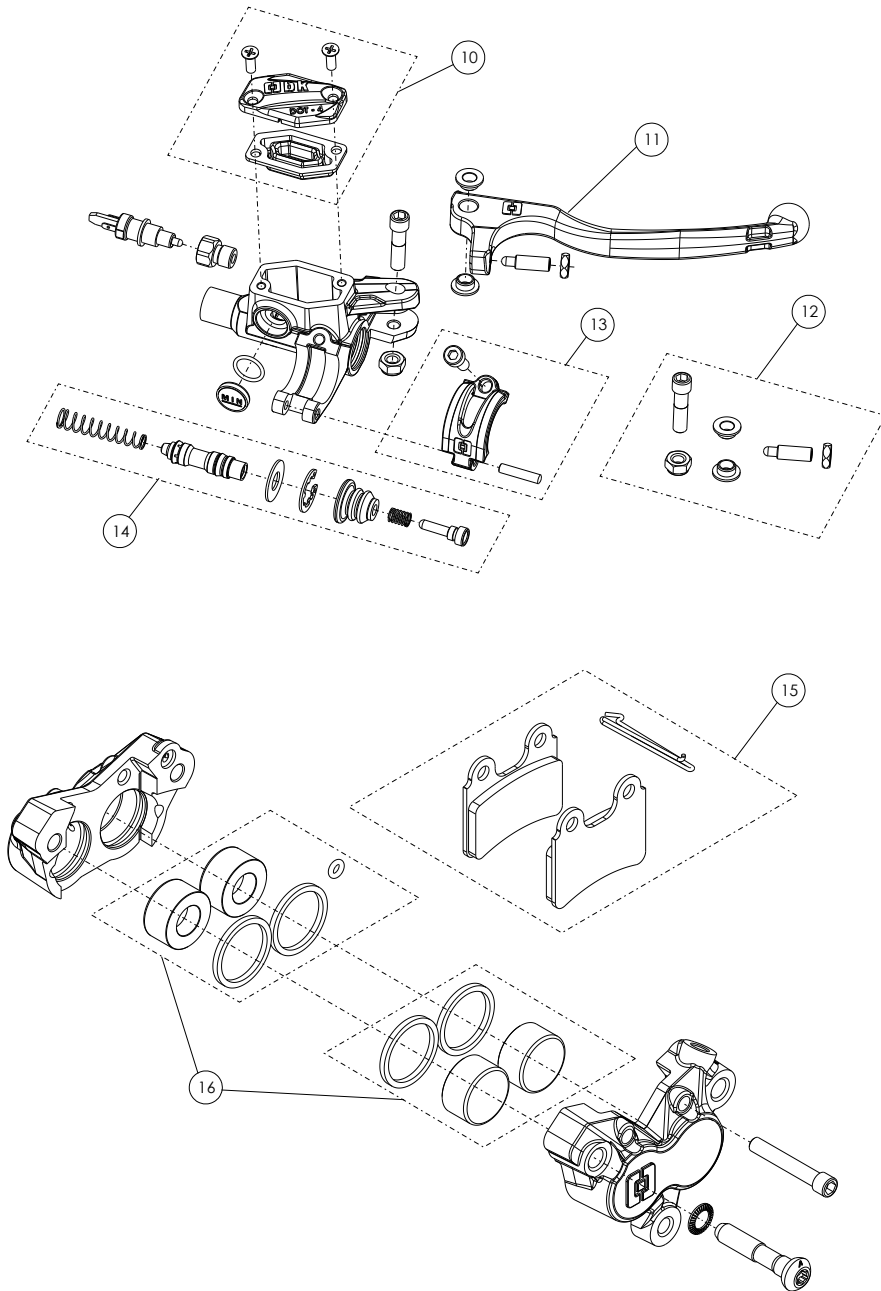

D

C

B

A

Despiece TRRS ONE 125cc - 2018

08 - FD - Freno Delantero - Listado de Piezas

Nº	Código	Descripción	Description	Cantidad
1	70350	Conjunto Freno Delantero	Complete front brake assembly	1
2	70351	Bomba Freno Delantero	Pump, front brake (master cylinder)	1
3	70352	Pinza Freno Delantero	Caliper, front brake	1
4	70353	Latiguillo Freno Delantero	Hose, front brake	1
5	70354	Racord + Sangrador	Bajo bolt	1
6	56101	Arandela CU 10x14x1,5	Washer, CU 10x14x1.5	2
7	08001TR100	Protector Disco	Disc protector, front	1
8	50913	Tornillo DIN 6921 M8x60 - Pinza Freno	Bolt, DIN 6921 M8x60 - Brake caliper	1
9	50907	Tornillo DIN 6921 M8x30 - Pinza Freno	Bolt, DIN 6921 M8x30 - Brake caliper	1
10	70355	Kit Tapa Bomba	Kit, brake pump cap	1
11	70356	Maneta Freno	Brake handle (lever)	1
12	70357	Kit Ajuste Maneta	Kit, handle adjustment	1
13	70358	Kit Brida Manillar	Kit, handlebar clamp	1
14	70359	Kit Reparación Bomba	Kit, pump internal repair	1
15	70360	Juego Pastillas Freno Delantero	Brake pad set, front	1
16	70361	Kit Reparación Pinza Freno	Kit, rear caliper repair	1
17	08002TR100	Casquillo Protector Disco Delantero	Bushing, front disc protector	2