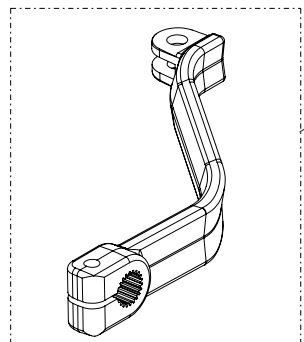

30

1

2

4

5

3

2

2

29

9

12

13

14

15

16

24

10

25

26

27

28

17

21

22

31

23

11

6

8

7