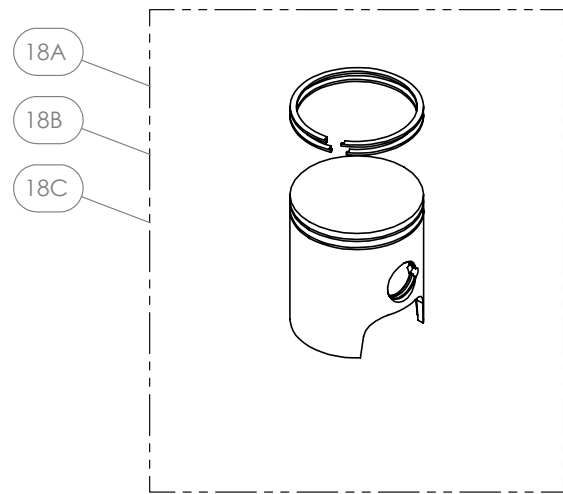

D

C

B

A

Despiece TRRS ONE 125cc - 2018

Nº	Código	Descripción	Description	Cantidad
1	70205	Bujía NGK BPMRGA - (véase (06) en la lámina 09-IE-Instalación Eléctrica)	Spark plug NGK BPMRGA - (see item (06) in drawing 09-IE - Electrical system)	1
2	50911	Tornillo DIN 6921 M6X25 Culata	Bolt, DIN 6921 M6x25 Cylinder head	6
3	56105	Arandela Tornillo Culata 6x12x1.5 Copper	Copper washer, cylinder head bolt 6x12x1.5	6
4	07013MT100	Tapa culata (125)	Cylinder head cover (125)	1
5	53012	Tórica Culatín Nbr 20x2,5	O-ring, Nbr 20x2.5	1
6	07014MT100	Culatín interno (125)	Cylinder head inner (125)	1
7	70485	Tórica Culata Interior Nbr 58x1,78	O-ring, Nbr 58,2x1.78	1
8	70486	Tórica Culata Exterior Nbr 79x1,78	O-ring, Nbr 79,6x1.78	1
9	51502	Tuerca Autoblocante M8	Nut. locking type, M8	4
10	07012MT100	Esparrago cilindro	Stud screw	4
11	70484	Cilindro 125cc	Cylinder 125cc	1
12	70489	Conjunto Segmentos 125	Piston ring set, 125	1
13	70488	Circlip Bulón	Clip, piston pin	2
14	52514	Rodamiento de agujas	Needle bearing	1
15	70847	Bulón Pistón	Piston Pin	1
16	07010MT100	Junta Cilindro 0,5 - 125cc	Cylinder base gasket 0.5 - 125cc	1
17	07011MT100	Cilindro y piston 125cc	Cylinder and piston 125cc	1
18A	07015MT100	Conjunto Piston 125 - A	Piston 125 - A	1
18B	07016MT100	Conjunto Piston 125 - B	Piston 125 - B	1
18C	07017MT100	Conjunto Piston 125 - C	Piston 125 - C	1