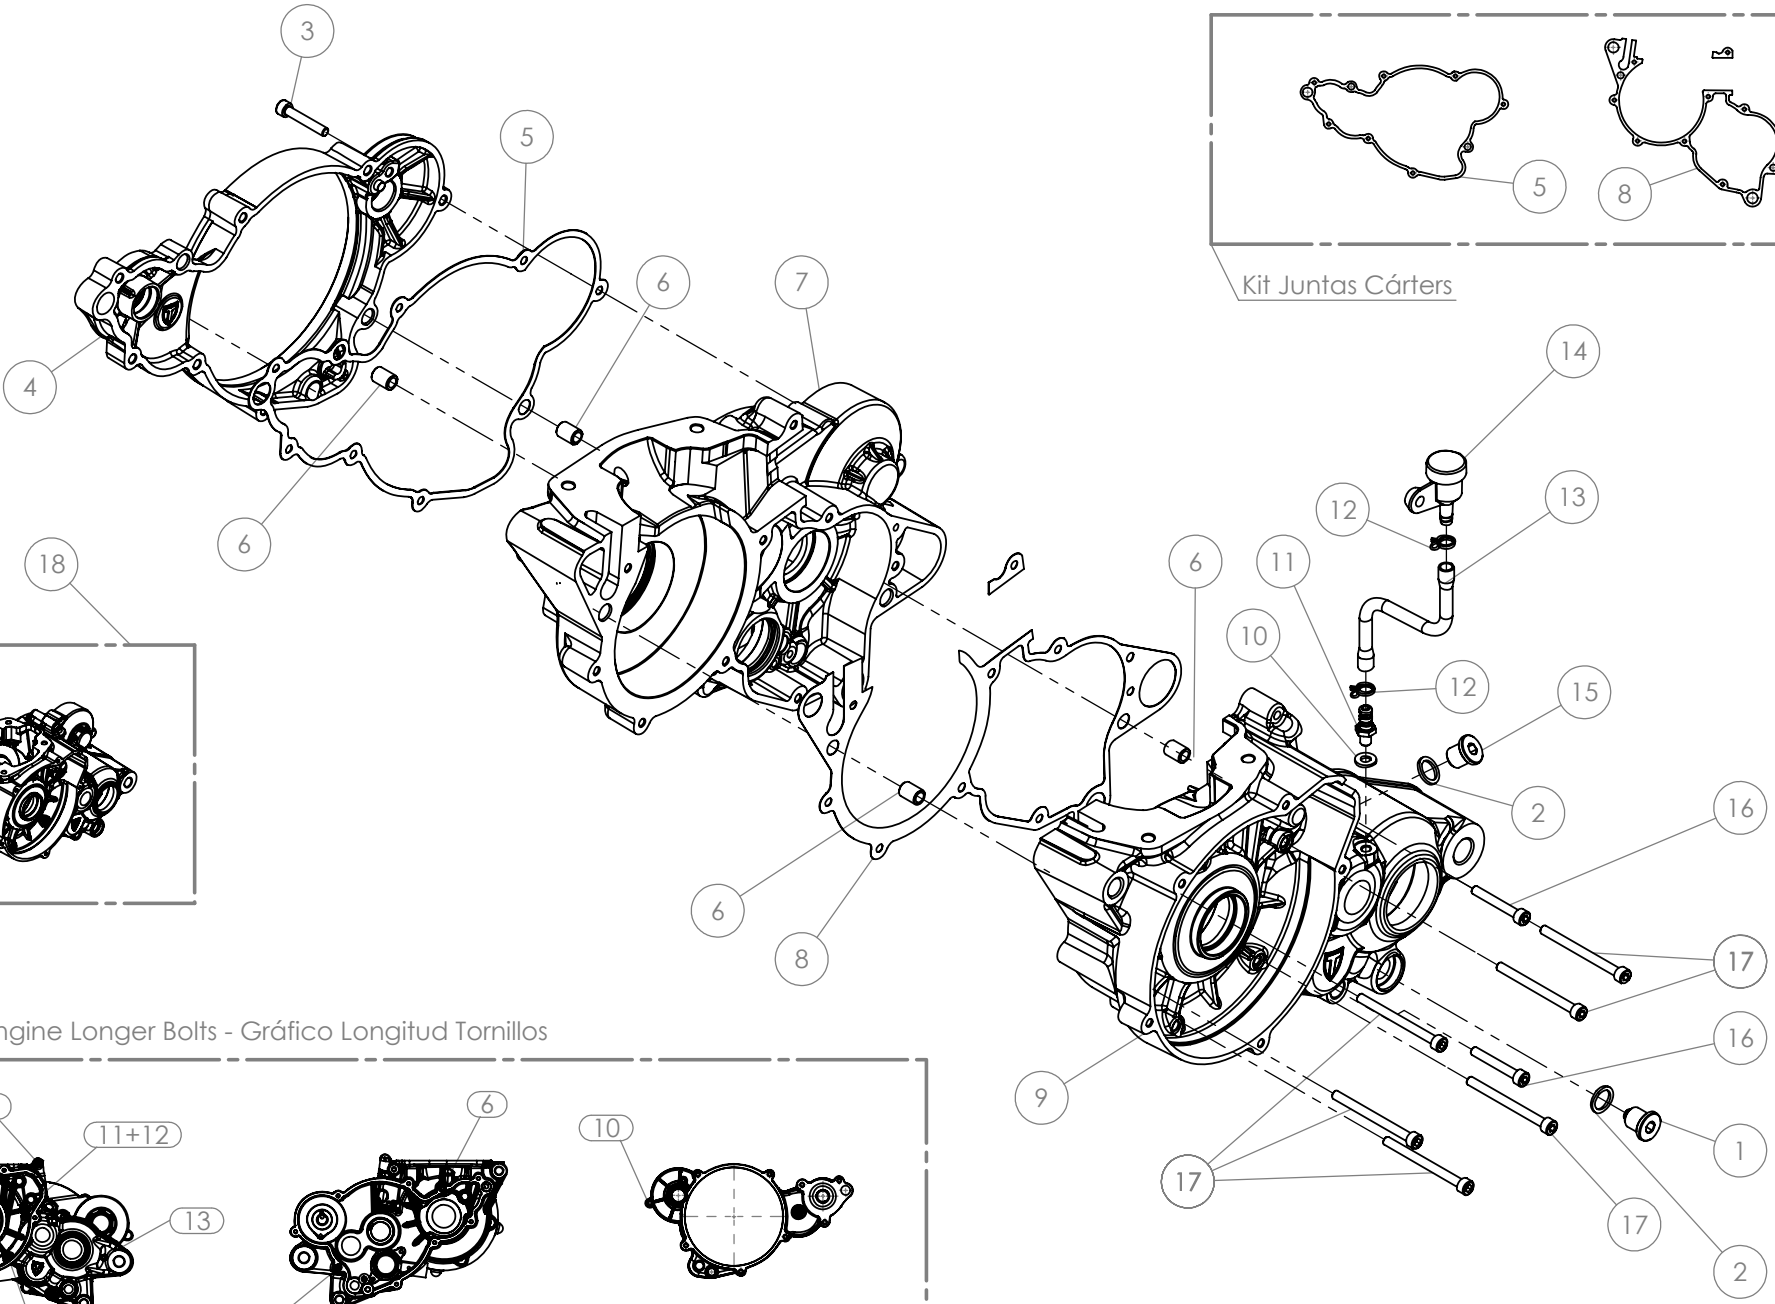

Despiece TRRS ONE 125cc - 2018

Nº	Código	Descripción	Description	Cantidad
1	03003MT100	Tapón Vaciado Aceite - Imán	Cap, oil drain - with magnet	1
2	56104	Arandela 12X16X1.5 Copper	Copper washer, 12x16x1.5	2
3	50118	Tornillo Allen DIN 912 M5X30	Bolt, Allen DIN 912 M5x30	1
4	03008MT102	Tapa Carter Embrague	Crankcase clutch cover (large)	1
5	03011MT100	Junta Carter Embrague	Gasket, clutch cover	1
6	57002	Centrador Carter	Centering bushing, crank case	4
7	03015MT100	Cárter Derecho 125cc	Case halve, 125cc right side	1
8	03012MT100	Junta Central Cárter 125cc	Gasket, 125cc center case	1
9	03014MT100	Cárter Izquierdo 125cc	Case halve, 125cc left side	1
10	56105	Arandela 6x12x1.5 Copper	Copper washer, 12x6x1.5	1
11	03002MT100	Tornillo Desvaporizador	Ventilation bolt	1
12	58010	Clip Tubo Desvaporizador	Clip, vent hose retention	2
13	62004	Tubo Desvaporizador	Ventilation hose	1
14	01018TR100	Depósito Desvaporizador	Ventilation reservoir	1
15	03001MT100	Tapón Llenado Aceite	Oil fill cap	1
16	50116	Tornillo Allen Din 912 M5X35	Bolt, Allen DIN 912 M5x35	3
17	50117	Tornillo Allen Din 912 M5X60	Bolt, Allen DIN 912 M5x60	6
18	03016MT100	Conjunto Cárters 125	Case Halve, 125 Set	1