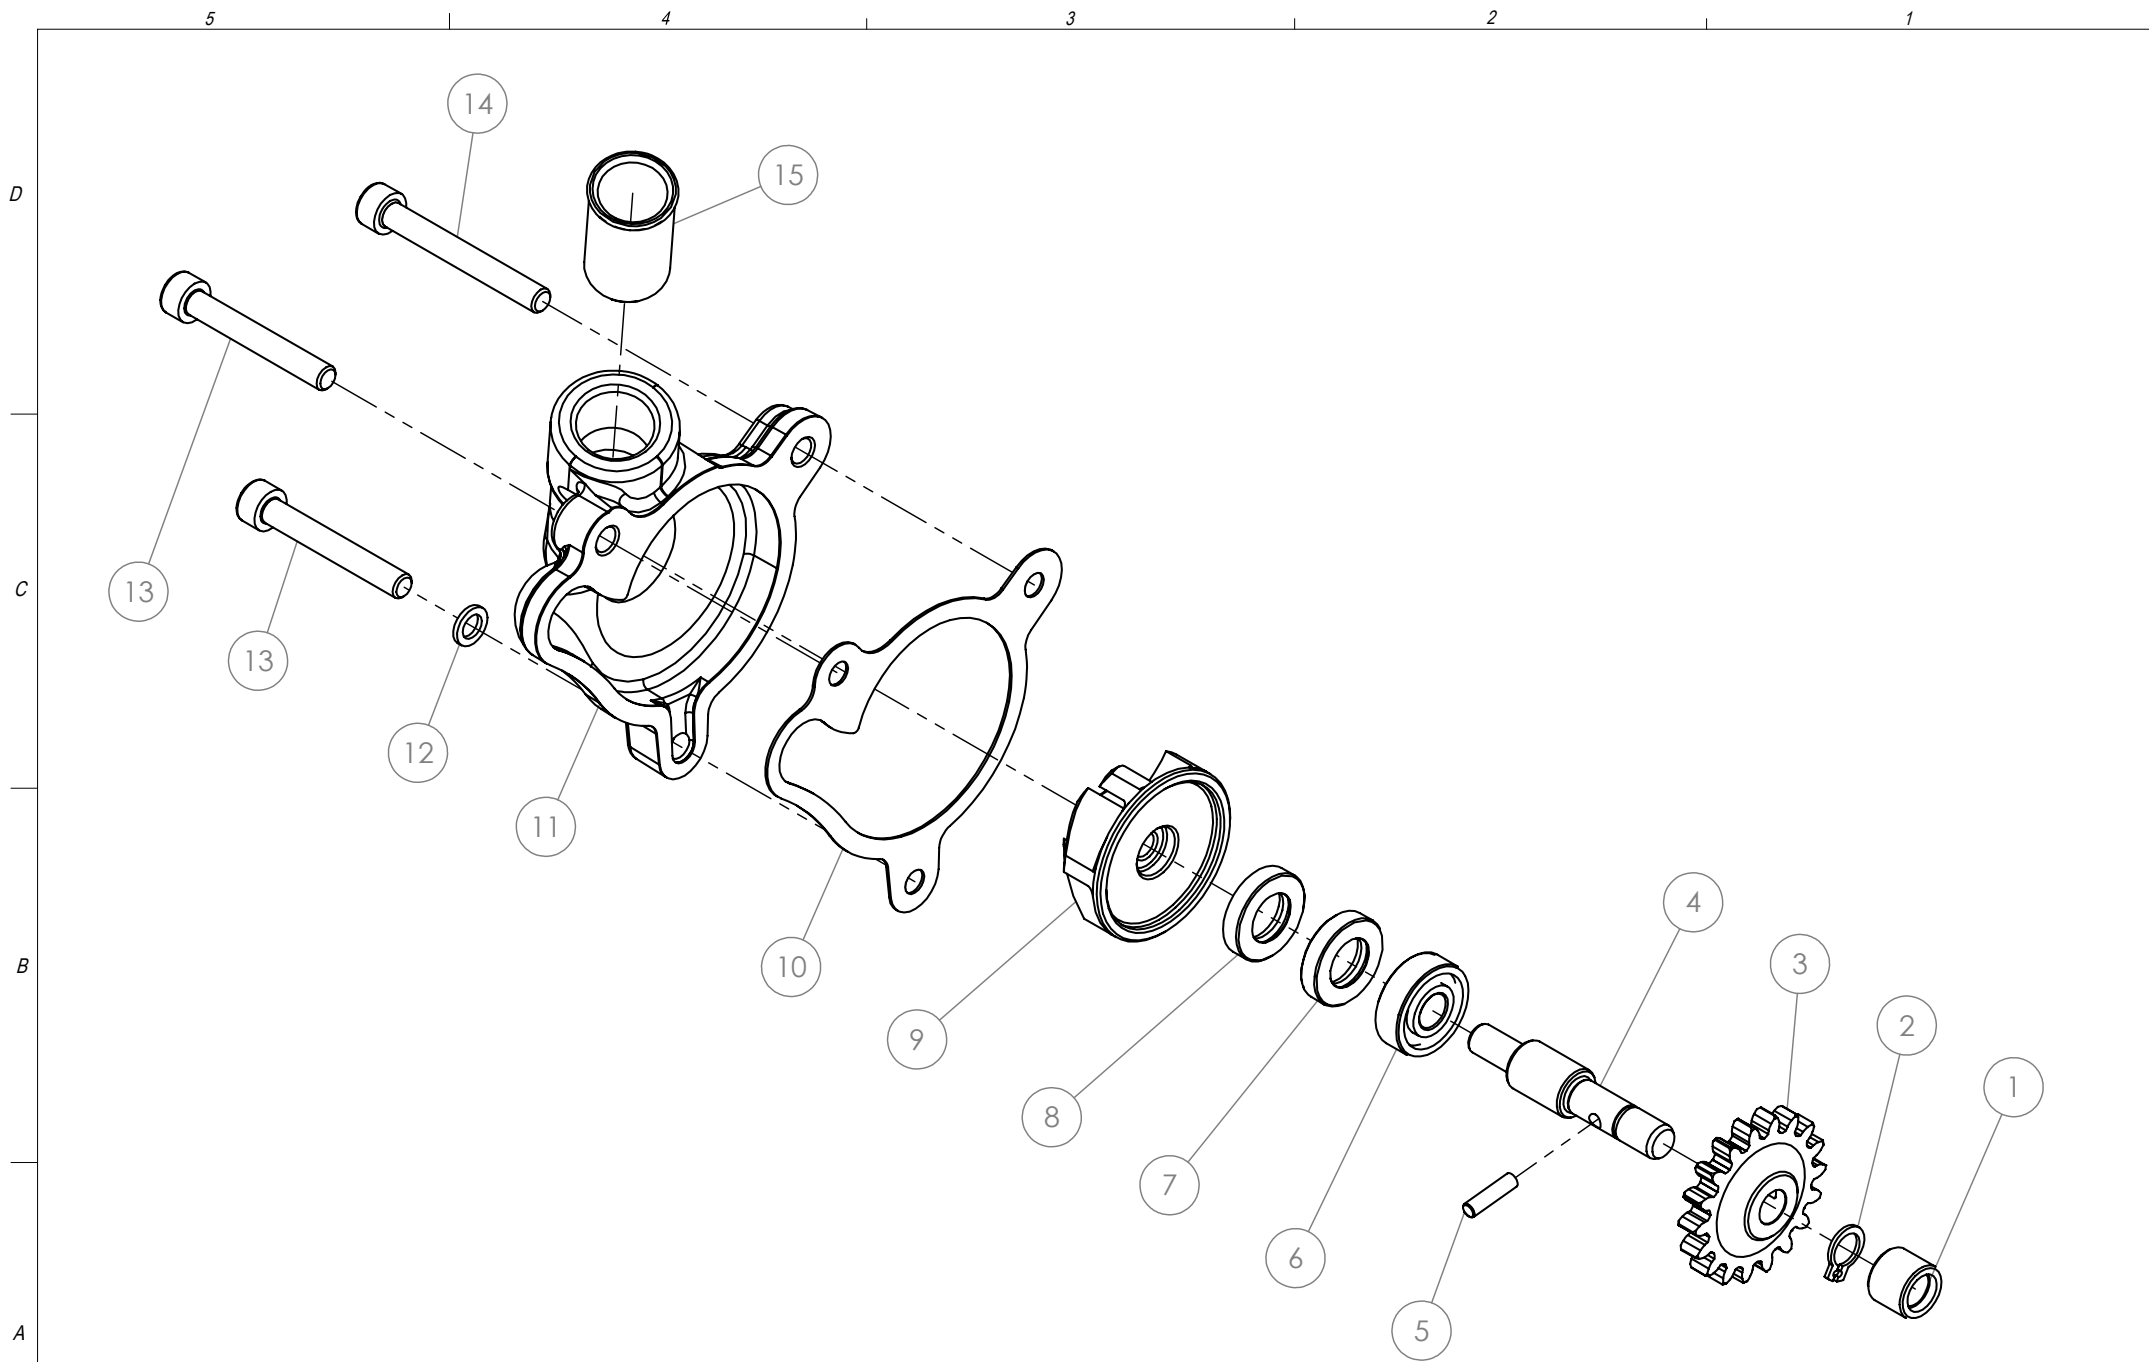

Despiece TRRS ONE 125cc - 2018

Nº	Código	Descripción	Description	Cantidad
1	52504	Rodamiento Agujas	Needle bearing	1
2	55003	Circlip	Circlip	1
3	02001MT100	Piñón Bomba Agua	Gear, water-pump	1
4	02002MT100	Eje Bomba agua	Shaft, water pump	1
5	61002	Aguja Eje Piñon Bomba Ø3x12	Needle, pump shaft gear Ø3X12	1
6	52102	Rodamiento Bomba 19x7x6 607	Bearing, water-pump 19x7x6 607	1
7	54004	Retén Bomba Agua 10x18x4 Viton	Seal, water-pump 10x18x4 Viton	1
8	54009	Retén Bomba Agua 10x18x4 NBR	Seal, water-pump 10x18x4 NBR	1
9	02003MT100	Turbina Bomba Agua	Turbine, water-pump	1
10	02004MT100	Junta Bomba Agua	Gasket, water-pump	1
11	02005MT100	Tapa Bomba Agua	Cover, water-pump	1
12	56103	Arandela Cooper Tapa Bomba 5x9x1	Copper washer, water-pump cover 5x9x1	1
13	50115	Tornillo Allen DIN 912 M5x40	Bolt, Allen DIN 912 M5x40	1
14	50116	Tornillo Allen DIN 912 M5x35	Bolt, Allen DIN 912 M5x35	2
15	02006MT100	Casquillo Manguito Agua	Bushing, water rubber hose	1