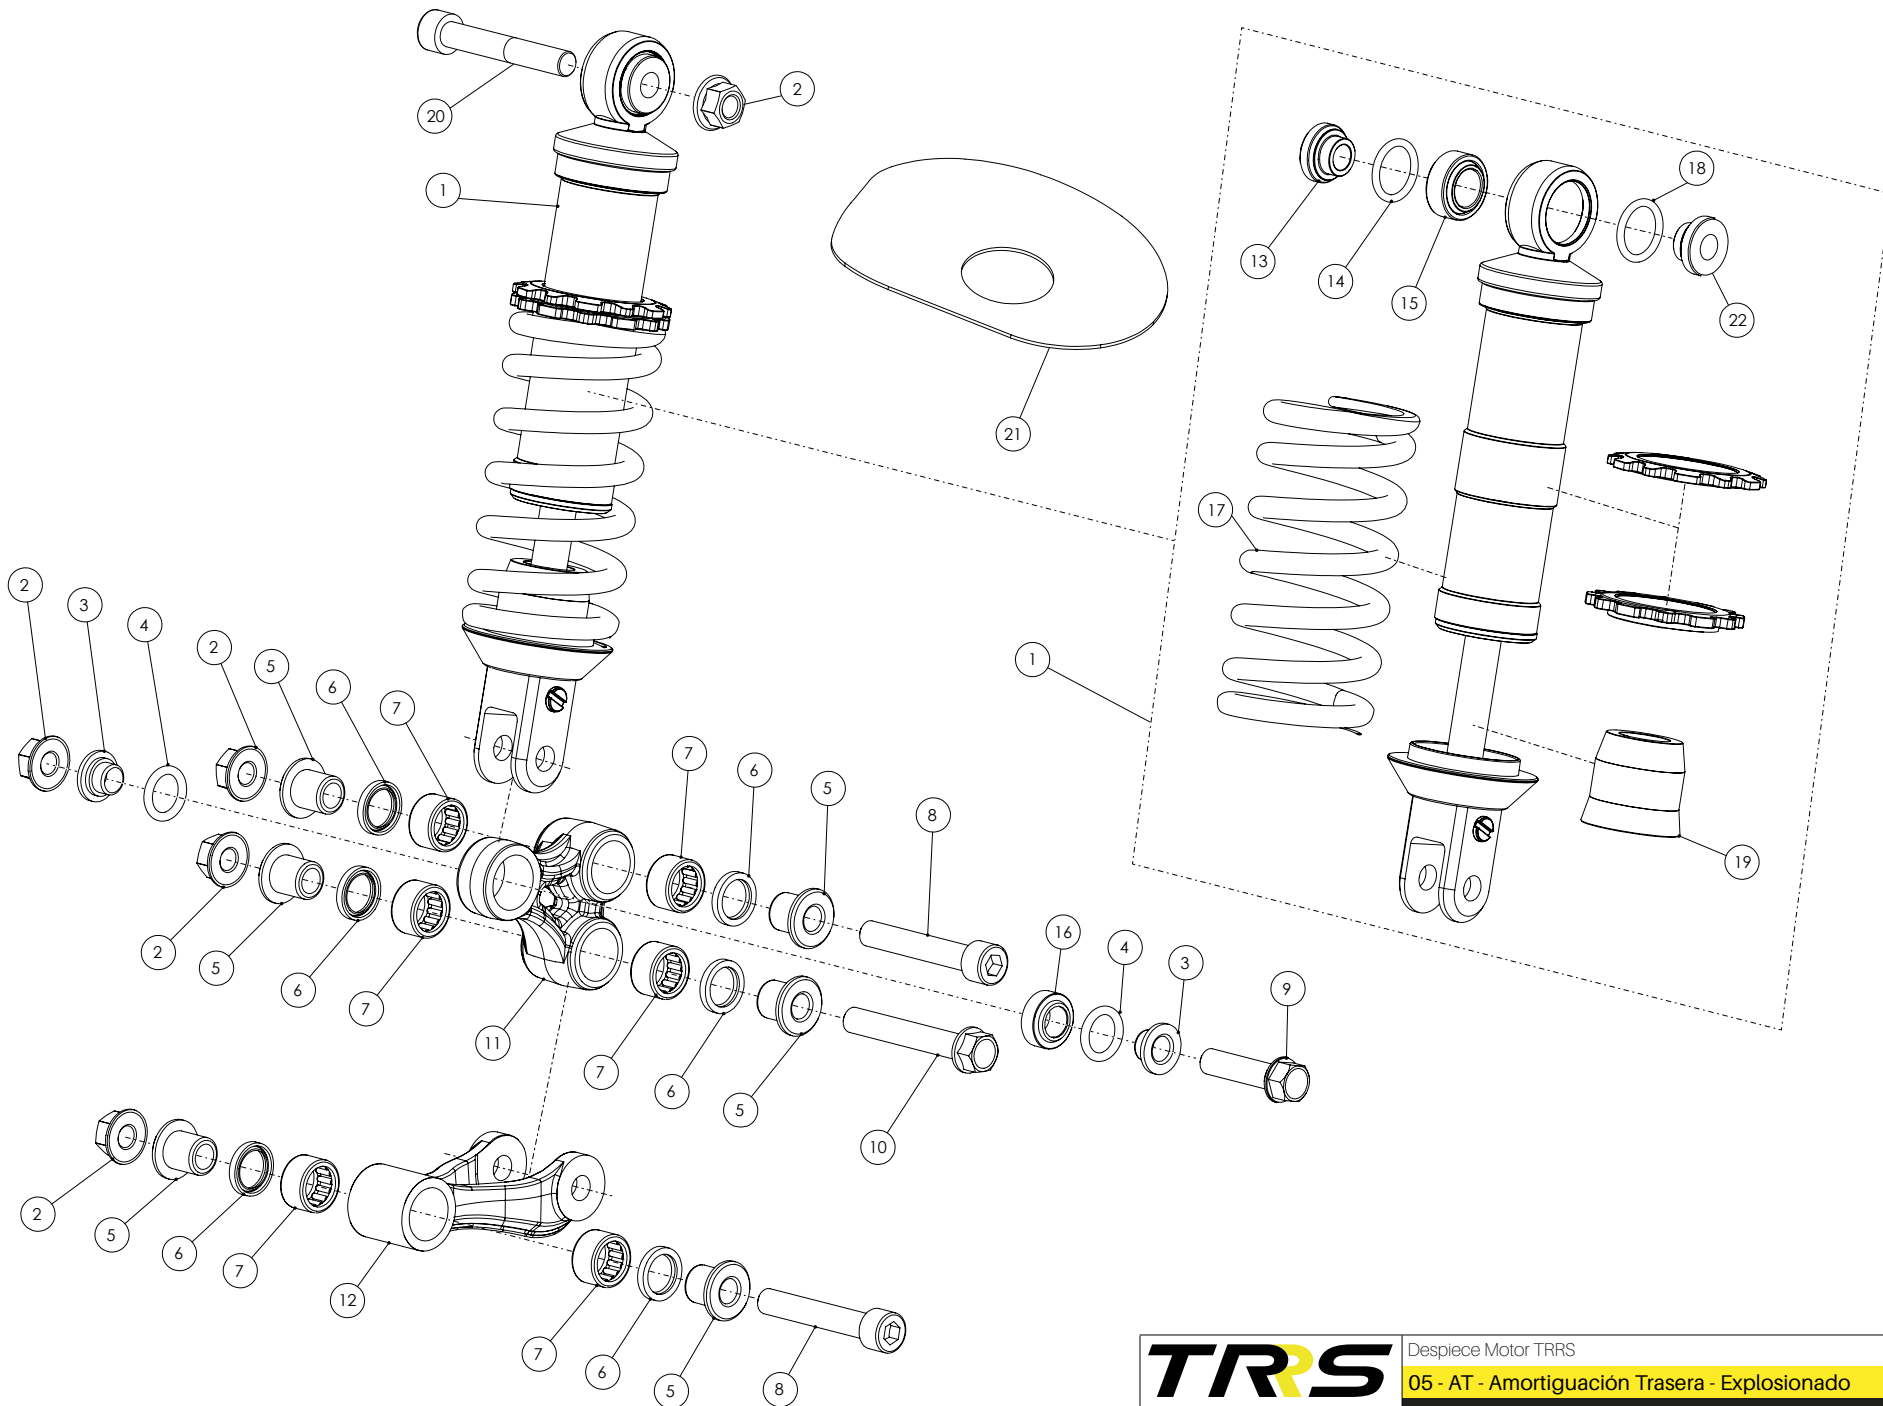

D

C

B

A

Despiece TRRS ONE 125cc - 2018

05 - AT - Amortiguación Trasera - Listado de Piezas

Nº	Código	Descripción	Description	Cantidad
1	05001TR100	Amortiguador TRS	Shock absorber TRS	1
2	51503	Tuerca Autoblocante M10x1.25	Nut, self locking M10x1.25	5
3	70501	Casquillo Distanciador Trapecio - Amortiguador	Spacer bushing, linkage - Shock absorber	2
4	53002	Tórica Trapecio - Amortiguador	O-ring, linkage - Shock absorber	2
5	05002TR100	Casquillo Trapecio	Bushing, linkage	6
6	54002	Retén 15x21x3	Seal, 15x21x3	6
7	52502	Rodamiento NH-1512	Bearing, NH 1512	6
8	50108	Tornillo DIN 912 M10x60 - 1,25 - Bieleta Chasis	Bolt, DIN 912 M10x60 - 1.25 - linkage arm to chassis	2
9	50905	Tornillo DIN 6921 M10x43 - 1,25 - Trapecio Amortiguador	Bolt, DIN 6921 M10x43 - 1.25 - shock linkage	1
10	50906	Tornillo DIN 6921 M10x65 - 1,25 - Trapecio Bieleta	Bolt, DIN 6921 M10x65 - 1.25 - shock linkage	1
11	05003TR100	Trapecio TRS	Suspension fulcrum TRS	1
12	05004TR100	Bieleta TRS	Connecting link TRS	1
13	70502	Distanciador Amortiguador Der.	Spacer, shock absorber right upper	1
14	53003	Tórica Amortiguador Der.	O-ring, shock absorber right	2
15	70503	Rótula 15x26x12	Heim joint (rotary ball) 15x26x12 upper shock absorber	1
16	66001	Rótula Trapecio 12x22x12	Heim joint (rotary ball) 12x22x12 lower shock absorber	1
17	70504	Muelle Amortiguador	Spring, shock absorber	1
18	53005	Tórica Amortiguador Izq.	O-ring, shock absorber left	1
19	70507	Tope Silentblock - Amortiguador	Bump-stop, shock absorber	1
20	50109	Tornillo DIN 912 M10x65 - Amortiguador - Chasis	Bolt, DIN 912 M10x65 - Shock absorber at chassis	1
21	05005TR100	Goma Amortiguador - Caja Filtro	Rubber shock absorber sealing flap - air filter box	1
22	70510	Distanciador Amortiguador Izq.	Spacer, shock absorber left upper	1