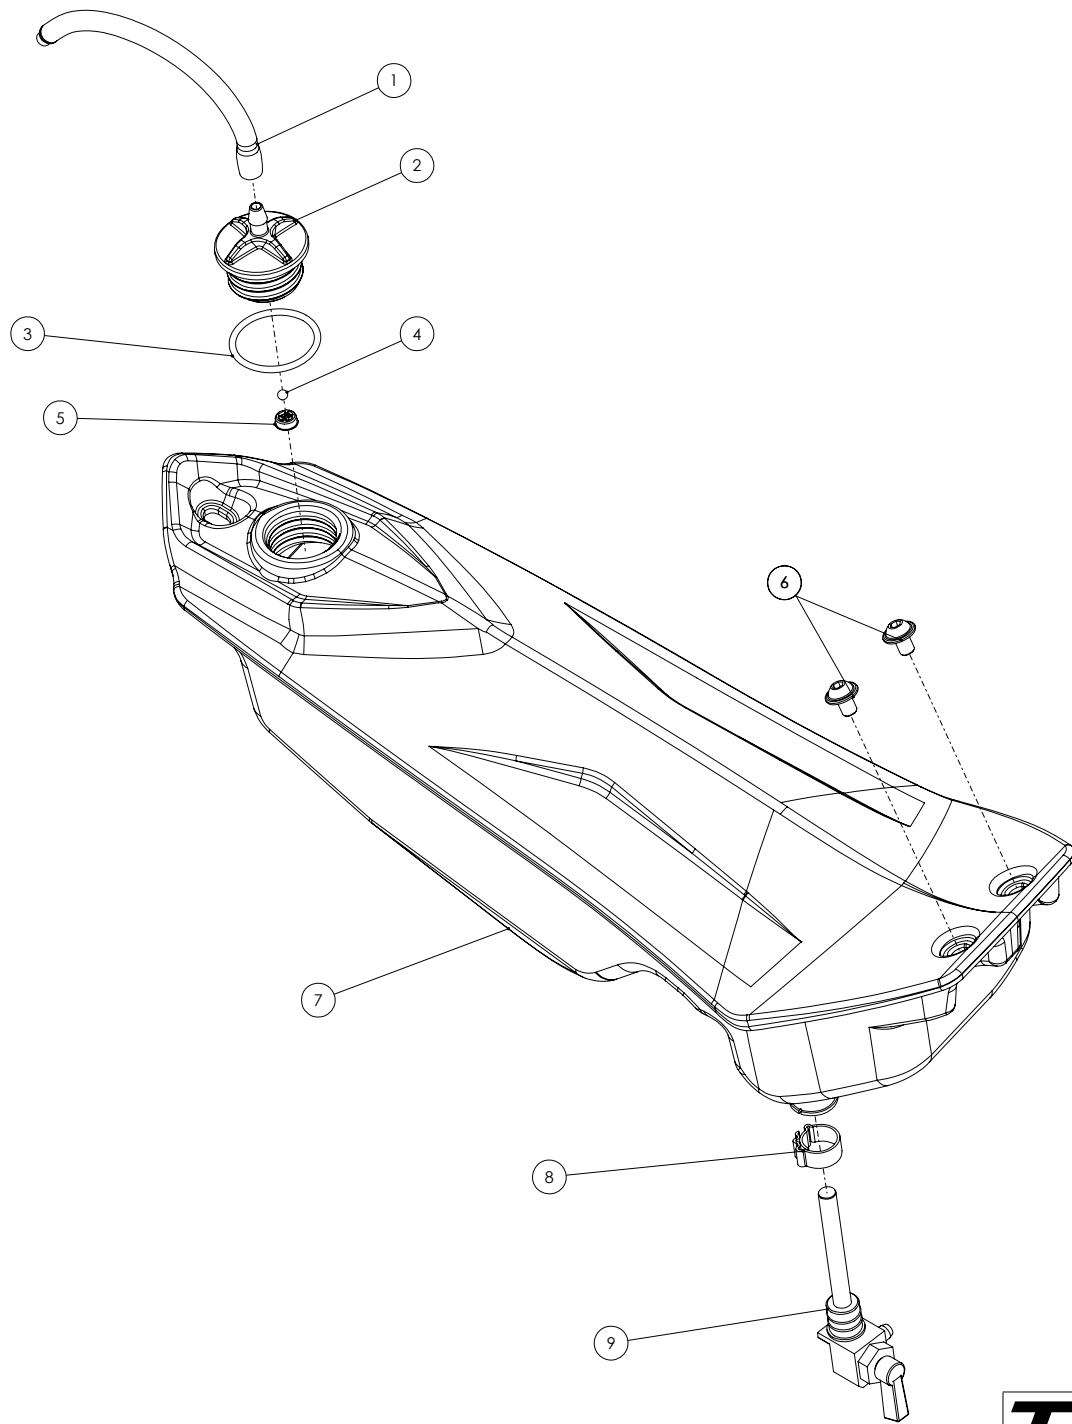

D

C

B

A

Despiece TRRS ONE 125cc - 2018

06 - CD - Conjunto Depósito - Listado de Piezas

Nº	Código	Descripción	Description	Cantidad
1	62001	Tubo Desvaporizador Tapón Gasolina	Fuel cap vent hose	1
2	06001TR100	Tapón Depósito	Fuel cap	1
3	53021	Tórica Tapón Depósito 30X3	O-ring, fuel cap 30X3	1
4	60001	Bola Válvula Tapón	Check-ball, cap vent	1
5	06002TR100	Cierre Válvula Tapón Depósito	Cap, check-ball fuel tank valve	1
6	50203	Tornillo DIN 7380-FL M6x10 - Depósito	Bolt, DIN 7380-FL Fuel tank M6x10	2
7	06021TR100	Depósito Gasolina 2018	Fuel Tank, 2018	1
8	58007	Abrazadera Cobra 17	Clamp, Cobra 17	1
9	70110	Grifo Gasolina	Fuel valve (petcock)	1