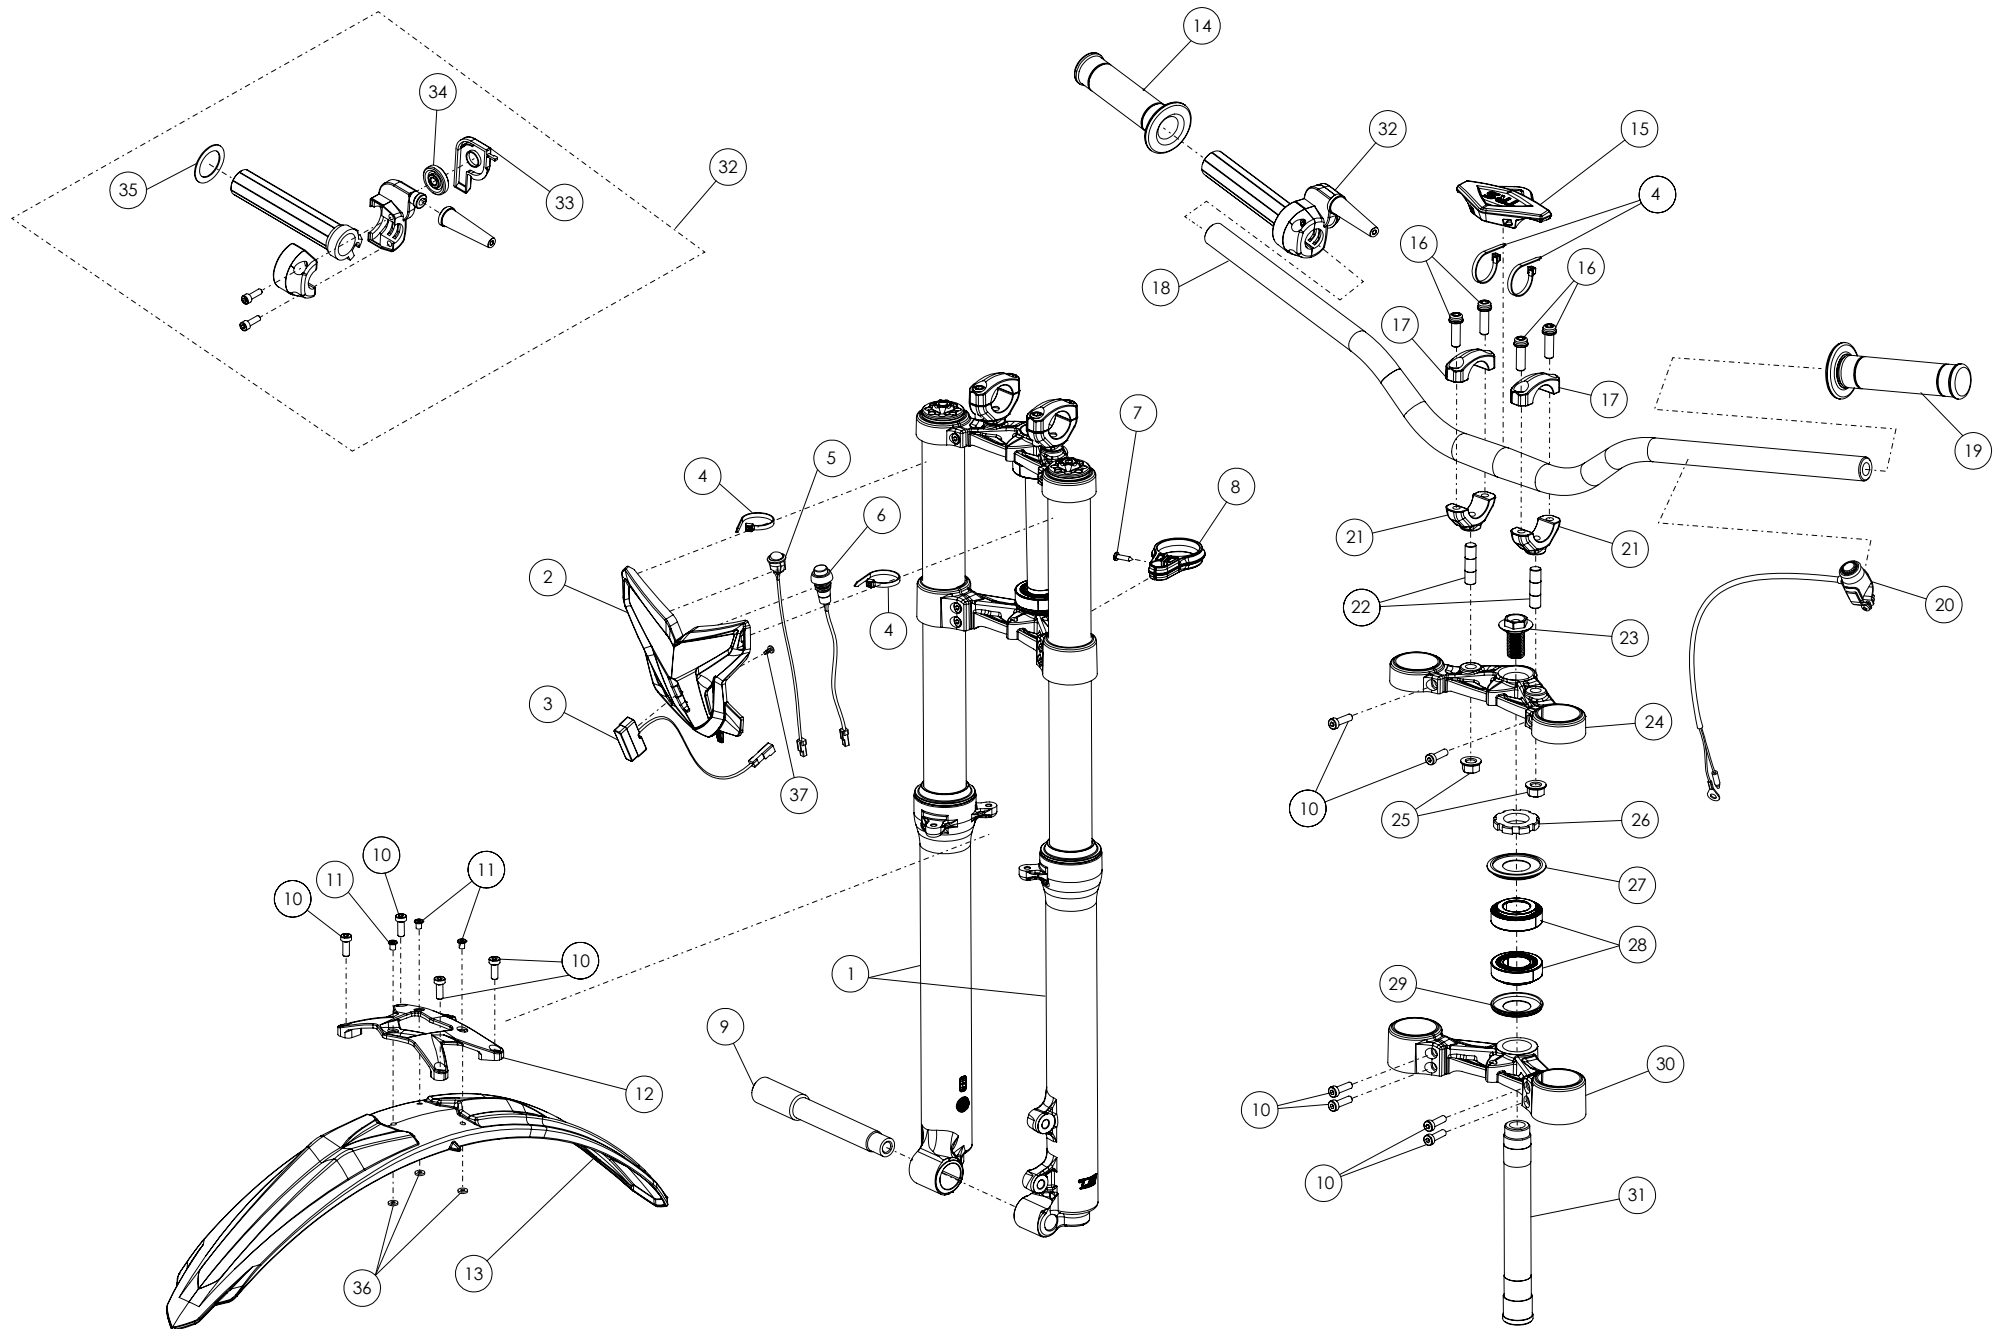

D

C

B

A

Despiece TRRS ONE 125cc - 2018

04 - HD - Horquilla Delantera - Listado de Piezas

Nº	Código	Descripción	Description	Cantidad
1	04000TR100	Conjunto Horquilla Delantera	Front suspension, complete	1
2	04001TR100	Careta Faro Racing	Headlamp shroud	1
3	70209	Led Delantero - (véase (10) en la lámina 09-IE-Instalación Eléctrica)	LED lights, TRS - (see item 10 in drawing 09-IE electrical system)	1
4	58006	Brida Plástico 3,6x200	Plastic retention strap	4
5	70208	Interruptor Curva CDI - (véase (09) en la lámina 09-IE-Instalación Eléctrica)	Switch, CDI ignition curve - (see item 09 in drawing 09-IE electrical system)	1
6	70210	Pulsador Led - (véase (11) en la lámina 09-IE-Instalación Eléctrica)	Switch, LED lights - (see item 11 in drawing 09-IE electrical system)	1
7	50608	Tornillo DIN 7981 PHILIPS 3,9x13 Rosca Chapa Brida Guia Cable	Screw, DIN 7981 PHILIPS 3.9x13 Course Thread for cable guide	1
8	04002TR100	Brida Guía Latiguillo Freno	Cable guide, brake hose	1
9	04003TR100	Eje Rueda Delantera	Axle, front wheel	1
10	50805	Tornillo DIN 912 M6x16	Bolt, DIN 912 M6x16	10
11	65002	Remache 4,8x12mm - Guardabarros	Rivot, 4.8x12mm Mudguard (Fender)	3
12	04004TR100	Soporte Guardabarros Delantero	Support, front mudguard (Fender)	1
13	04005TR100	Guardabarros Delantero	Front mudguard (Fender)	1
14	70103	Puño Derecho	Hand grip, right side	1
15	04006TR100	Goma Protector Manillar	Rubber handlebar protector	1
16	50806	Tornillo Allen DIN 912 M8x25 - Bridas Manillar	Bolt, Allen DIN 912 M8x25 - Handlebar clamps	4
17	04007TR100	Brida Superior Manillar	Clamp, handlebar upper	2
18	70109	Manillar TRS	Handlebar TRS	1
19	70104	Puño Izquierdo	Hand grip, left side	1
20	70207	Botón Paro - (véase (20) en lámina 09-IE-Instalación Eléctrica)	Stop button - (see item 20 in drawing 09-IE electrical system)	1
21	04008TR100	Brida Inferior Manillar	Clamp, handlebar lower	2
22	04009TR100	Eje Brida Manillar	Shaft, handlebar clamp	2
23	04010TR100	Tornillo Eje Pipa Dirección	Bolt, steering stem (shaft)	1
24	04011TR100	Pletina Superior Suspensión	Suspension triple-tree, upper	1
25	51503	Tuerca Autoblocante M10 - Eje Brida Manillar	Nut, self locking M10 - handlebar clamp base	2
26	04012TR100	Tuerca Pipa Dirección	Nut, steering stem (shaft)	1
27	04013TR100	Guardapolvos Superior	Dust cover, upper	1
28	52401	Rodamiento 25-47-15	Bearing, 25-47-15	2
29	04014TR100	Guardapolvos Inferior	Dust cover, lower	1