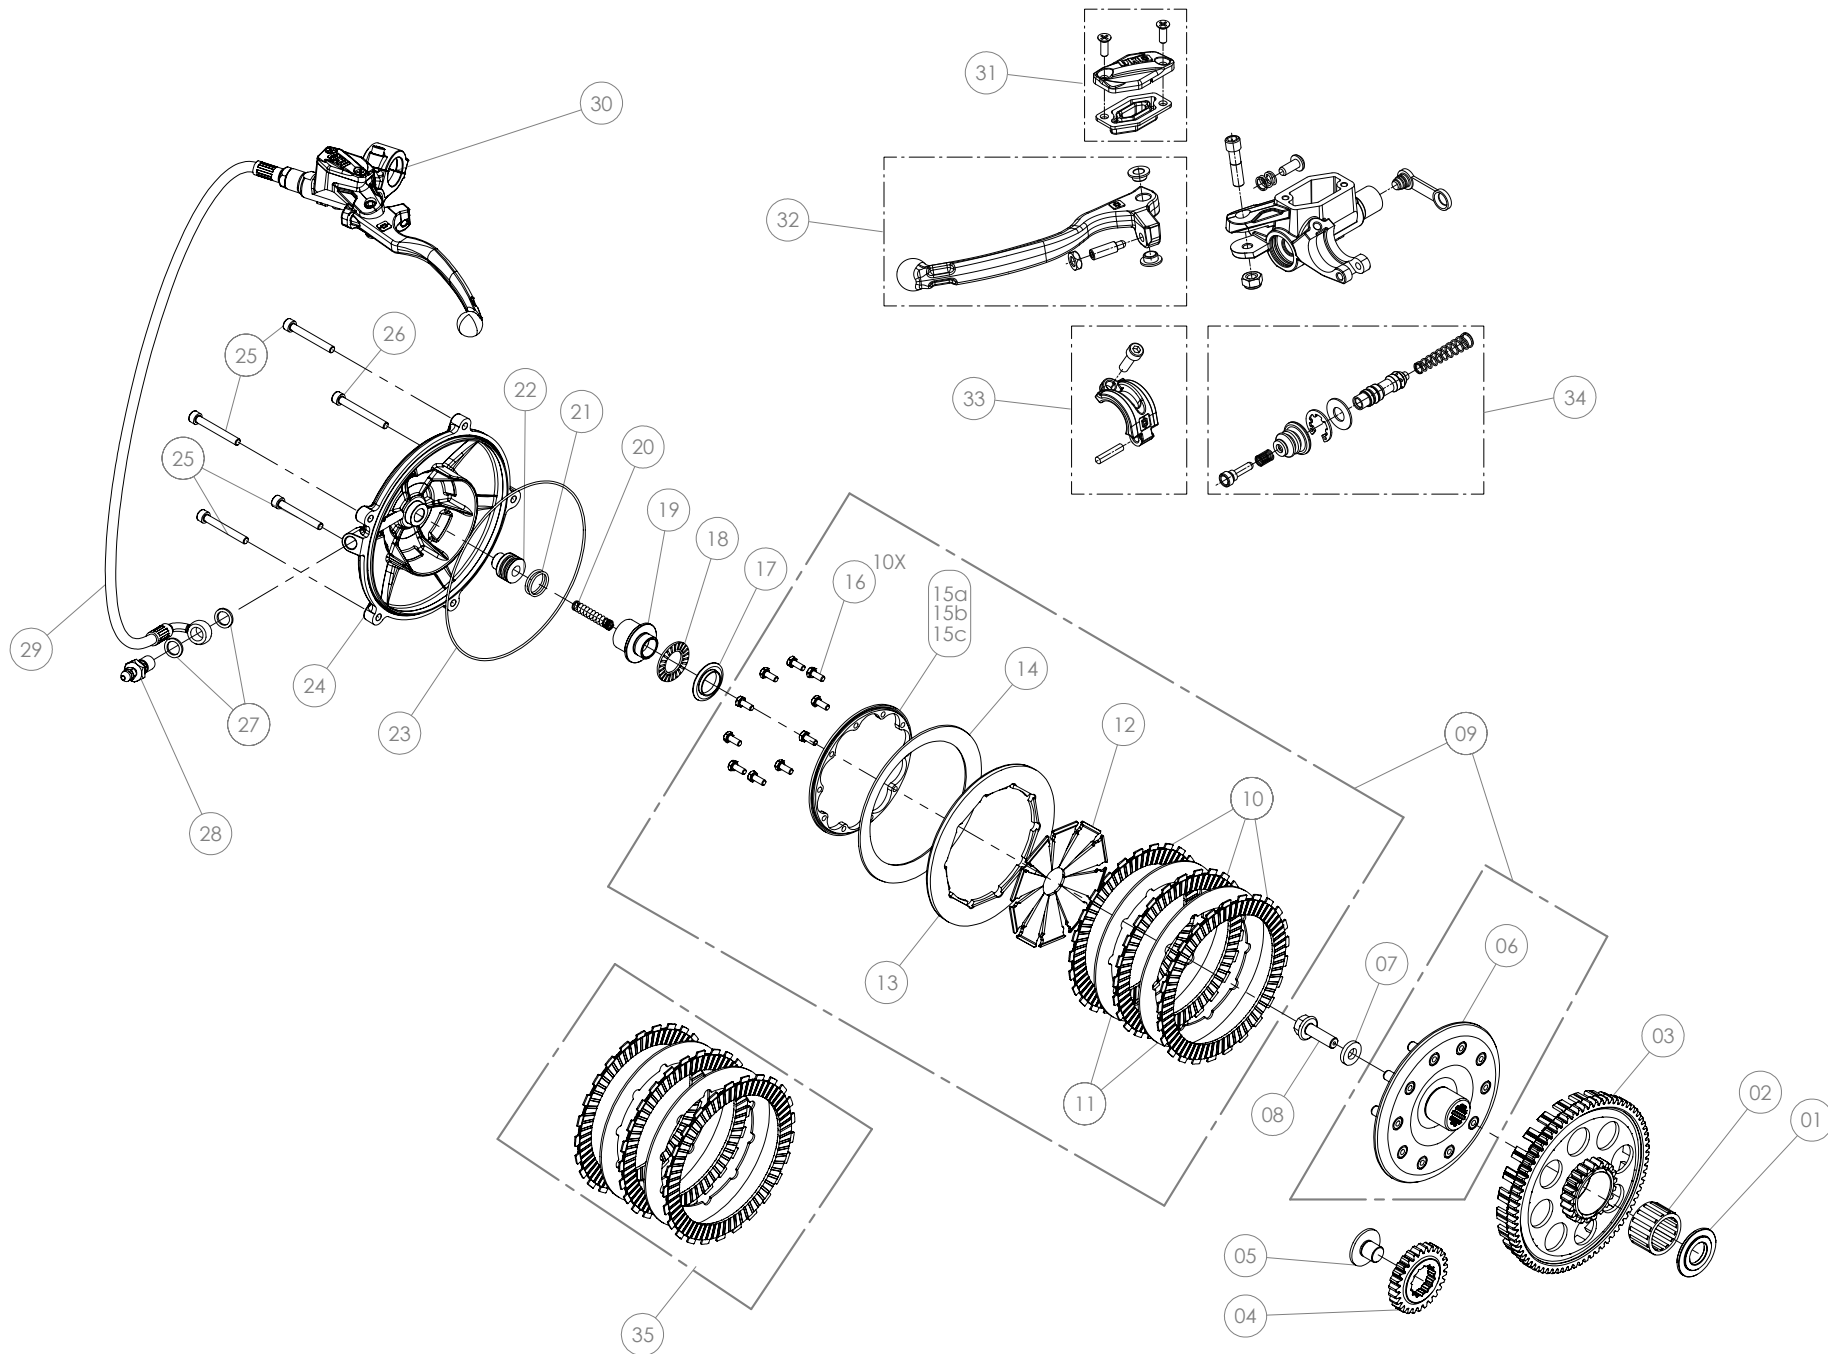

D

C

B

A

Despiece TRRS ONE 125cc - 2018

Nº	Código	Descripción	Description	Cantidad
1	05001MT100	Arandela Distanciador Embrague	Washer, clutch spacer	1
2	52505	Rodamiento Agujas Campana K25x33x20	Needle bearing, clutch hub K25x33x20	1
3	05004MT100	Campana Embrague	Clutch hub	1
4	05019MT100	Piñón Transmisión Primario	Primary gear	1
5	05020MT100	Tornillo Piñón Primario	Bolt, Primary gear	1
6	05005MT100	Cubo Embrague	Outer clutch hub set	1
7	05006MT100	Arandela Apriete Cubo	Washer, clutch hub retention	1
8	50910	Tornillo 6921 M8x16 - Agujero Pasante	Bolt, 6921 M8x16 - hollow	1
9	70907	Conjunto Embrague Completo	Complete clutch assembly	1
10	05007MT100	Disco Embrague	Fiber disc, clutch	3
11	05008MT100	Disco Metálico Embrague	Metal disc, clutch	2
12	05009MT100	Chapa Palanca Embrague	plate, clutch actuation	10
13	05010MT100	Prensa Embrague	pressure plate, clutch	1
14	05011MT100	Muelle Prensa	Spring, clutch (belville)	1
15	05023MT100	Soporte muelle embrague (DURO)	Clutch spring support (HARD)	0
15	05024MT100	Soporte muelle embrague (BLANDO)	Clutch spring support (SOFT)	0
15	05012MT100	Soporte muelle embrague (MED)	Clutch spring support (MED)	1
16	50502	Tornillo DIN 933 M4x10 - Fijador Muelle	Bolt, DIN 933 M4x10 - Clutch compression ring	10
17	05013MT100	Arandela Fricción Embrague	Bushing, clutch compression	1
18	52506	Rodamiento Pistón Embrague Agujas AXK1730	Needle bearing, clutch compression AXK1730	1
19	05014MT101	Pistón Bombín Embrague	Piston, clutch slave	1
20	05016MT100	Muelle Pistón embrague	Spring, clutch piston	1
21	53010	Tórica Embrague 15x1,5 NBR - Pistón Interno	O-ring, clutch 15x1.5 NBR - slave piston internal	2
22	05015MT101	Pistón Interno	Post, internal clutch slave	1
23	53011	Tórica Tapa Embrague 135x1,5	O-ring, clutch cover 135x1.5	1
24	05017MT100	Tapa Embrague TRS	Clutch disc cover TRS	1
25	50119	Tornillo DIN 912 M5x45 - Tapa Embrague	Bolt, DIN 912 M5x45- Clutch cover	4
26	50123	Tornillo DIN 912 M5x50 - Tapa Embrague	Bolt, DIN 912 M5x50- Clutch cover	1
27	56101	Arandela 10x14x1,5 - Racord Embrague	Washer, 10x14x1.5 - hydraulic sealing	2
28	70901	Racord M10 Tapa Embrague	Bleeder valve, clutch cover (Banjo)	1