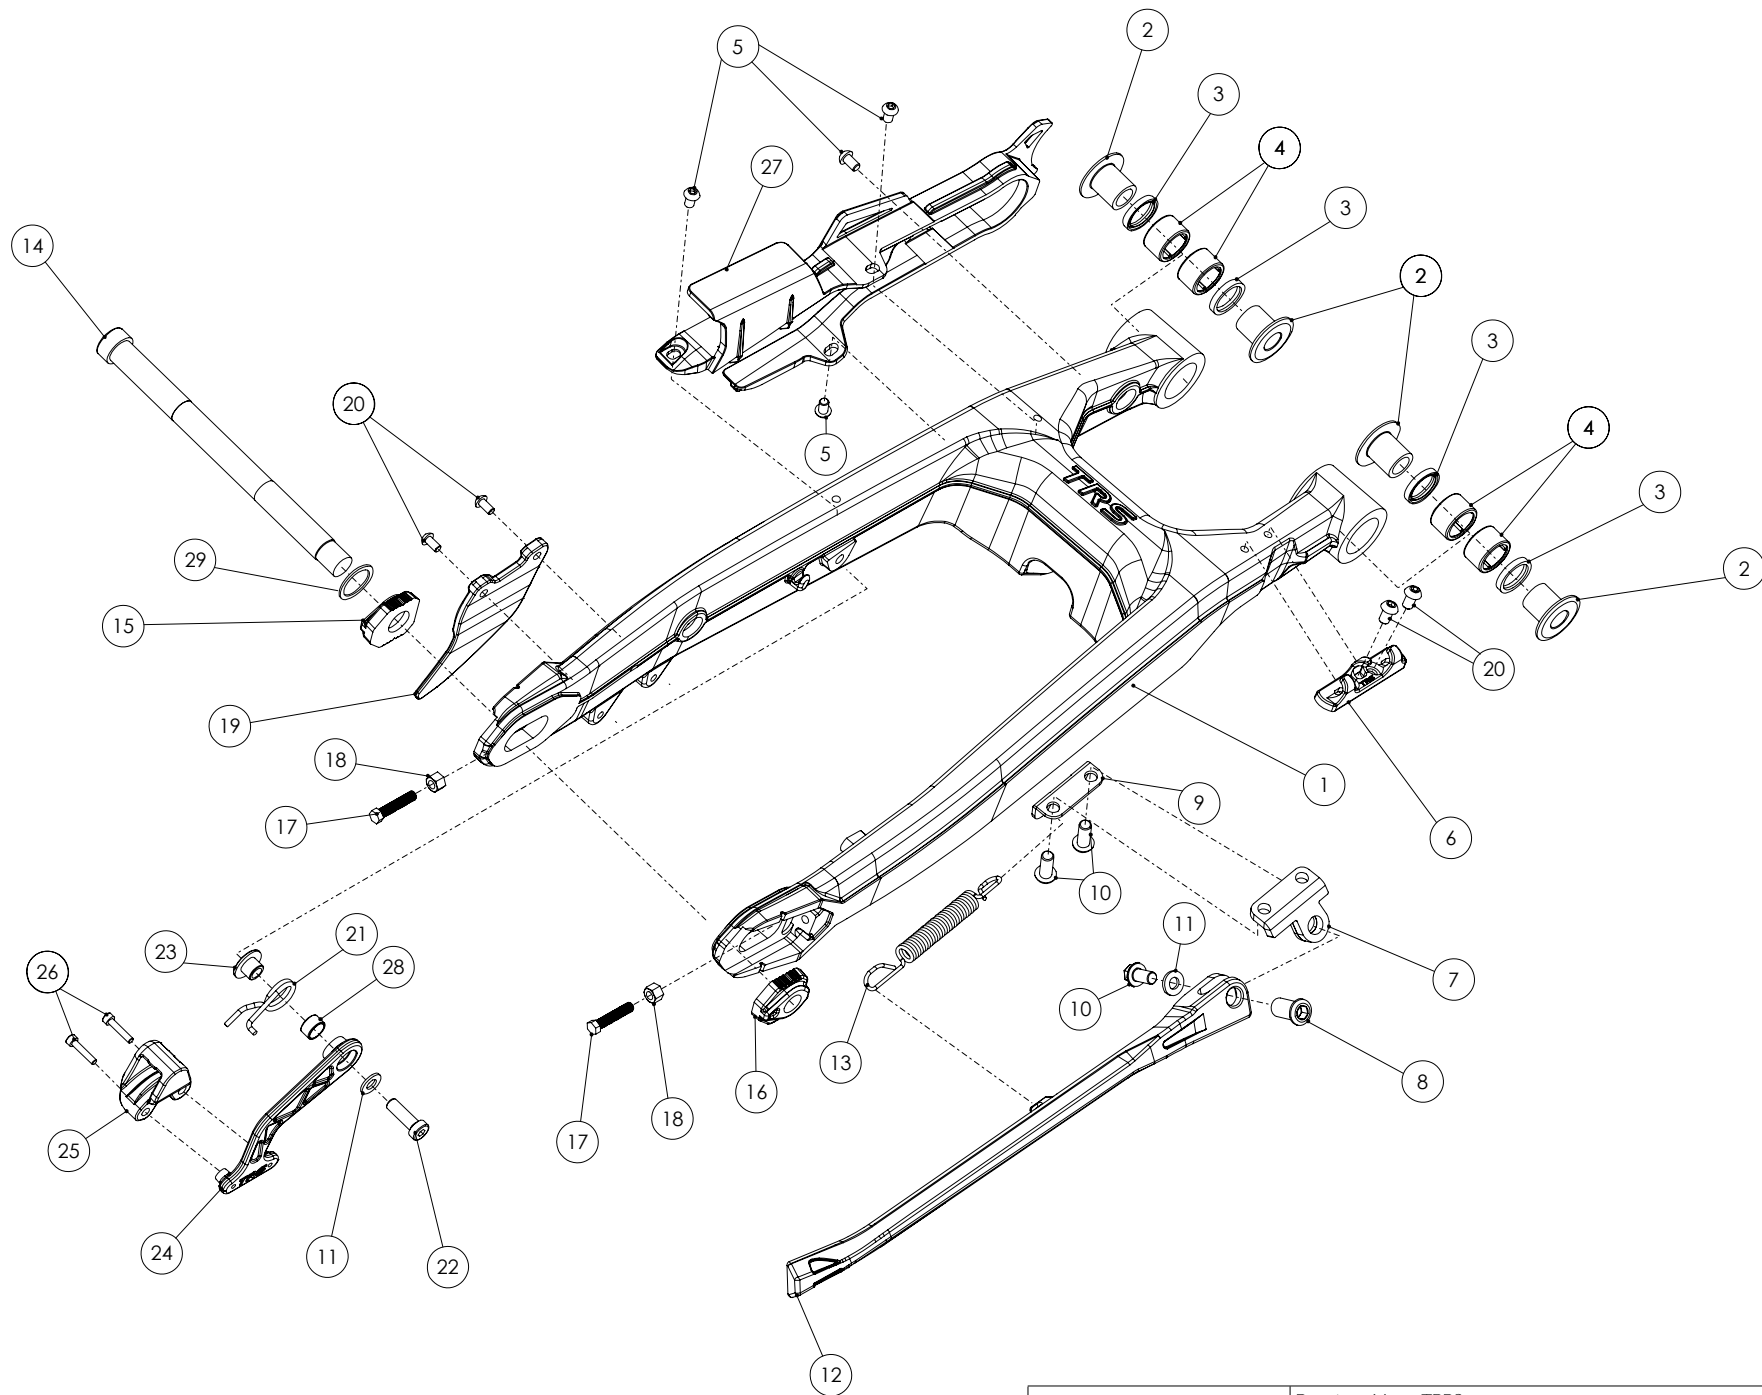

D

C

B

A

Despiece TRRS ONE 125cc - 2018

03 - BA - Basculante - Listado de Piezas

Nº	Código	Descripción	Description	Cantidad
1	03001TR100	Basculante TRS	Swing-arm TRS	1
2	03002TR100	Casquillo Eje Basculante	Bushing, swing-arm shaft	4
3	54001	Retén Basculante 20x26x4	Seal, swing-arm 20x26x4	4
4	52501	Rodamiento Basculante NH-2016	Bearing, swing-arm NH 2016	4
5	50203	Tornillo DIN 7380-fl M6x10 - Guía Cadena	Bolt, DIN 7380-fl M6x10 - Chain guide	4
6	03017TR100	Guía Latiguillo Freno Trasero	Guide, brake hose	1
7	03003TR100	Soporte Caballete	Side-stand support	1
8	03004TR100	Tornillo - Soporte Caballete	Bolt - side-stand support	1
9	03005TR100	Chapa Muelle Caballete	side-stand spring plate	1
10	50201	Tornillo DIN 7380 M8x20	Bolt, DIN 7380 M8x20	3
11	56303	Arandela M8	Washer, M8	2
12	03006TR100	Caballete	Side-stand	1
13	03007TR100	Muelle Caballete	Spring, side-stand	1
14	03008TR100	Eje Rueda Trasera	Axle, rear wheel	1
15	03009TR100	Tensor Eje Rueda Izquierdo	Tensioner, rear axle left side	1
16	03010TR100	Tensor Eje Rueda Derecho	Tensioner, rear axle right side	1
17	50501	Tornillo DIN 933 M6 - Tensor Eje Rueda	Bolt, DIN 933 M6 - rear wheel tension	2
18	51103	Tuerca DIN 6330 M6 - Tensor Eje Rueda	Bolt, DIN 6330 M6 - rear wheel tension	2
19	03011TR101	Protector Corona	Sprocket protector	1
20	50204	Tornillo DIN 7380 M6x10 - Protector Corona y Guía Latiguillo Freno Tras.	Bolt, DIN 7380 M6x10 - Sprocket protector and Brake hose Guide	4
21	03012TR100	Muelle Tensor Cadena	Chain tension spring	1
22	50804	Tornillo DIN 7984 M8x25	Bolt, DIN 7984 M8x25	1
23	03013TR100	Casquillo Tensor Cadena	Bushing, chain tensioner	1
24	03014TR100	Tensor Cadena	Chain tensioner	1
25	70102	Goma Tensor	Rubber block, chain tensioner	1
26	50107	Tornillo DIN 912 M5x20 - Goma Tensor Cadena	Bolt, DIN 912 M5x20 - Chain tension rubber block	2
27	03015TR100	Guía Cadena	Chain guide	1
28	57001	Glacier - Tensor Cadena	Bushing - Chain tensioner	1
29	03016TR100	Arandela Eje Rueda Trasera 22x17x0,5	Washer, 22x17x0,5	1