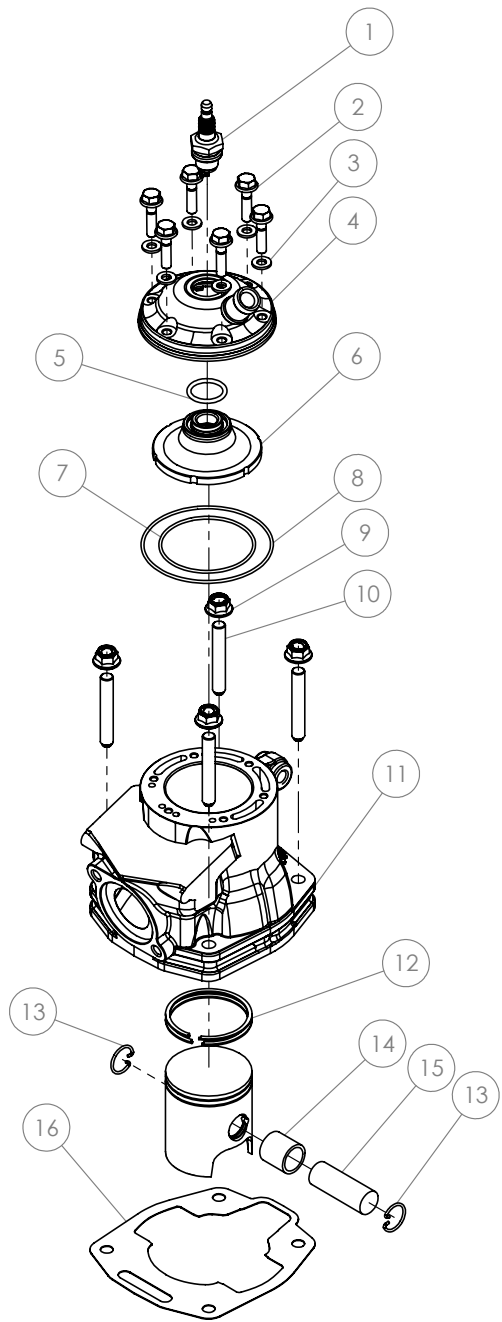

D

C

B

A

Despiece TRRS ONE 125cc - 2018

Nº	Código	Descripción	Description	Cantidad
1	70205	Bujía NGK BPMRGA - (véase (06) en la lámina 09-IE-Instalación Eléctrica)	Spark plug NGK BPMRGA - (see item (06) in drawing 09-IE - Electrical system)	1
2	50911	Tornillo DIN 6921 M6X25 Culata	Bolt, DIN 6921 M6x25 Cylinder head	6
3	56105	Arandela Tornillo Culata 6x12x1.5 Copper	Copper washer, cylinder head bolt 6x12x1.5	6
4	07013MT100	Tapa culata (125)	Cylinder head cover (125)	1
5	53012	Tórica Culatín Nbr 20x2,5	O-ring, Nbr 20x2.5	1
6	07014MT100	Culatín interno (125)	Cylinder head inner (125)	1
7	70485	Tórica Culata Interior Nbr 58x1,78	O-ring, Nbr 58,2x1.78	1
8	70486	Tórica Culata Exterior Nbr 79x1,78	O-ring, Nbr 79,6x1.78	1
9	51502	Tuerca Autoblocante M8	Nut. locking type, M8	4
10	07012MT100	Esparrago cilindro	Stud screw	4
11	70484	Cilindro 125cc	Cylinder 125cc	1
12	70489	Conjunto Segmentos 125	Piston ring set, 125	1
13	70488	Circlip Bulón	Clip, piston pin	2
14	52514	Rodamiento de agujas	Needle bearing	1
15	70847	Bulón Pistón	Piston Pin	1
16	07010MT100	Junta Cilindro 0,5 - 125cc	Cylinder base gasket 0.5 - 125cc	1
17	07011MT100	Cilindro y piston 125cc	Cylinder and piston 125cc	1
18A	07015MT100	Conjunto Piston 125 - A	Piston 125 - A	1
18B	07016MT100	Conjunto Piston 125 - B	Piston 125 - B	1
18C	07017MT100	Conjunto Piston 125 - C	Piston 125 - C	1