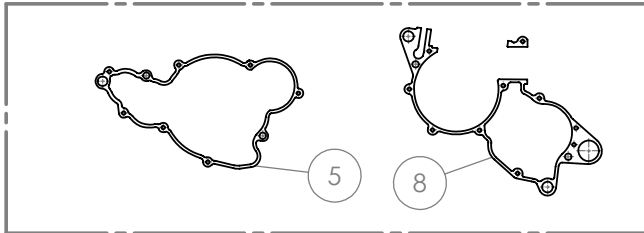

D

C

B

A

Kit Juntas Cárters