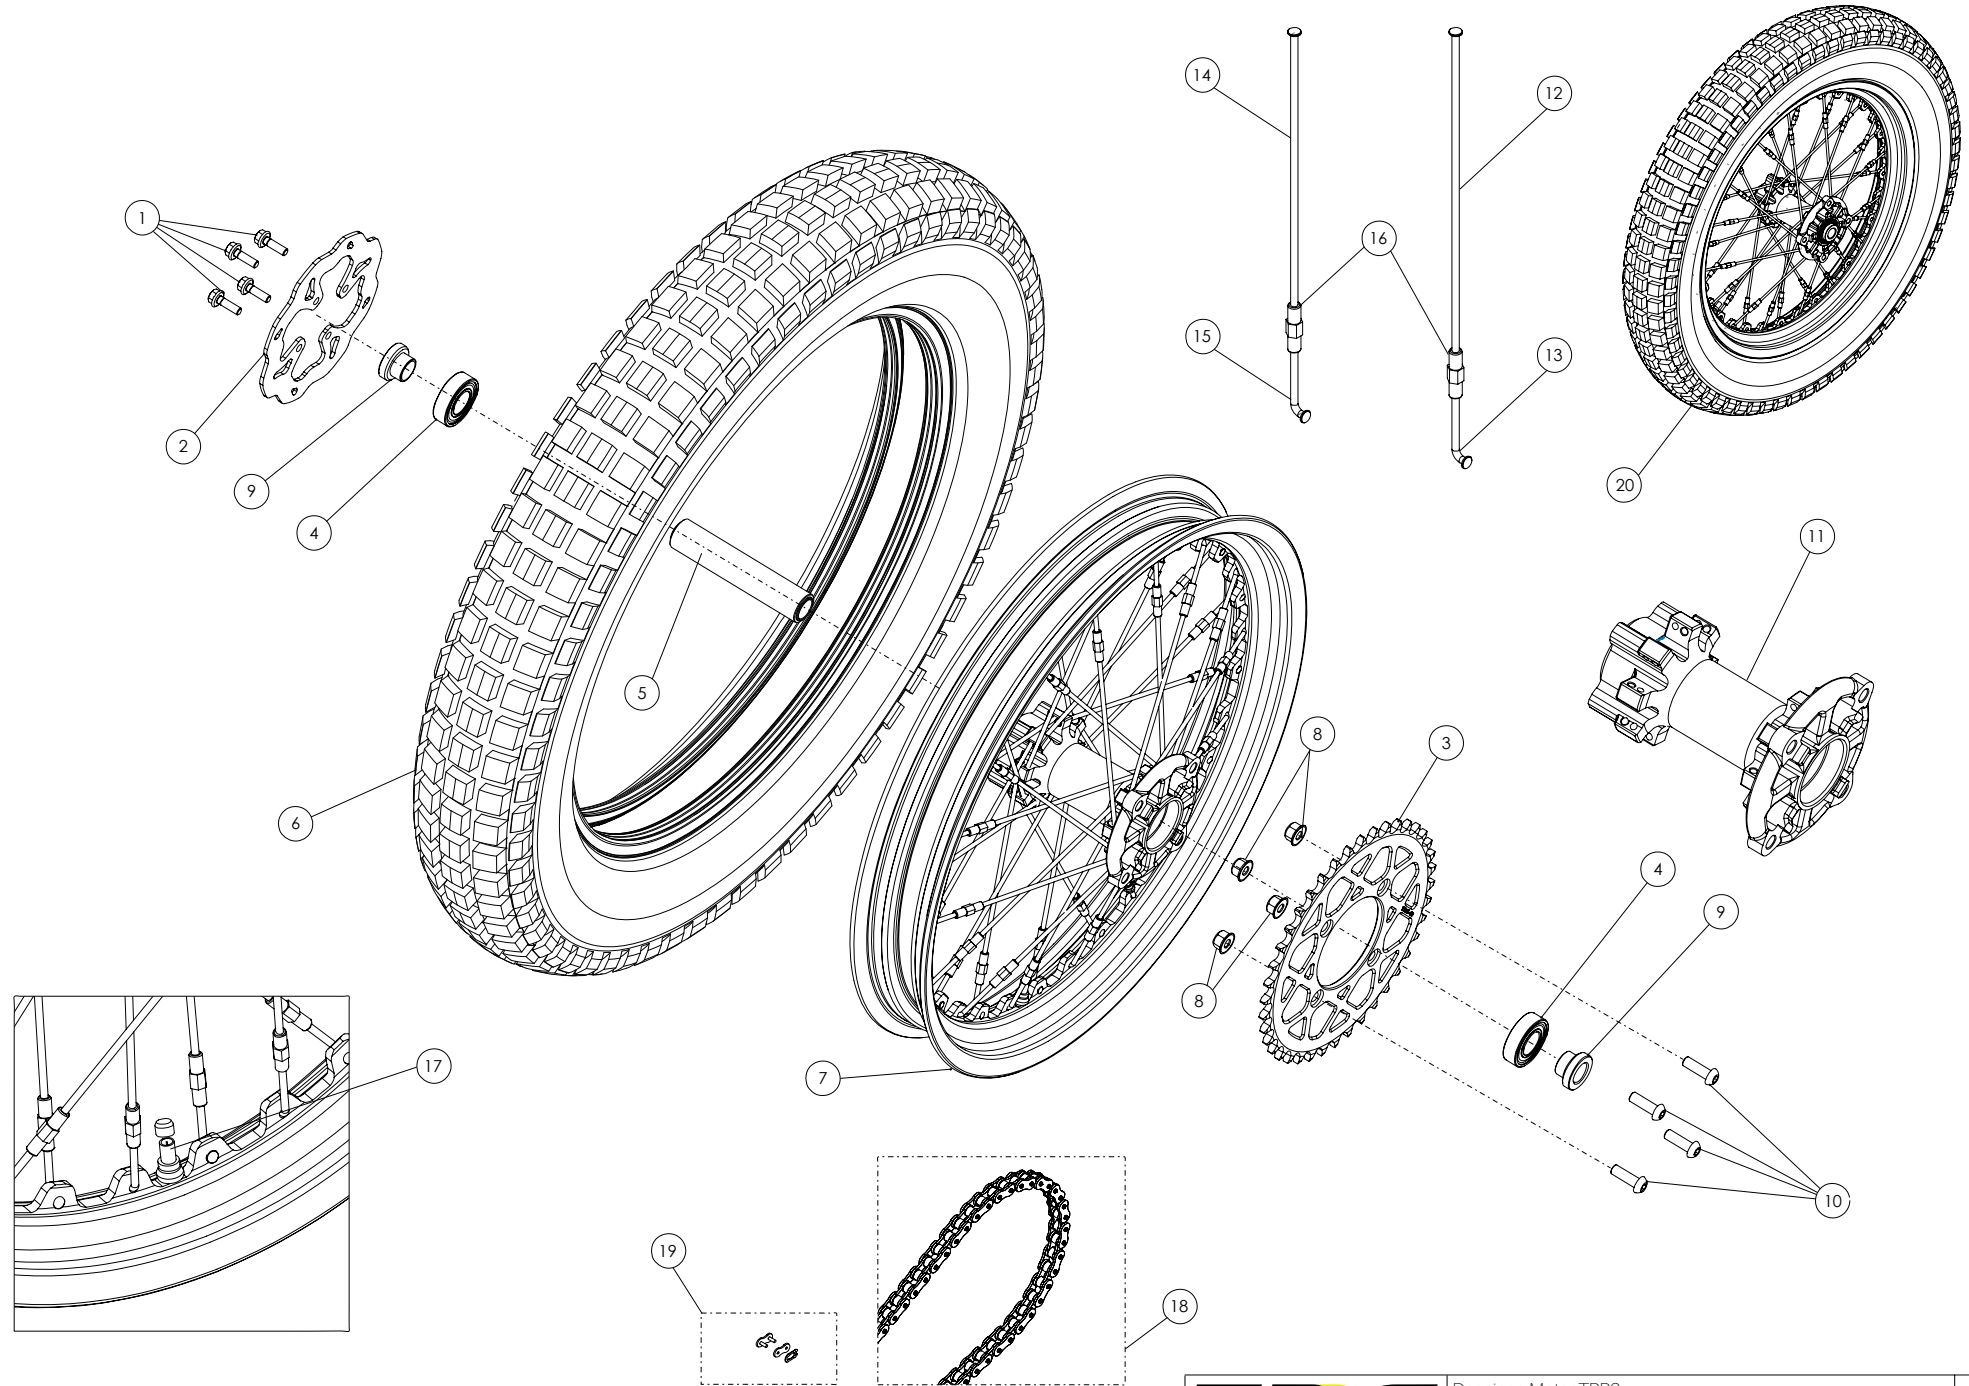

A

Despiece TRRS ONE 125cc - 2018

Nº	Código	Descripción	Description	Cantidad
1	50402	Tornillo DIN6921 M6x20 - Disco Freno Trasero	Bolt, DIN 6921 M6x20 - Rear brake disc rotor	4
2	70314	Disco Freno Trasero TRS	Brake disc rotor, rear TRS	1
3	12004TR100	Corona 48z	Rear sprocket 48z	1
4	52101	Rodamiento 6004	Bearing, 6004	2
5	70751	Casquillo Interior Buje	Bushing, interior hub	1
6	70752	Neumático Trasero - Michelin x11 4,00 R18	Rear tyre - Michelin X11 4.00 R18	1
7	70753	Conjunto llanta trasera (Buje negro + Llanta)	Rear rim set (Black hub + Rim)	0
8	51402	Tuerca DIN 6927 Autoblocante M8 - Corona	Nut, DIN 6927 self locking M8 - Sprocket	4
9	12002TR100	Casquillo Distanciador Rueda	Spacer bushing, wheel	2
10	50207	Tornillo DIN 7380 M8x25 - Corona	Bolt, DIN 7380 M8x25 - Sprocket	4
11	70754	Buje Trasero (Negro)	Rear hub (Black)	0
12	70755	Radio M4x0,7 LG. 175/18º - Lado Derecho	Spoke, M4x0.7 long 175/18 - Right side	16
13	70756	Radio M4x0,7 LG. 36/95º - Lado Derecho	Spoke, M4x0.7 short 36/95 - Right side	16
14	70757	Radio M4x0,7 LG. 165/12º - Lado Izquierdo	Spoke, M4x0.7 long 165/12 - Left side	16
15	70758	Radio M4x0,7 LG. 34,5/103º - Lado Izquierdo	Spoke, M4x0.7 short 34.5/103 - Left side	16
16	70759	Tuerca Radios Doble Rosca M4	Nipple (nut) double-end threaded M4	32
17	70760	Válvula	Valve	1
18	70453	Cadena transmisión	Drive chain	1
19	70402	Enganche Cadena	Chain master-link	1
20	70768	Cnto. Rueda trasera (Corona 40Z Racing, Buje negro, Llanta aligerada)	Rear wheel set (Rear racing sprocket 40Z, Black hub, light rim)	1