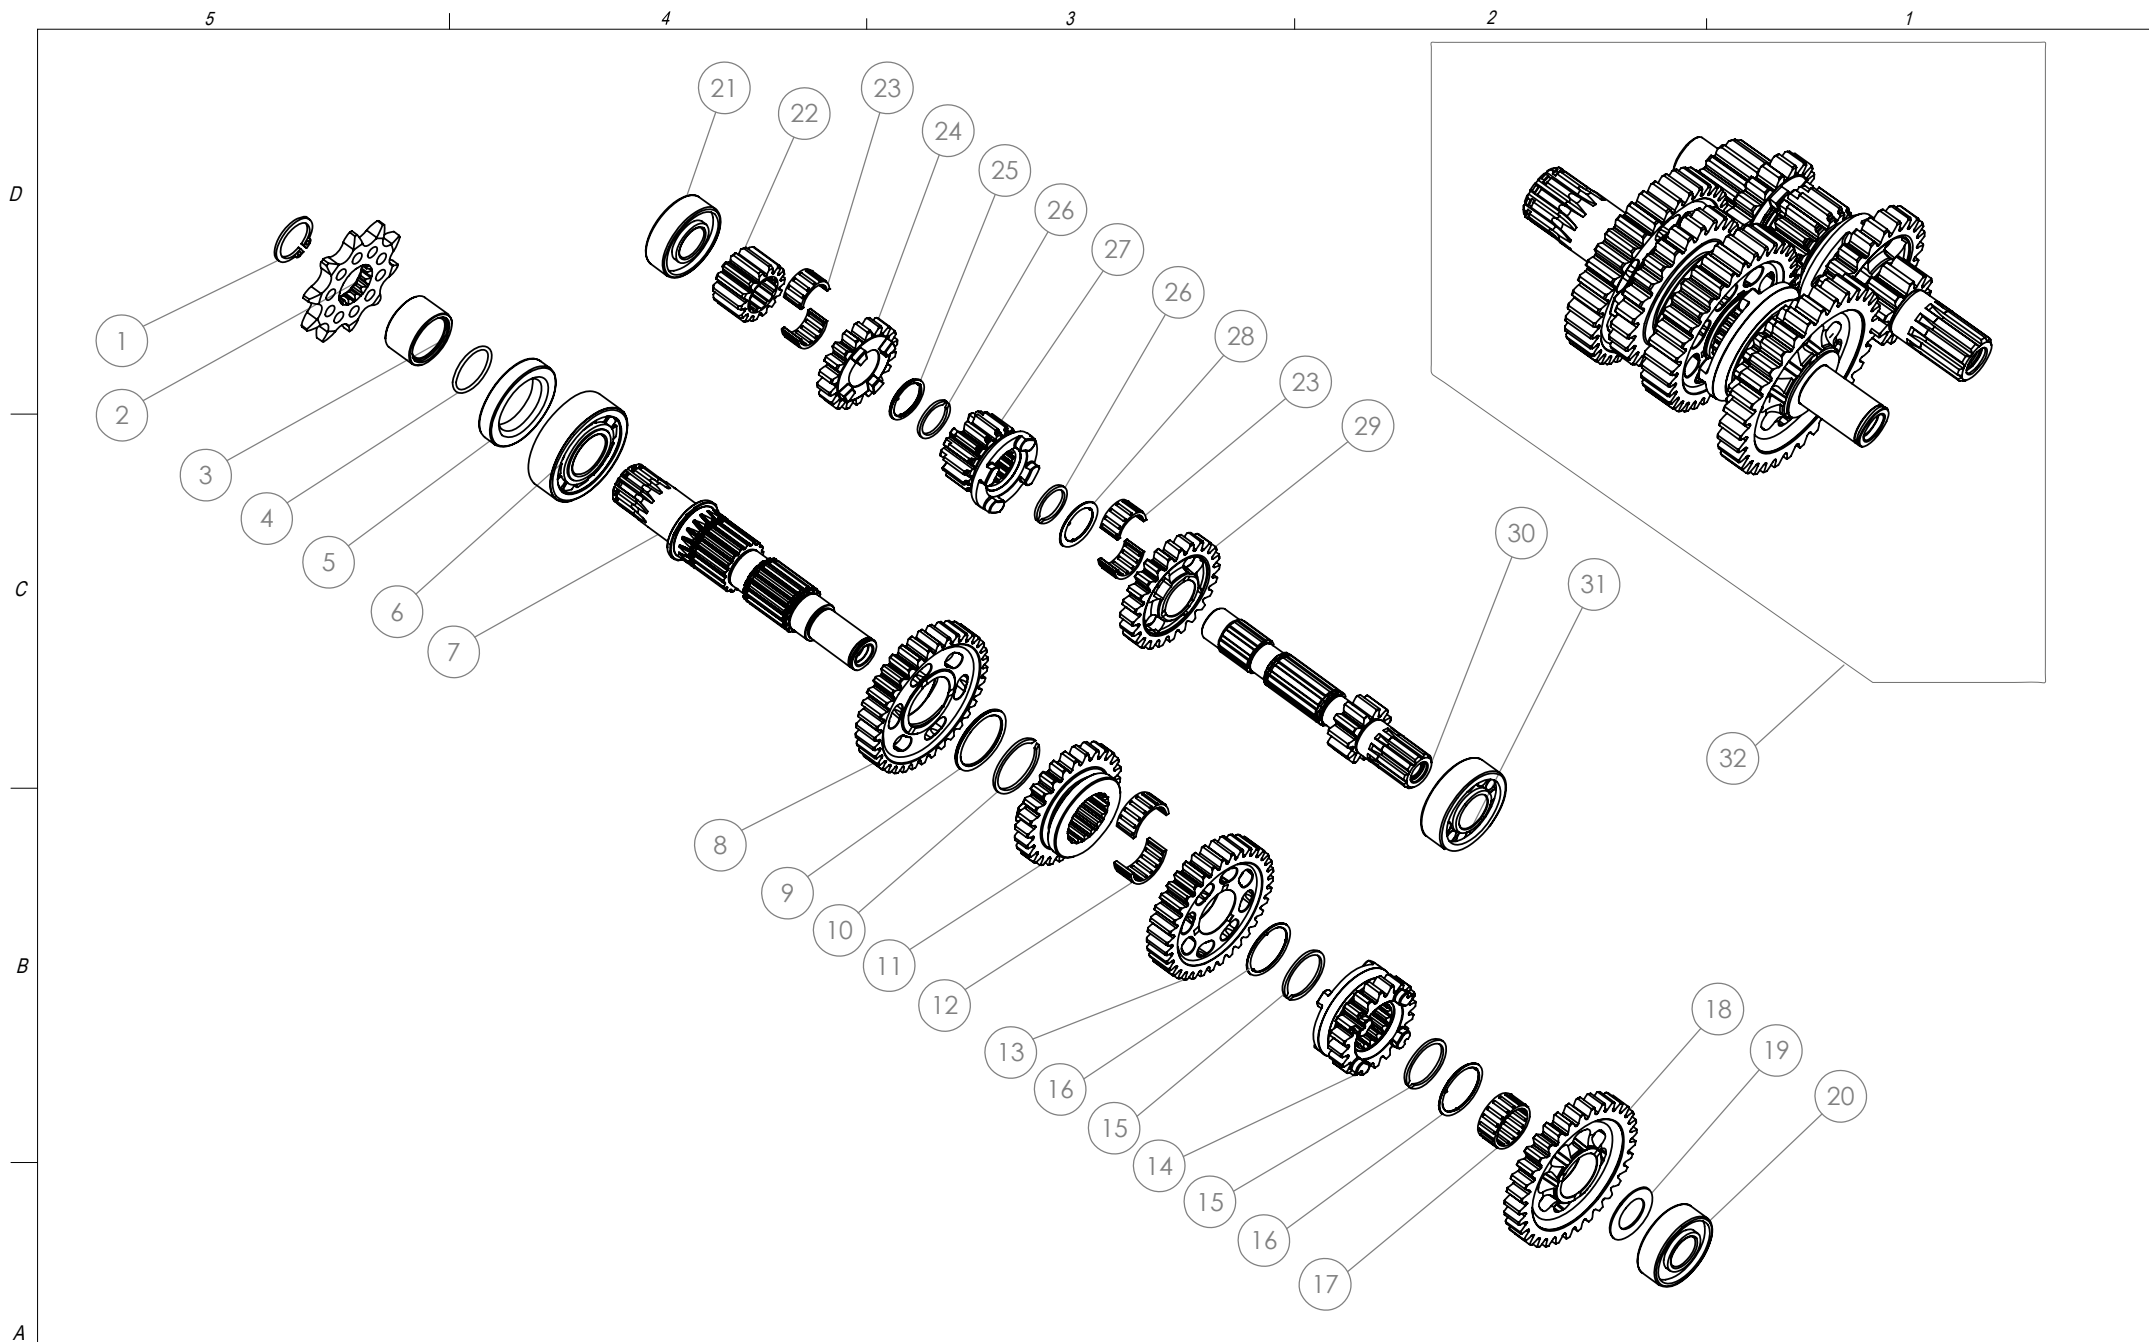

Despiece TRRS ONE 125cc - 2018

Nº	Código	Descripción	Description	Cantidad
1	08001MT101	Tornillo tapa encendido (rojo)	Bolt, Ignition cover (red)	1
2	53015	Tórica Encendido 12x1.5 Nbr	O-ring, ignition cap 12x1.5 Nbr	1
3	50112	Tornillo DIN 912 Allen M5x20 - Tapa Encendido	Bolt, DIN 912 Allen M5x20 - Ignition cover	5
4	08008MT100	Tapa encendido 125cc	125cc Ignition cover	1
5	08003MT100	Junta Tapa Encendido	Gasket, Ignition cover	1
6	70235	Conjunto encendio (volante+estator+pick-up) 125cc	Flywheel magneto TRS 125cc	1
7	50121	Tornillo Din 912 Allen M5X25 - Stator	Bolt, DIN 912 Allen M5x25 - Stator	4
8	50122	Tornillo Din 912 Allen M5X10 - Pick Up	Bolt, DIN 912 Allen M5x10 - Pickup	4
9	08004MT100	Tuerca Volante Magnético	Nut, magneto flywheel	1
10	08005MT100	Extractor Volante Magnético TRS	Removal tool, Magneto flywheel TRS	1
11	70233	Volante Magnético TRS 125cc	Magneto flywheel TRS 125cc	1
12	70225	Stator + Pick Up	Stator and pickup	1