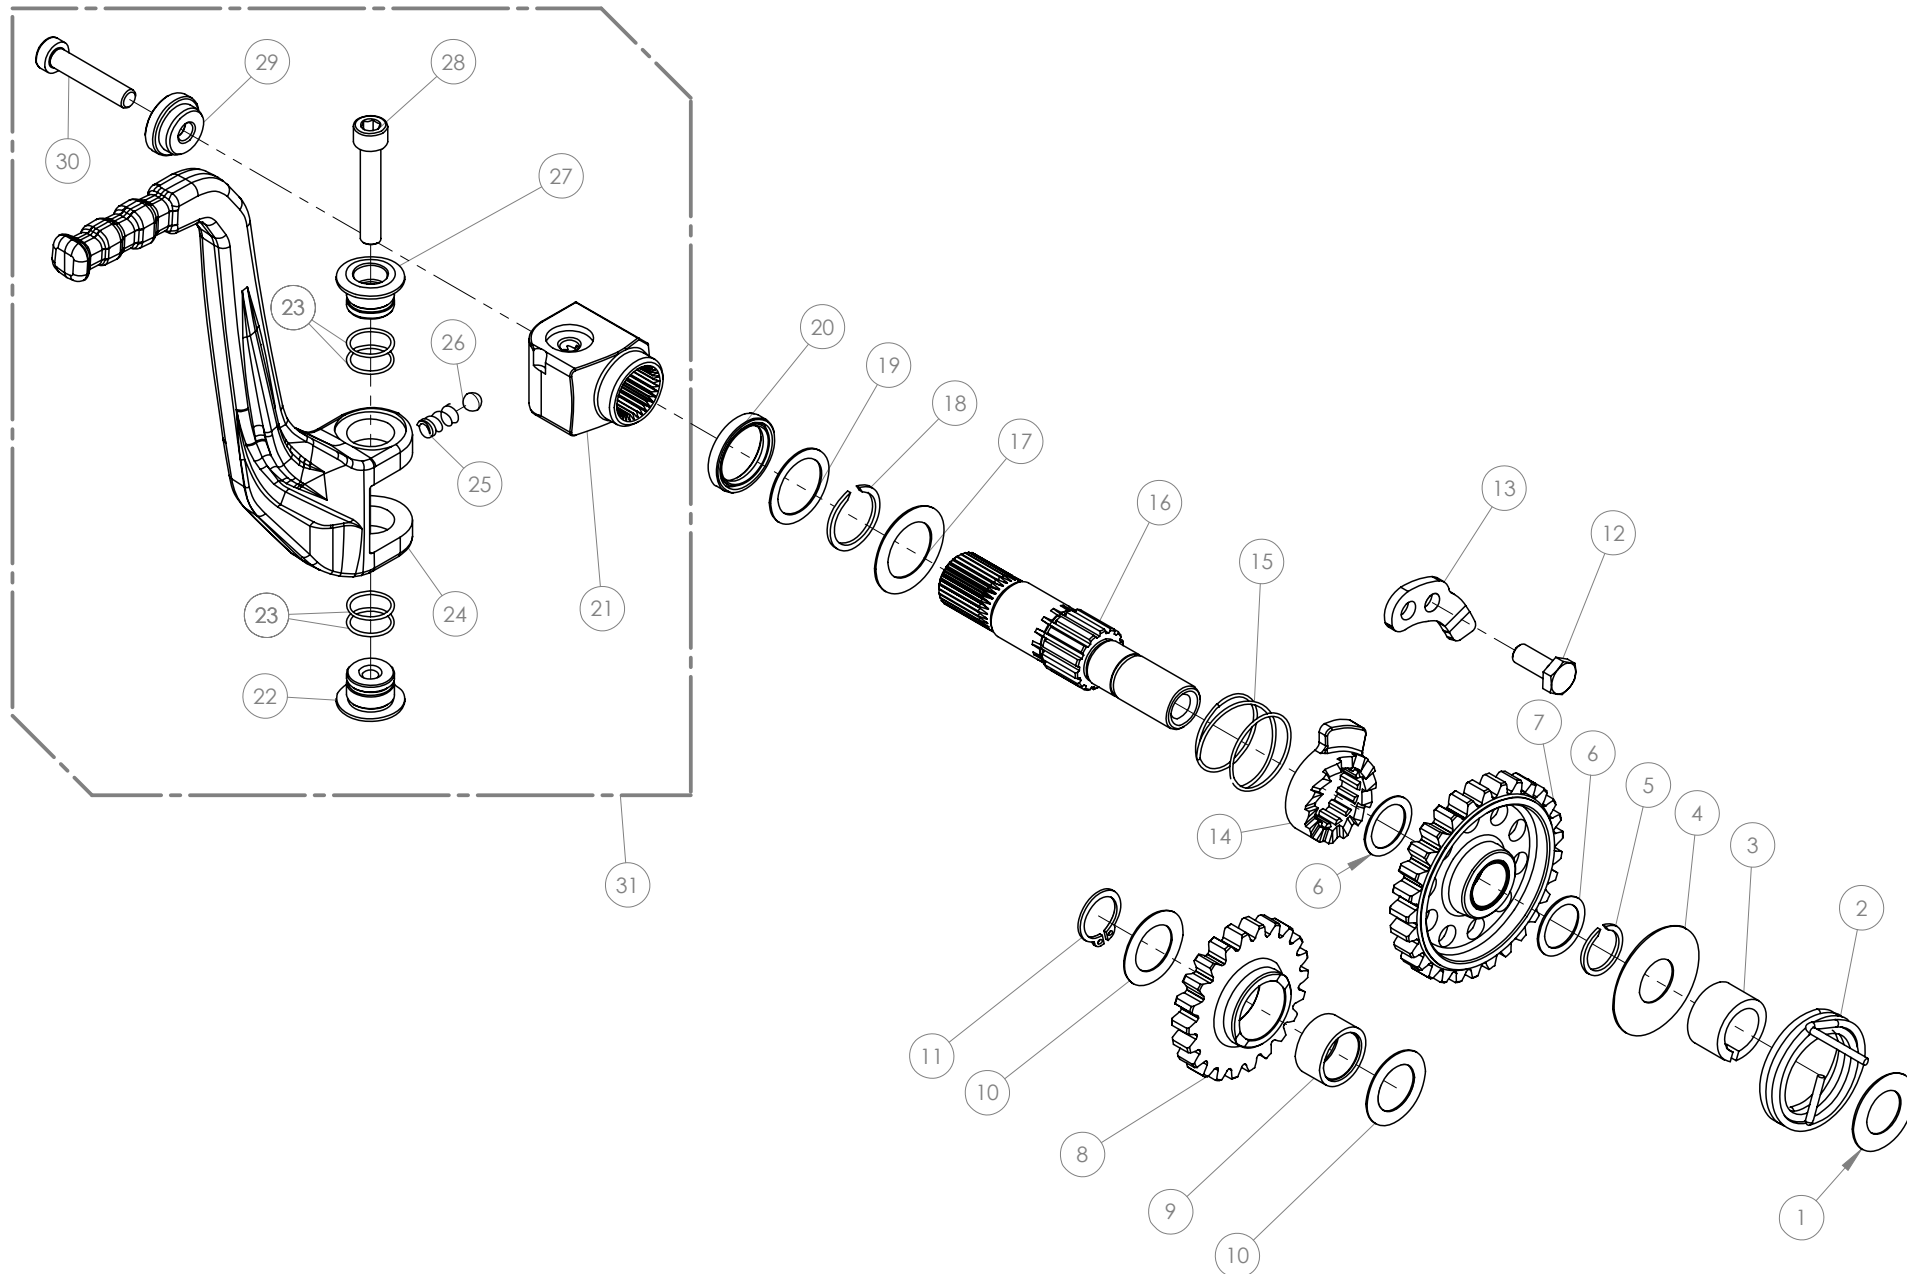

D

C

B

A

Despiece TRRS ONE 125cc - 2018

Nº	Código	Descripción	Description	Cantidad
1	01001MT100	Arandela Interna Arranque 25x14x0.5	Washer, internal kick-start 25x14x0.5	1
2	01002MT101	Muelle Arranque	Spring, kick-start	1
3	01018MT100	Casquillo eje arranque	Spacer, kick starter	1
4	01019MT100	Arandela muelle arranque	Washer, kick starter spring	1
5	55010	Circlip Arranque sw14x1.2	Circlip, kick starter sw14 x1.2	1
6	01020MT100	Arandela piñon arranque 14x35x0,5	Washer, Kick starter gear	2
7	01026MT100	Piñon arranque	Gear kick starter assembly	1
8	01027MT100	Piñon Intermedio Arranque	Gear, intermediate kick-start	1
9	52513	Rodamiento agujas Piñón Intermedio K15x19x10	Bearing needle	1
10	01015MT100	Arandela Piñon Intermedio Arranque 24x15x0.5	Washer, intermediate kick-start gear 24x15x0.5	2
11	55002	Circlip Piñón Intermedio Arranque 15X1 DIN-471	Circlip, intermediate kick-start gear 15x1 DIN-471	1
12	50503	Tornillo Hexagonal	Bolt hexagonal	1
13	01025MT100	Chapa tope trinquete	Ratchet cam	1
14	01022MT100	Trinquete arranque	Kick starter ratchet	1
15	01023MT100	Muelle trinquete arranque	Spring, kick starter ratched	1
16	01024MT100	Eje arranque	Kick starter shaft	1
17	01028MT100	Arandela Ø14Ø28x0.5	Washer	1
18	55011	Circlip SW18 x1.2	Circlip SW18 x1.2	1
19	01008MT101	Arandela Eje Arranque 18X24X0,5	Washer, kick-start shaft 18x24x0.5	1
20	54003	Retén Arranque 18x24x4	Seal, kick-start 18x24x4	1
21	01010MT100	Muñequilla Pedal Arranque	Fulcrum, kick-start pedal	1
22	01011MT100	Casquillo Pedal Arranque - Inferior	Bushing, kick-start pedal (lower)	1
23	53007	Tórica Muñequilla Nbr 12X1	O-ring, starter fulcrum Nbr 12x1	4
24	01014MT100	Pedal Arranque Trs	Pedal, kick-start	1
25	01013MT100	Muelle posicionador palanca arranque	Spring, kickstart position	1
26	60002	Bola Pedal Arranque F84Kug5,556	Ball, kick-start retention	1
27	01009MT100	Casquillo Pedal Arranque - Superior	Bushing, kick-start pedal (upper)	1
28	50113	Tornillo Pedal Arranque Din 912 M6X1X35	Bolt, kick-start pedal DIN 912 M6x1x35	1
29	01012MT100	Casquillo Sujeción Pedal - Muñequilla	Retention bushing, kick-start pedal	1
30	50110	Tornillo Din 912 M6X30 Muñequilla Arranque	Bolt, Din 912 M6x30 kick-start fulcrum	1
31	01017MT100	Conjunto Palanca	Set, Starting Pedal	1