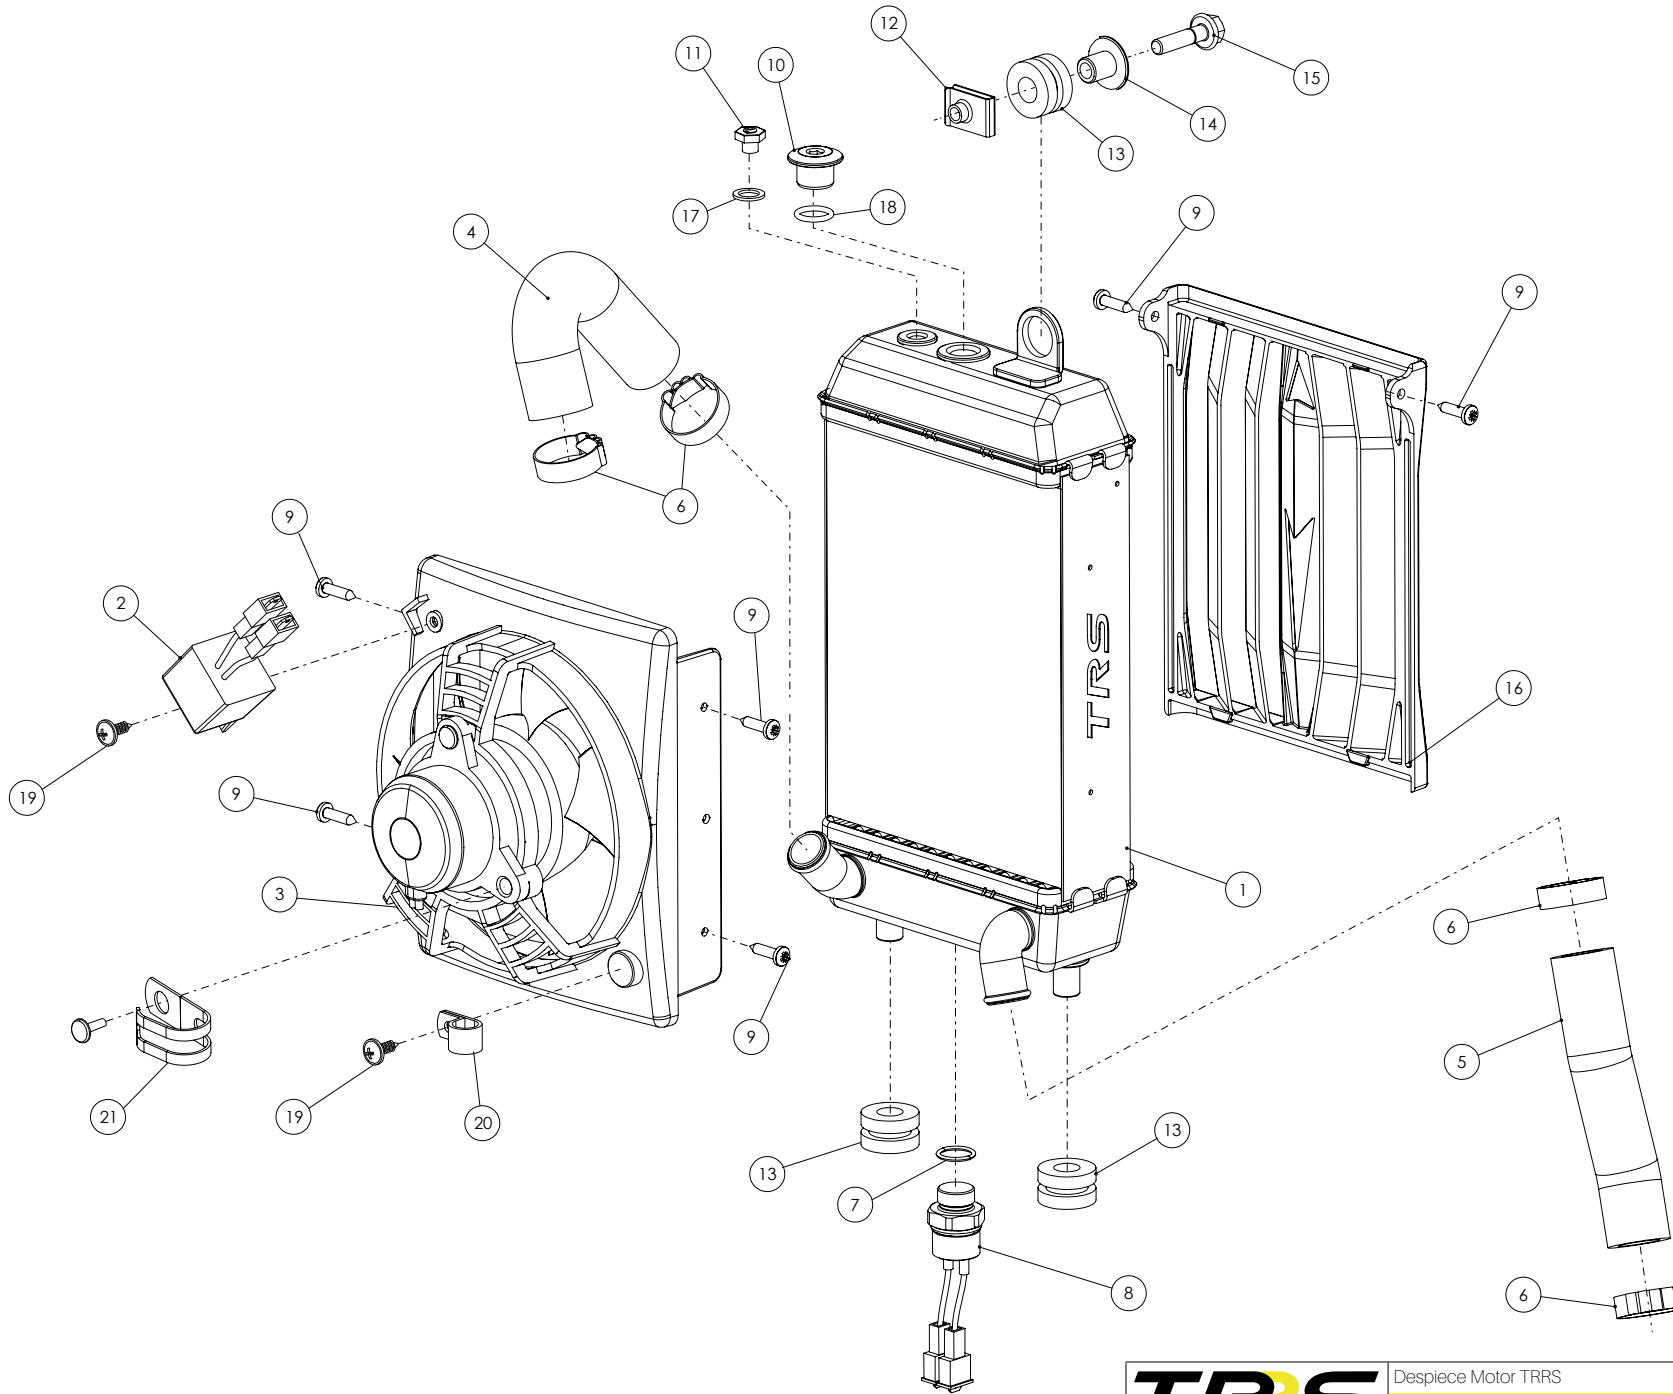

D

C

B

A

Despiece TRRS ONE 125cc - 2018

Nº	Código	Descripción	Description	Cantidad
1	13005TR100	Protector Radiador	Radiator protect	1
2	50606	Tornillo DIN 7981 2,9x9,5 - Rosca Chapa	Screw, DIN 7981 2.9x9.5 - Course thread	2
3	13009TR100	Radiador TRRS	Radiator TRRS	1
4	63002	SilentBlock	Silentblock, (vibration isolator)	3
5	53006	Tórica 12x15x1,5	O-ring, 12x15x1.5	1
6	70214	Termocontacto - (véase (15) en lámina 09-IE-Instalación Eléctrica)	Thermostatic switch - (see item (15) in drawing 09-IE - Electrical system)	1
7	58009	Abrazadera Cobra 22	Hose clamp, Cobra 22	4
8	13003TR100	Tubo Goma Derecho - Bomba Agua - Radiador	Rubber hose, right side - Water-pump - Radiator	1
9	13010TR100	Tubo refrigerante agua 125	Cooling water pipe 125	1
10	51301	Tuerca Rápida Universal M6	Speed-nut, Universal M6	1
11	70802	Casquillo SilentBlock Radiador Superior	Bushing, Silentblock radiator upper	1
12	50908	Tornillo DIN 6921 M6x25 - SilentBlock Radiador Chasis	Bolt, DIN 6921 M6x25 - Silentblock, radiator to chassis	1
13	53015	Tórica 12x1,5 - Tapón Radiador	O-ring, 12x1.5 - Radiator cap	1
14	56102	Arandela Cobre 8x12x1,5 - Válvula Expansión Radiador	Copper washer, 8x12x1.5 - Radiator expansion valve	1
15	13004TR100	Tapón Radiador	Radiator cap	1
16	70801	Válvula Expansión Radiador	Radiator expansion valve	1
17	70234	Ventilador	Fan	1
18	58001	Abrazadera 60mm	Clamp 60mm	1
19	70236	Rectificador Ventilador- (véase (14) en lámina 09-IE-Instalación Eléctrica)	0	1
20	50209	Tornillo M6x14 ISO 7380-2	Screw M6x14 ISO 7380-2	4