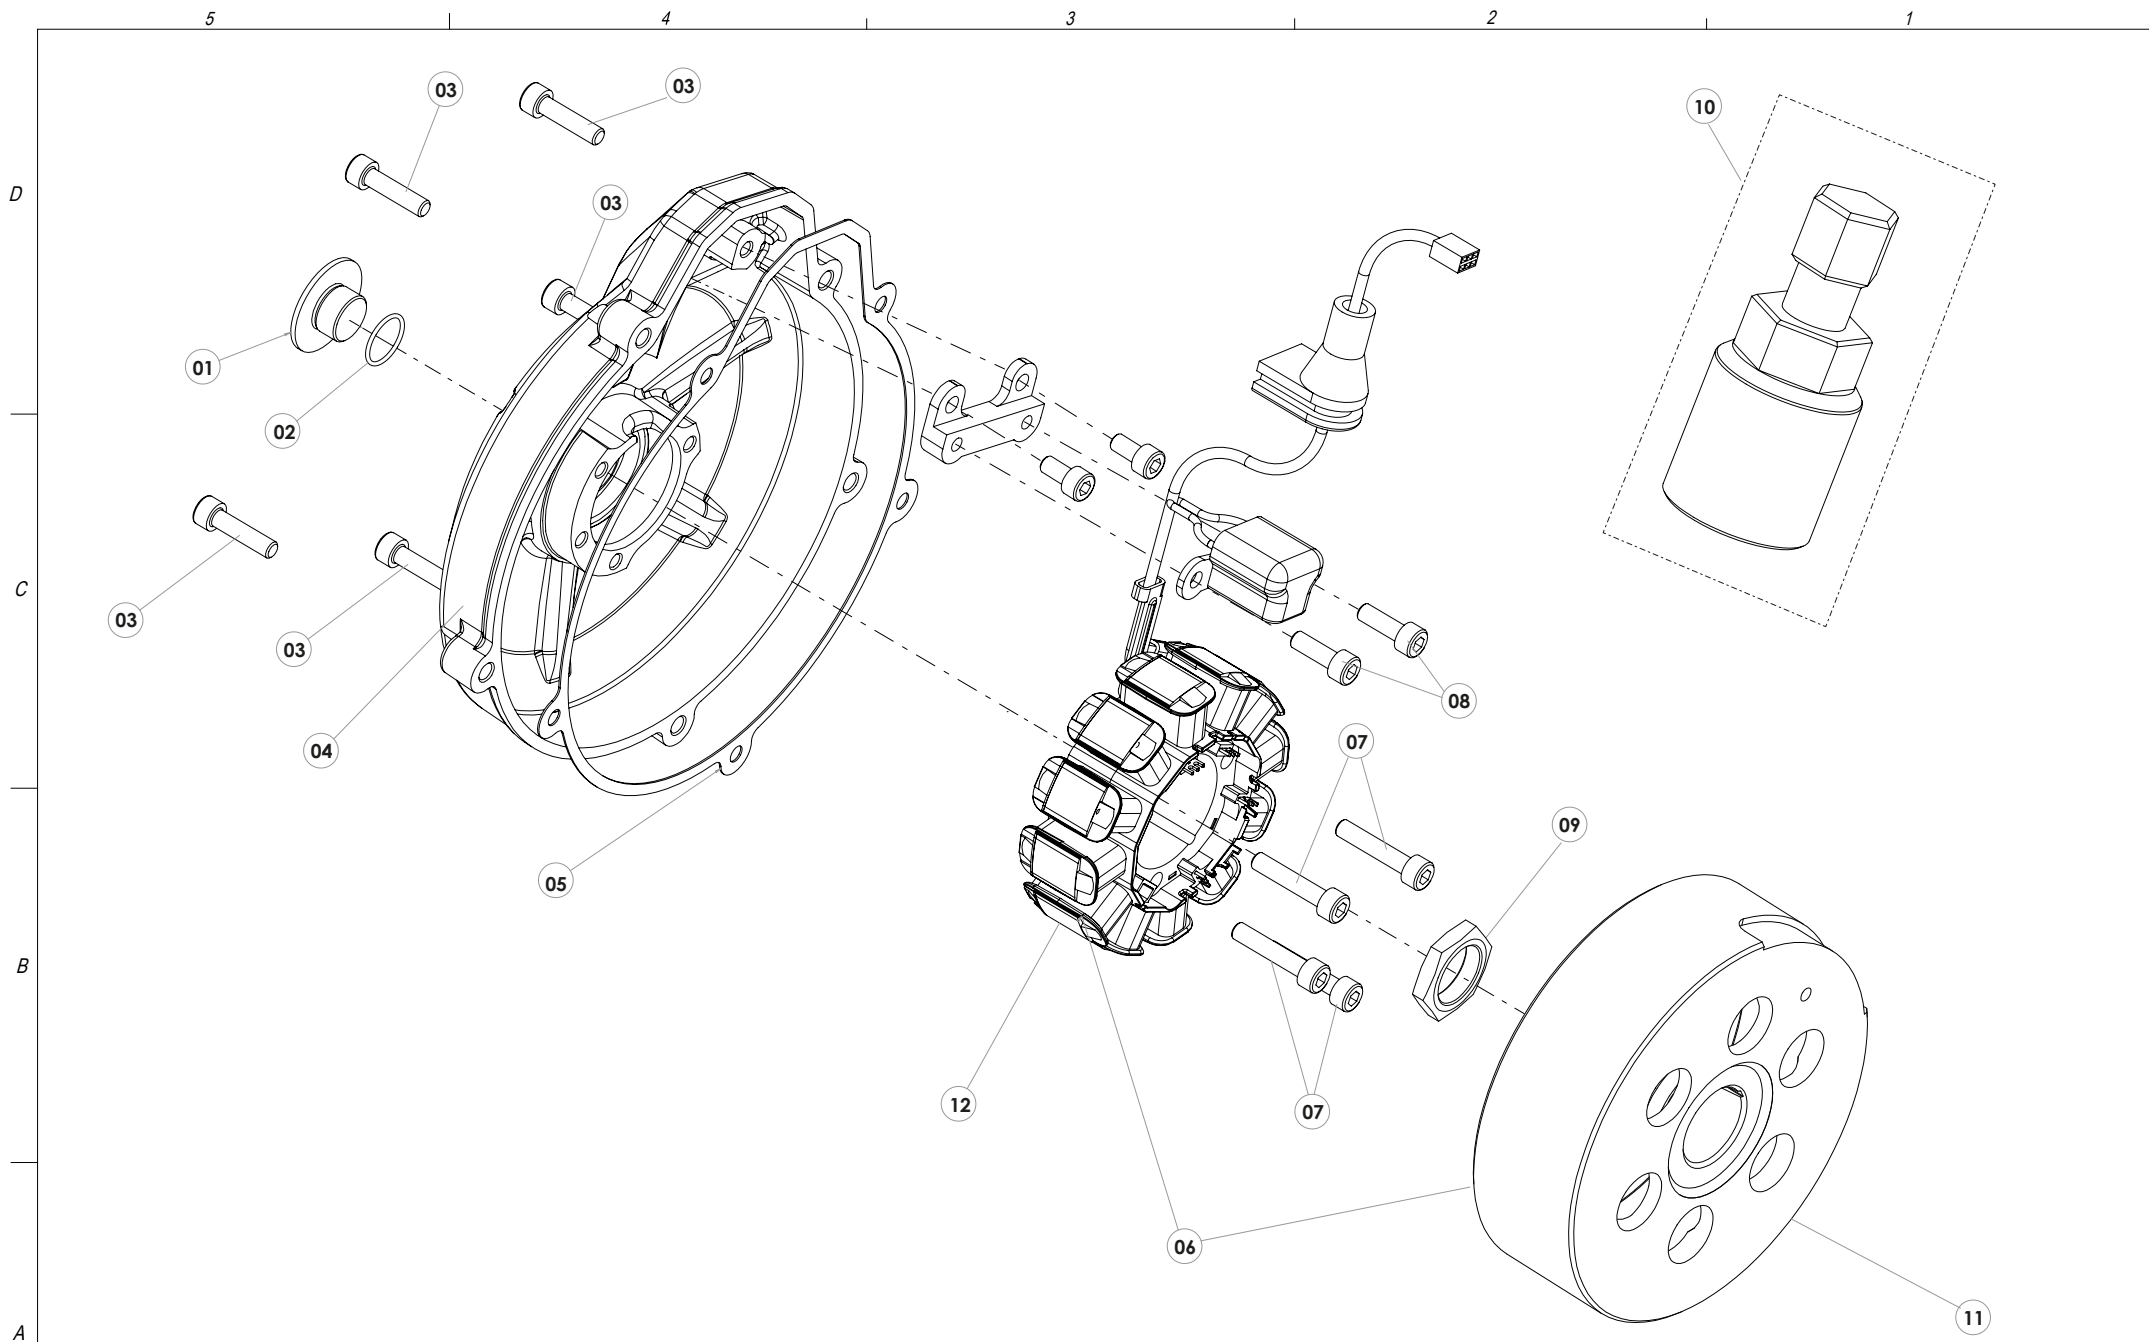

Despiece TRRS ONE 125cc - 2018

Nº	Código	Descripción	Description	Cantidad
1	08001MT101	Tornillo tapa encendido (rojo)	Bolt, Ignition cover (red)	1
2	53015	Tórica Encendido 12x1.5 Nbr	O-ring, ignition cap 12x1.5 Nbr	1
3	50112	Tornillo DIN 912 Allen M5x20 - Tapa Encendido	Bolt, DIN 912 Allen M5x20 - Ignition cover	5
4	08008MT100	Tapa encendido 125cc	125cc Ignition cover	1
5	08003MT100	Junta Tapa Encendido	Gasket, Ignition cover	1
6	70235	Conjunto encendio (volante+estator+pick-up) 125cc	Flywheel magneto TRS 125cc	1
7	50121	Tornillo Din 912 Allen M5X25 - Stator	Bolt, DIN 912 Allen M5x25 - Stator	4
8	50122	Tornillo Din 912 Allen M5X10 - Pick Up	Bolt, DIN 912 Allen M5x10 - Pickup	4
9	08004MT100	Tuerca Volante Magnético	Nut, magneto flywheel	1
10	08005MT100	Extractor Volante Magnético TRS	Removal tool, Magneto flywheel TRS	1
11	70233	Volante Magnético TRS 125cc	Magneto flywheel TRS 125cc	1
12	70225	Stator + Pick Up	Stator and pickup	1