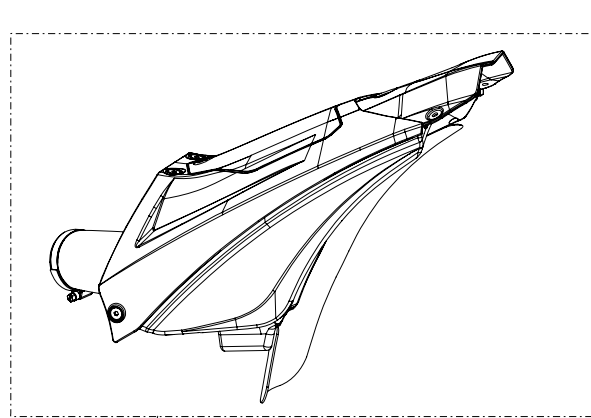

D

C

B

A

31

28

13

27

29

1

14

26

25

24

8

2

3

1

32

15

16

17

26

25

24

8

4

5

6

11

10

30

9

8

7

12

18

19

20

21

22

Despiece TRRS ONE 125cc - 2018

02 - CF - Caja Filtro - Listado de Piezas

Nº	Código	Descripción	Description	Cantidad
1	50302	Tornillo DIN 7991 M6x14 - Caja Filtro	Bolt, DIN 7991 M6x14 - air filter box	5
2	02001TR100	Tapa Superior - Caja Filtro (Negra)	Top cover - air filter box (Black)	1
3	02002TR100	Tórica 3mm Tapa - Caja Filtro	Cover o-ring, 3mm - air filter box	1
4	65001	Remache Plástico 6x12	Plastic rivot 6x12	2
5	50202	Tornillo DIN 7380-fl M6x16 - Guardabarros Trasero	Bolt, DIN 7380-fl M6x16 - Rear mudguard (fender)	1
6	02003TR100	Guardabarros Trasero	Rear mudguard (fender)	1
7	70202	Led Trasero - (véase (03) en la lámina 09-IE-Instalación Eléctrica)	LED light TRS - see number 3, drawing 09 - Electrical	1
8	50601	Tornillo Rosca Chapa DIN 7981 2,9x6,5	Screw, course thread DIN 7981 2.9x6,5	4
9	02004TR100	Chapa Led Trasero	Plate LED lights	1
10	50602	Tornillo Rosca Chapa DIN 7981 3,9x9,5	Screw, course thread DIN 7981 3,9x9,5	2
11	58004	Grapa Plástico 4.8mm	Plastic clamp 4.8mm	2
12	02005TR100	Caja Filtro Superior	Air filter box, top segment	1
13	02006TR100	Jaula Espuma - Filtro	Cage, air filter element	1
14	02007TR100	Espuma Filtro Aire	Air filter element	1
15	02008TR100	Arandela Muelle Filtro	Washer, filter spring	1
16	02009TR100	Muelle Fijación Espuma Filtro	Spring, air filter retention	1
17	02010TR100	Goma Sujeción Espuma Filtro	Rubber grommet, air filter retention	1
18	02011TR100	Protector Anticalórico - Caja Filtro	Heat shield - air filter box	1
19	02012TR100	Caja Filtro Inferior	Air filter box, lower segment	1
20	02013TR100	Goma Protector - Caja Filtro	Rubber protector, sir filter box	1
21	50701	Tornillo Rosca Chapa Philips Ala Ancha 3.9x9.5 Fijación Goma Filtro	Screw, course Philips broad-head 3.9x9.5 attach rubber flap	6
22	51501	Tuerca Autoblocante M6 - Caja Filtro	Lock nut, M6 - air filter box	1
23	50603	Tornillo Rosca Chapa DIN 7981 3,9x19 Fijación Caja Filtro Inferior	Screw, course thread DIN 7981 3.9x19 Attach air filter box lower	9
24	02014TR100	Lámina Desagüe - Caja Filtro	Drain flap, air filter box	1
25	02015TR100	Trampilla Entrada Aire - Caja Filtro	Air entry trap - air filter box	1
26	02016TR100	Conducto - Caja Filtro	Intake - air filter box	1
27	02017TR100	Tobera - Caja Filtro	Intake hose - air filter box	1
28	58003	Abrazadera - Norma 40-60	Clamp - Norma 40-60	1
29	51301	Tuerca Rápida Universal M6	Universal speed nut M6	1