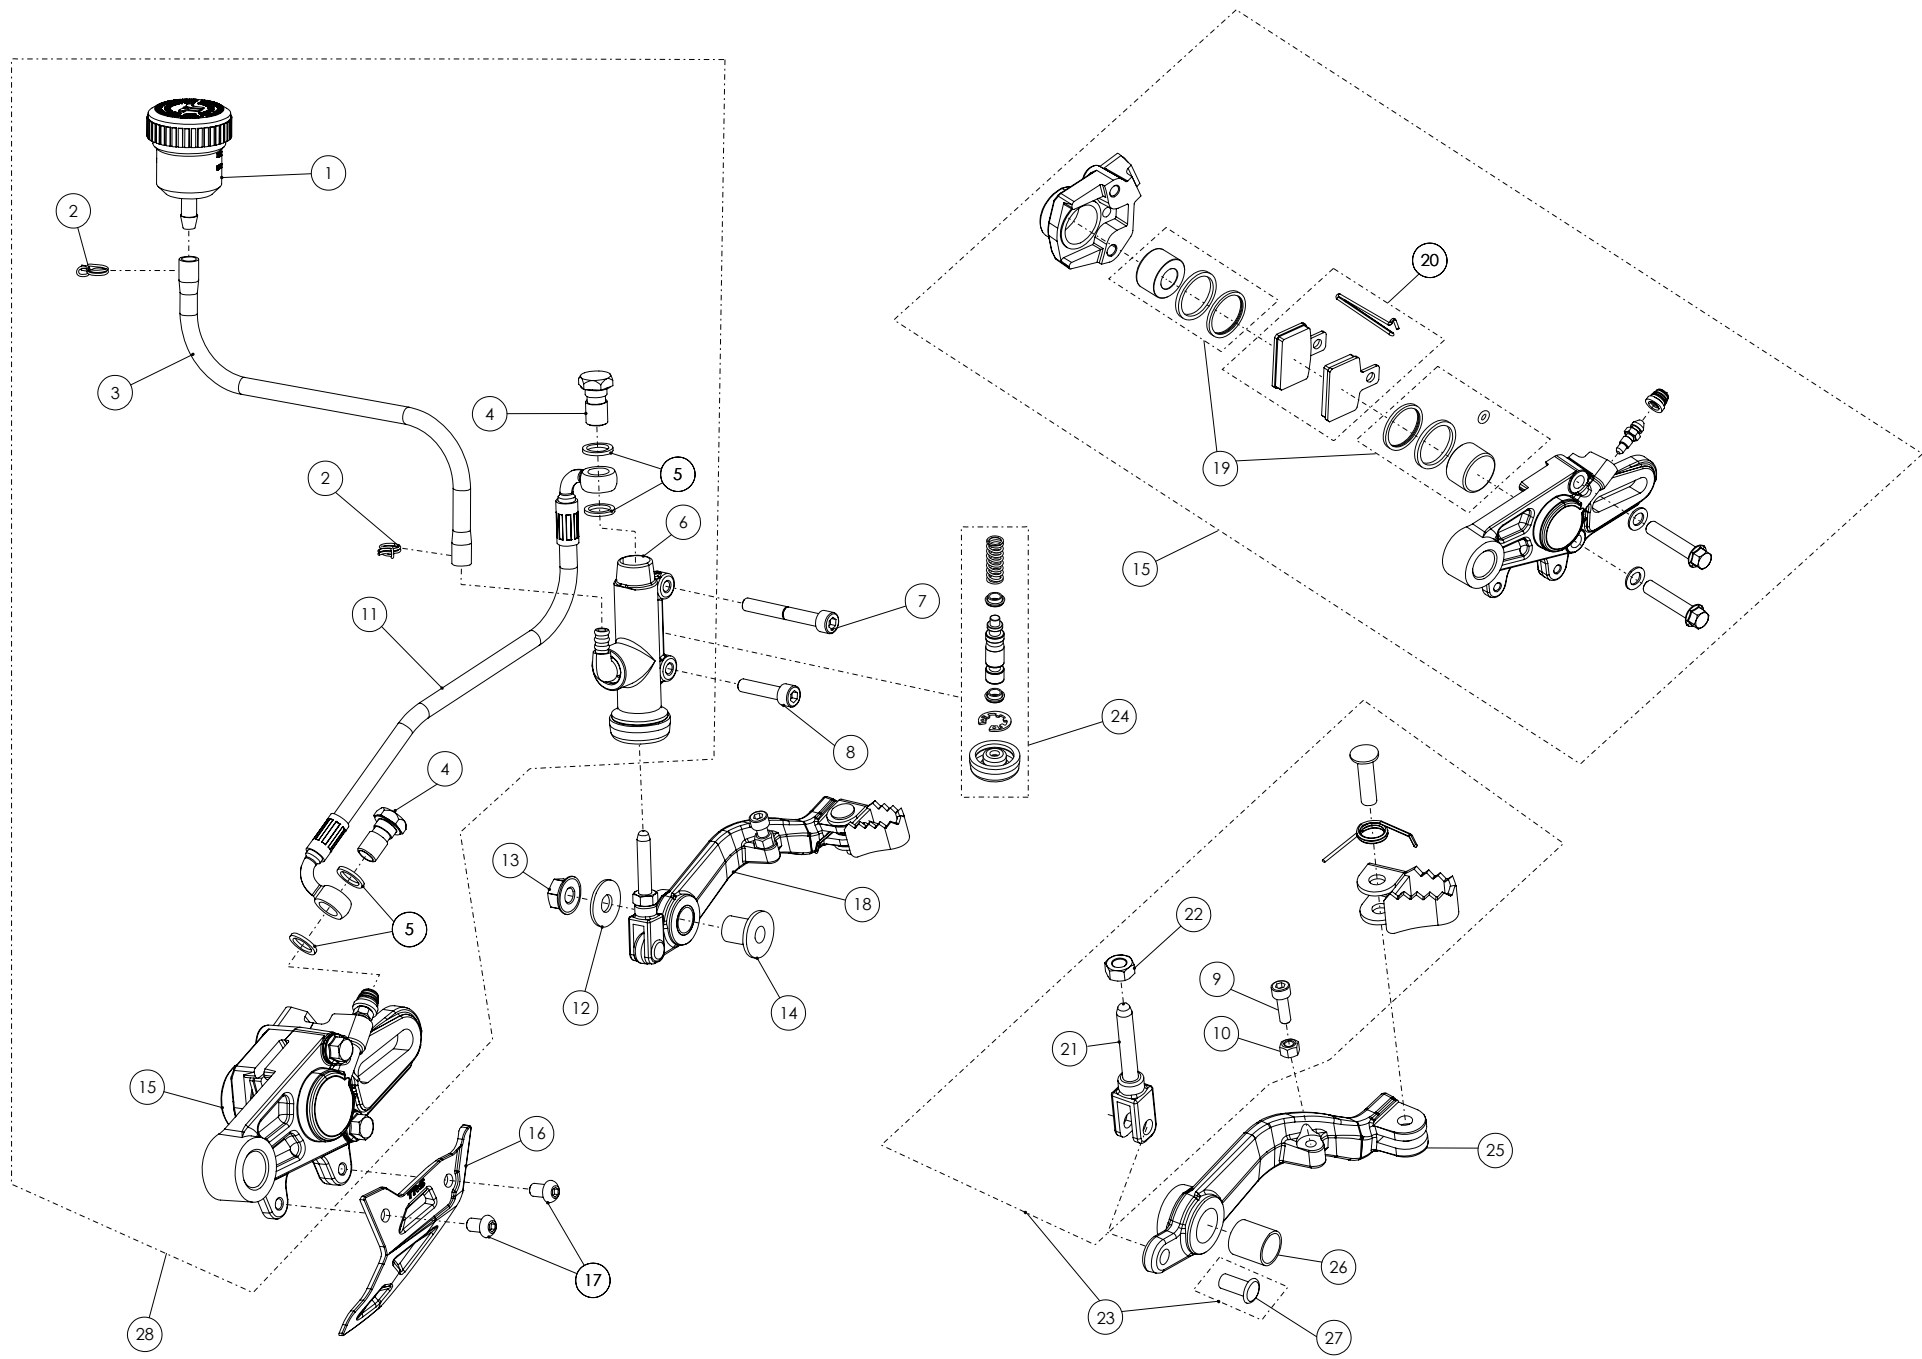

D

C

B

A

Despiece TRRS ONE 125cc - 2018

06 - CD - Conjunto Depósito - Listado de Piezas

Nº	Código	Descripción	Description	Cantidad
1	62001	Tubo Desvaporizador Tapón Gasolina	Fuel cap vent hose	1
2	06001TR100	Tapón Depósito	Fuel cap	1
3	53021	Tórica Tapón Depósito 30X3	O-ring, fuel cap 30X3	1
4	60001	Bola Válvula Tapón	Check-ball, cap vent	1
5	06002TR100	Cierre Válvula Tapón Depósito	Cap, check-ball fuel tank valve	1
6	50203	Tornillo DIN 7380-FL M6x10 - Depósito	Bolt, DIN 7380-FL Fuel tank M6x10	2
7	06021TR100	Depósito Gasolina 2018	Fuel Tank, 2018	1
8	58007	Abrazadera Cobra 17	Clamp, Cobra 17	1
9	70110	Grifo Gasolina	Fuel valve (petcock)	1