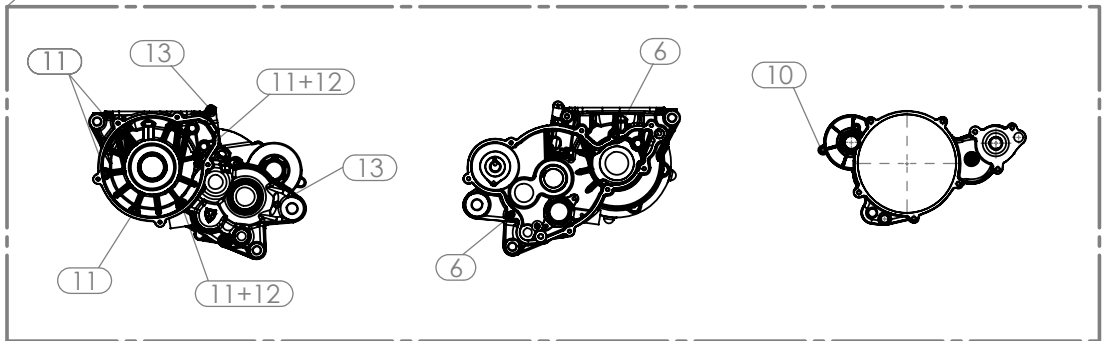

D

C

B

A

Kit Juntas Cárters

Graphic Engine Longer Bolts - Gráfico Longitud Tornillos

Despiece TRRS ONE 125cc - 2018

Nº	Código	Descripción	Description	Cantidad
1	03003MT100	Tapón Vaciado Aceite - Imán	Cap, oil drain - with magnet	1
2	56104	Arandela 12X16X1.5 Copper	Copper washer, 12x16x1.5	2
3	50118	Tornillo Allen DIN 912 M5X30	Bolt, Allen DIN 912 M5x30	1
4	03008MT102	Tapa Carter Embrague	Crankcase clutch cover (large)	1
5	03011MT100	Junta Carter Embrague	Gasket, clutch cover	1
6	57002	Centrador Carter	Centering bushing, crank case	4
7	03015MT100	Cárter Derecho 125cc	Case halve, 125cc right side	1
8	03012MT100	Junta Central Cárter 125cc	Gasket, 125cc center case	1
9	03014MT100	Cárter Izquierdo 125cc	Case halve, 125cc left side	1
10	56105	Arandela 6x12x1.5 Copper	Copper washer, 12x6x1.5	1
11	03002MT100	Tornillo Desvaporizador	Ventilation bolt	1
12	58010	Clip Tubo Desvaporizador	Clip, vent hose retention	2
13	62004	Tubo Desvaporizador	Ventilation hose	1
14	01018TR100	Depósito Desvaporizador	Ventilation reservoir	1
15	03001MT100	Tapón Llenado Aceite	Oil fill cap	1
16	50116	Tornillo Allen Din 912 M5X35	Bolt, Allen DIN 912 M5x35	3
17	50117	Tornillo Allen Din 912 M5X60	Bolt, Allen DIN 912 M5x60	6
18	03016MT100	Conjunto Cárters 125	Case Halve, 125 Set	1