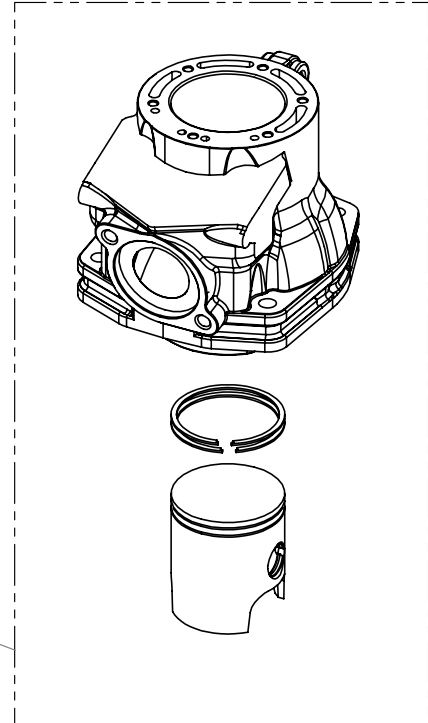

D

C

B

A

Despiece TRRS ONE 125cc - 2018

Nº	Código	Descripción	Description	Cantidad
1	70205	Bujía NGK BPMRGA - (véase (06) en la lámina 09-IE-Instalación Eléctrica)	Spark plug NGK BPMRGA - (see item (06) in drawing 09-IE - Electrical system)	1
2	50911	Tornillo DIN 6921 M6X25 Culata	Bolt, DIN 6921 M6x25 Cylinder head	6
3	56105	Arandela Tornillo Culata 6x12x1.5 Copper	Copper washer, cylinder head bolt 6x12x1.5	6
4	07013MT100	Tapa culata (125)	Cylinder head cover (125)	1
5	53012	Tórica Culatín Nbr 20x2,5	O-ring, Nbr 20x2.5	1
6	07014MT100	Culatín interno (125)	Cylinder head inner (125)	1
7	70485	Tórica Culata Interior Nbr 58x1,78	O-ring, Nbr 58,2x1.78	1
8	70486	Tórica Culata Exterior Nbr 79x1,78	O-ring, Nbr 79,6x1.78	1
9	51502	Tuerca Autoblocante M8	Nut. locking type, M8	4
10	07012MT100	Esparrago cilindro	Stud screw	4
11	70484	Cilindro 125cc	Cylinder 125cc	1
12	70489	Conjunto Segmentos 125	Piston ring set, 125	1
13	70488	Circlip Bulón	Clip, piston pin	2
14	52514	Rodamiento de agujas	Needle bearing	1
15	70847	Bulón Pistón	Piston Pin	1
16	07010MT100	Junta Cilindro 0,5 - 125cc	Cylinder base gasket 0.5 - 125cc	1
17	07011MT100	Cilindro y piston 125cc	Cylinder and piston 125cc	1
18A	07015MT100	Conjunto Piston 125 - A	Piston 125 - A	1
18B	07016MT100	Conjunto Piston 125 - B	Piston 125 - B	1
18C	07017MT100	Conjunto Piston 125 - C	Piston 125 - C	1