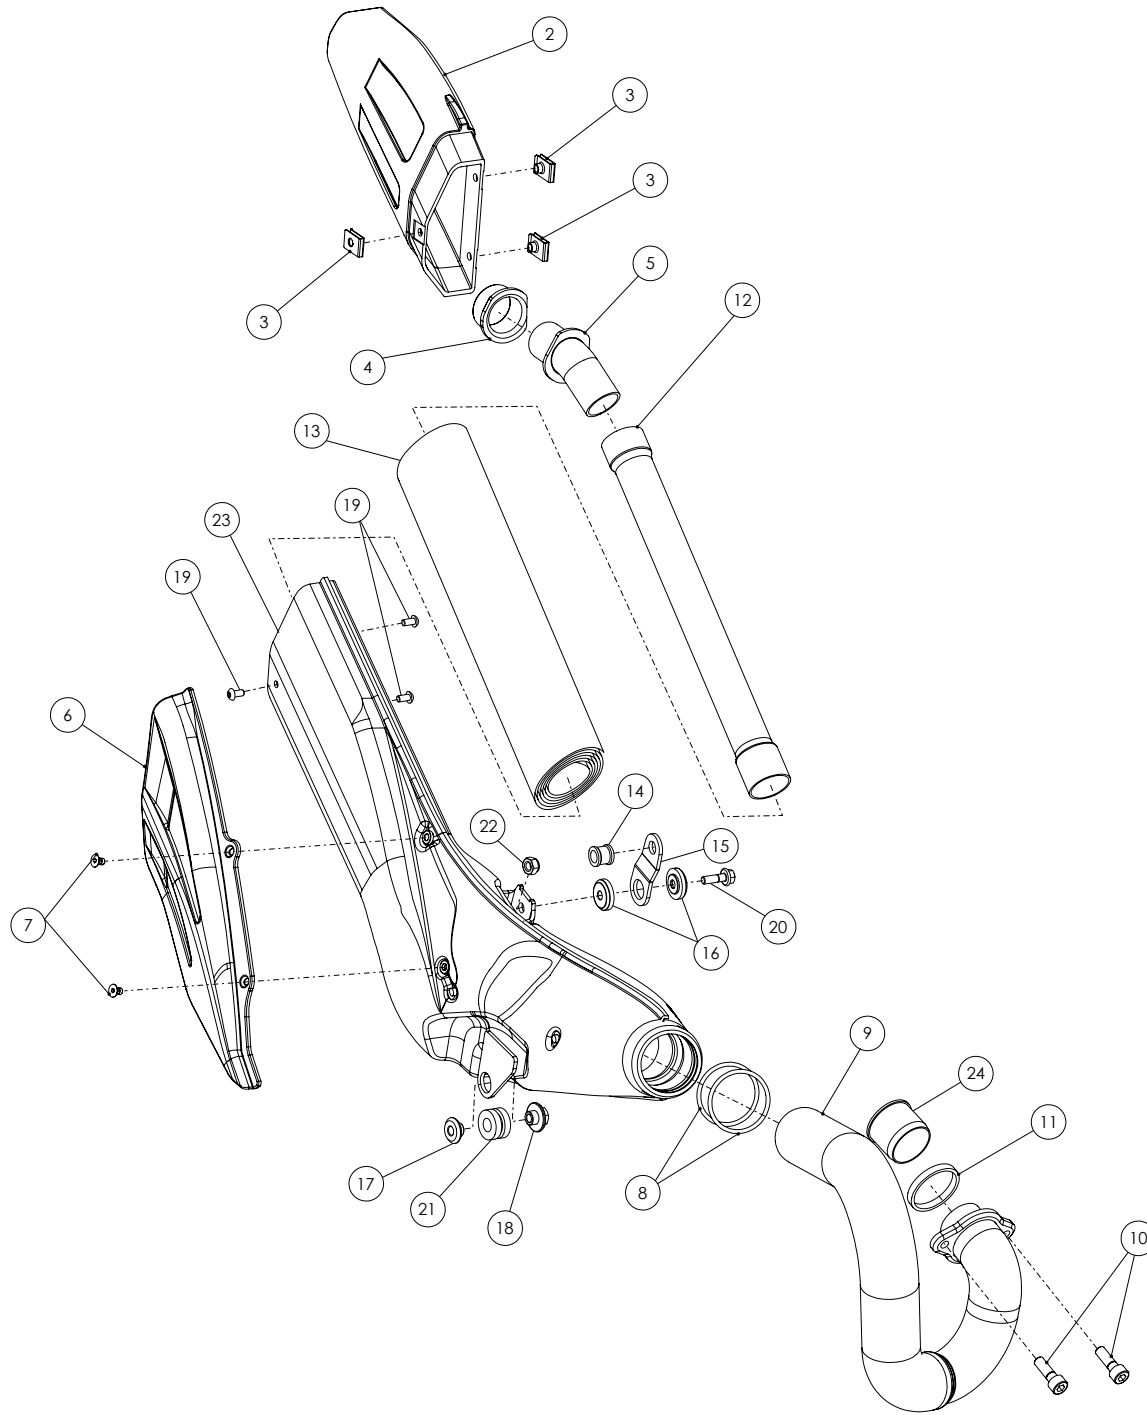

D

C

B

A

Despiece TRRS ONE 125cc - 2018

10 - CE - Conjunto Escape - Listado de Piezas

Nº	Código	Descripción	Description	Cantidad
1	10001TR100	Escape Central	Center exhaust	1
2	10002TR100	Salida Plástico Silenciador	End-cap, silencer (plastic)	1
3	51302	Tuerca Rápida Universal M5	Speed nut, universal M5	3
4	10003TR100	Goma Cierre Silencioso	Rubber grommet, silencer end-cap	1
5	70601	Tubo Salida Silencioso	Silencer exit tube	1
6	10004TR100	Protector Escape	Exhaust protector (heat shield)	1
7	50303	Tornillo DIN 7991 M5x8 - Protector Escape	Bolt, DIN 7991 M5x8 - Exhaust protector	2
8	53004	Tórica 44x3	O-ring, 44x3	2
9	10005TR100	Curva Escape Titanio	Exhaust pipe, titanium	1
10	50807	Tornillo DIN 912 M8x20	Bolt, DIN 912 M8x20	2
11	10006TR100	Junta Metálica Curva Escape	Metal gasket, exhaust pipe	1
12	70602	Tubo Interno Silencioso	Silencer internal tube	1
13	70603	Fibra Silencioso	Silencer fiber packing	1
14	10007TR100	Casquillo Soporte Escape Superior	Bushing, exhaust support, upper	1
15	10008TR100	Chapa Soporte Escape Chasis	Brace, exhaust to chassis support	1
16	10009TR100	Casquillo Escape Superior_Nylon	Bushing, exhaust to chassis support - nylon	2
17	10010TR100	Casquillo Inferior Escape	Bushing, exhaust, lower	1
18	10011TR100	Casquillo Separador Soporte Escape Inferior Roscado	Spacer bushing, lower exhaust support, threaded	1
19	50206	Tornillo DIN 7380 M5x10	Bolt, DIN 7380 M5x10	3
20	50908	Tornillo DIN 6921 M6x25	Bolt, DIN 6921 M6x25	1
21	63002	Silentblock	Silentblock (vibration isolator)	1
22	51501	Tuerca Autoblocante M6	Locknut, M6	1
23	10012TR100	Silencioso	Silencer	1
24	10013TR100	Casquillo Colector Escape 125	Bushing, Exhaust Collector 125	1