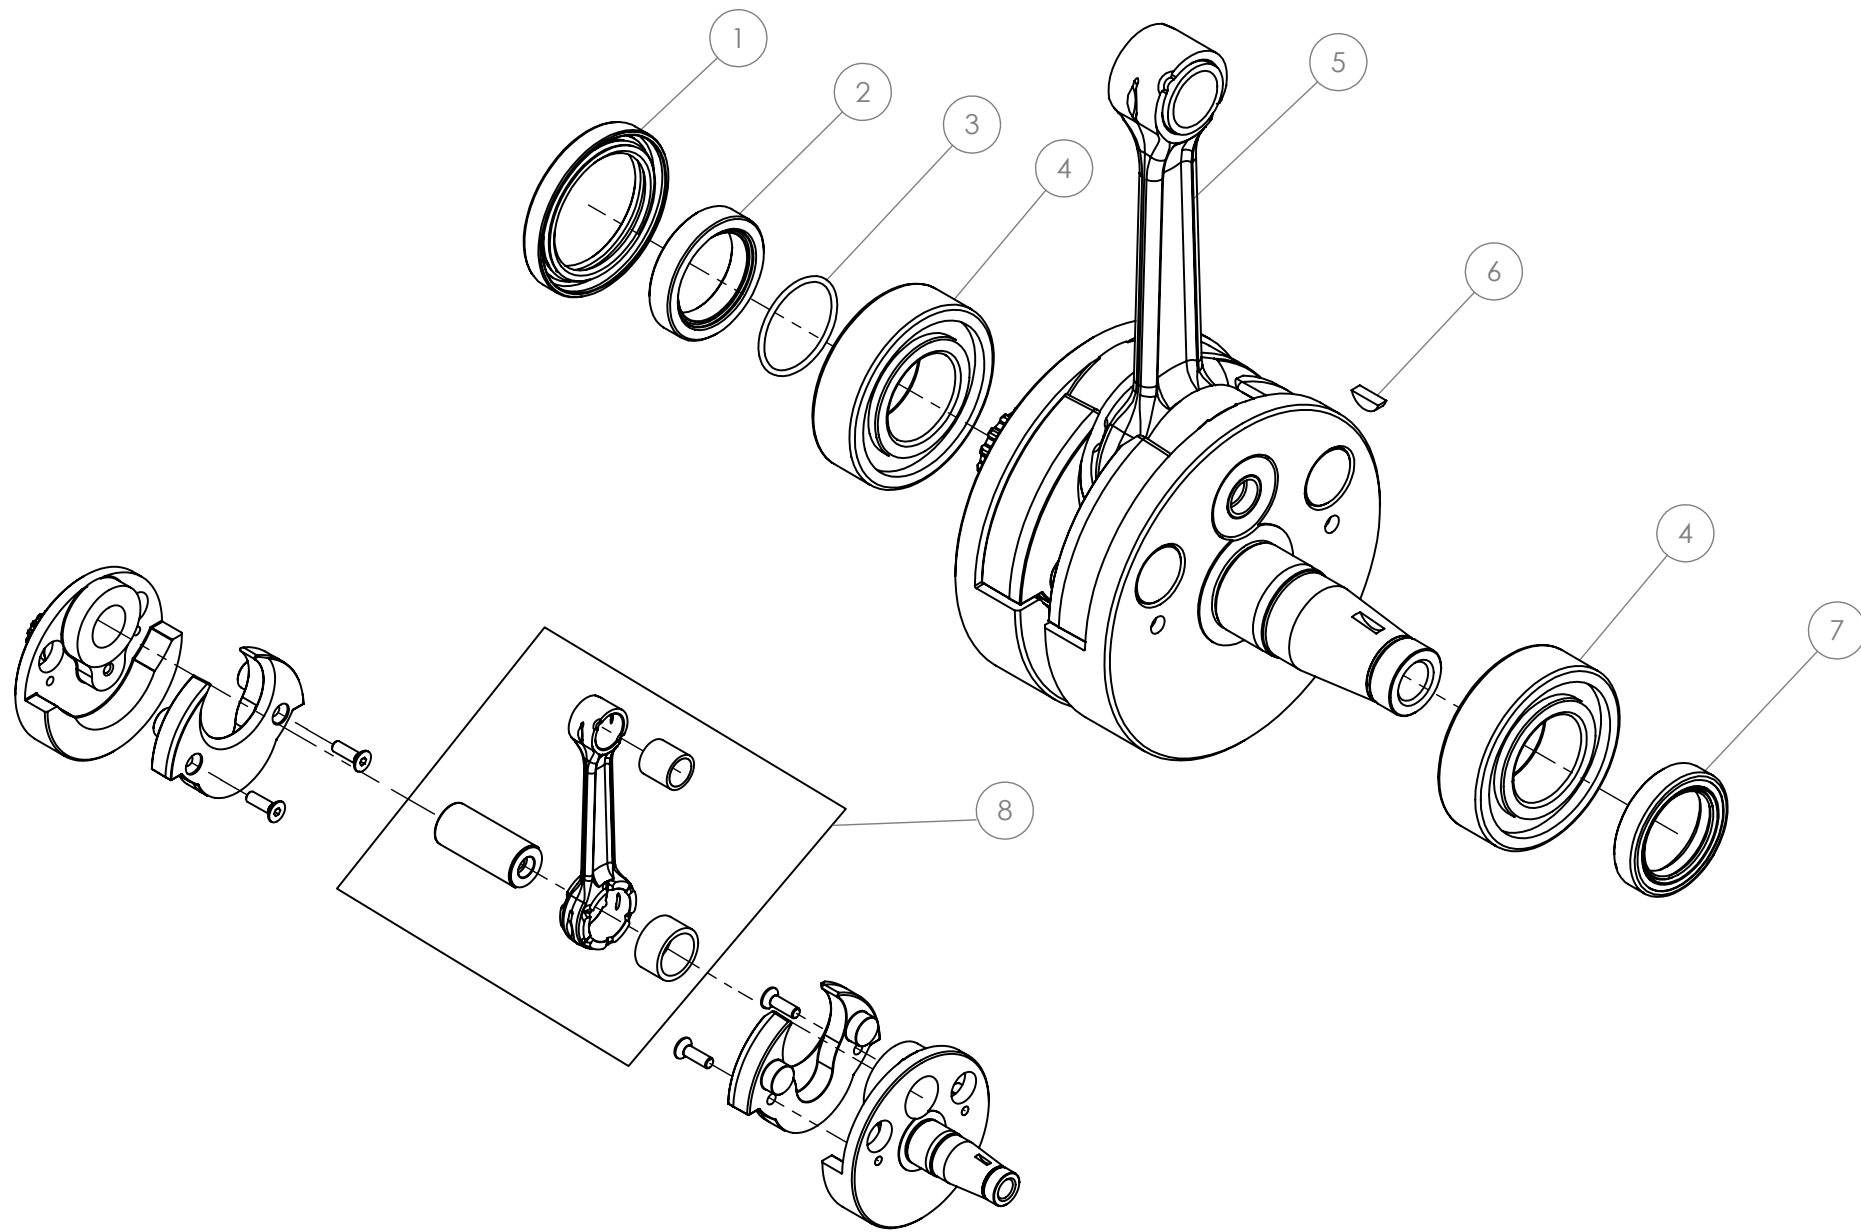

D

C

B

A

Despiece TRRS ONE 125cc - 2018

Nº	Código	Descripción	Description	Cantidad
1	54011	Reten Doble Labio 35x47x6	Double Lip Seal 35x47x6	1
2	04014MT100	Casquillo piñon salida cigüeñal 125cc	Bushing, primary gear 125cc	1
3	53016	Torica 25x1,5	O-ring 25x1,5	1
4	52110	Rodamiento de bolas SKF 6205 ETN9/C4	Ball bearing SKF 6205 ETN9/C4	2
5	04020MT100	Conjunto cigüeñal 125	Complete crankshaft 125	1
6	59001	Chaveta Volante Magnético DIN6888 10x3x3,7	Key, magneto flywheel DIN 6888 10x3x3.7	1
7	54005	Retén Cigüeñal Volante 24X35X7	Seal, crankshaft magneto 24x35x7	1
8	04022MT100	Kit Biela 125	125 Rod kit	1