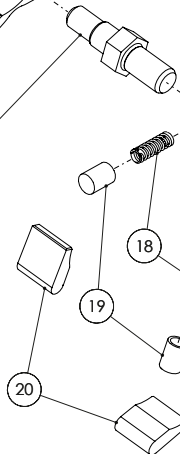

31

23

11

6

8

7

Despiece TRRS ONE 125cc - 2018

Nº	Código	Descripción	Description	Cantidad
1	06001MT101	Conjunto Palanca Cambio	Complete shift pedal	1
2	55004	Circlip DIN-471-Ø12	Circlip DIN-471-Ø12	2
3	50909	Tornillo DIN 6921 M6x20 Hexagonal	Bolt, DIN 6921 M6x20 hex-head	1
4	54006	Retén Eje Cambio 12x20x6	Seal, shift shaft 12x20x6	1
5	06002MT100	Arandela 12x18x0.3	Washer 12x18x0.3	1
6	06027MT100	Eje selector completo	Shifting shaft set	1
7	06031MT100	Muelle eje selector	Spring, shifting shaft	1
8	06006MT100	Horquilla Secundario Izquierda SL	Fork, secondary left SL	1
9	06007MT100	Eje Horquillas	Shaft, shift fork	2
10	06003MT100	Tope Recorrido Selector - Eje Portauñetas	Stop, shift shaft - selector wheel shaft	1
11	06008MT100	Horquilla Secundario Derecha SR	Fork, secondary right SR	1
12	52507	Rodamiento Izquierdo Desmodrómico HK2512	Bearing, left Shift drum HK2512	1
13	06037MT100	Desmodrómico	Shift roller	1
14	52103	Rodamiento Derecha Desmodromico Bolas 61705-SRS	Bearing, shift drum right - balls 61705-SRS	1
15	06032MT100	Estrella desmo	Gearshift set	1
16	50903	Tornillo DIN 6921 M6x16	Bolt, DIN 7984 Allen M5x0.8x10 - Selector plate Ufk	1
17	60003	Bola Fijador Marchas Kug 11,906	Ball, gear selector position Kug 11.906	1
18	06019MT100	Muelle Fijador Marchas	Spring, gear selector tension	1
19	56106	Arandela 14X18X1.5 Copper	Copper Washer, 14x18x1.5	1
20	06018MT100	Tapón Muelle Selector	Cap, selector spring	1
21	06036MT100	Horquilla Primario	Fork, primary	1
22	06020MT101	Palanca Cambio	Shift pedal arm (bare)	1
23	70451	Kit Reparación Palanca Selector	Repair kit, shift pedal tip	1