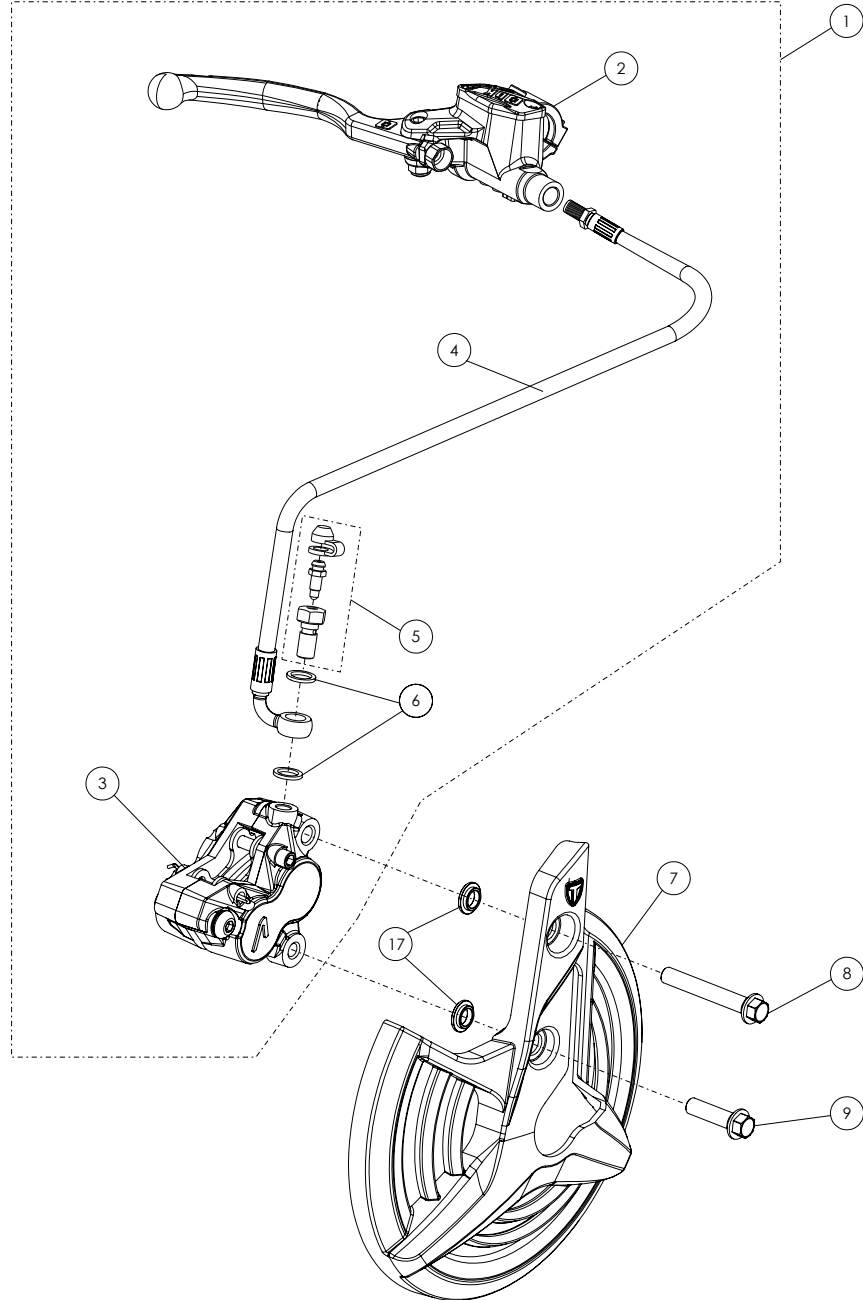

D

C

B

A

Despiece TRRS ONE 125cc - 2018

08 - FD - Freno Delantero - Listado de Piezas

Nº	Código	Descripción	Description	Cantidad
1	70350	Conjunto Freno Delantero	Complete front brake assembly	1
2	70351	Bomba Freno Delantero	Pump, front brake (master cylinder)	1
3	70352	Pinza Freno Delantero	Caliper, front brake	1
4	70353	Latiguillo Freno Delantero	Hose, front brake	1
5	70354	Racord + Sangrador	Bajo bolt	1
6	56101	Arandela CU 10x14x1,5	Washer, CU 10x14x1.5	2
7	08001TR100	Protector Disco	Disc protector, front	1
8	50913	Tornillo DIN 6921 M8x60 - Pinza Freno	Bolt, DIN 6921 M8x60 - Brake caliper	1
9	50907	Tornillo DIN 6921 M8x30 - Pinza Freno	Bolt, DIN 6921 M8x30 - Brake caliper	1
10	70355	Kit Tapa Bomba	Kit, brake pump cap	1
11	70356	Maneta Freno	Brake handle (lever)	1
12	70357	Kit Ajuste Maneta	Kit, handle adjustment	1
13	70358	Kit Brida Manillar	Kit, handlebar clamp	1
14	70359	Kit Reparación Bomba	Kit, pump internal repair	1
15	70360	Juego Pastillas Freno Delantero	Brake pad set, front	1
16	70361	Kit Reparación Pinza Freno	Kit, rear caliper repair	1
17	08002TR100	Casquillo Protector Disco Delantero	Bushing, front disc protector	2