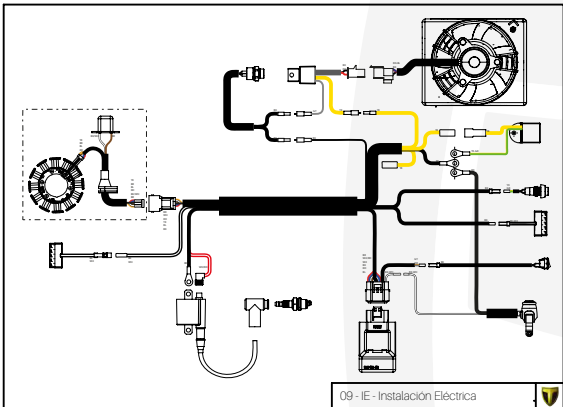

Despiece TRRS ONE 125cc - 2018

D