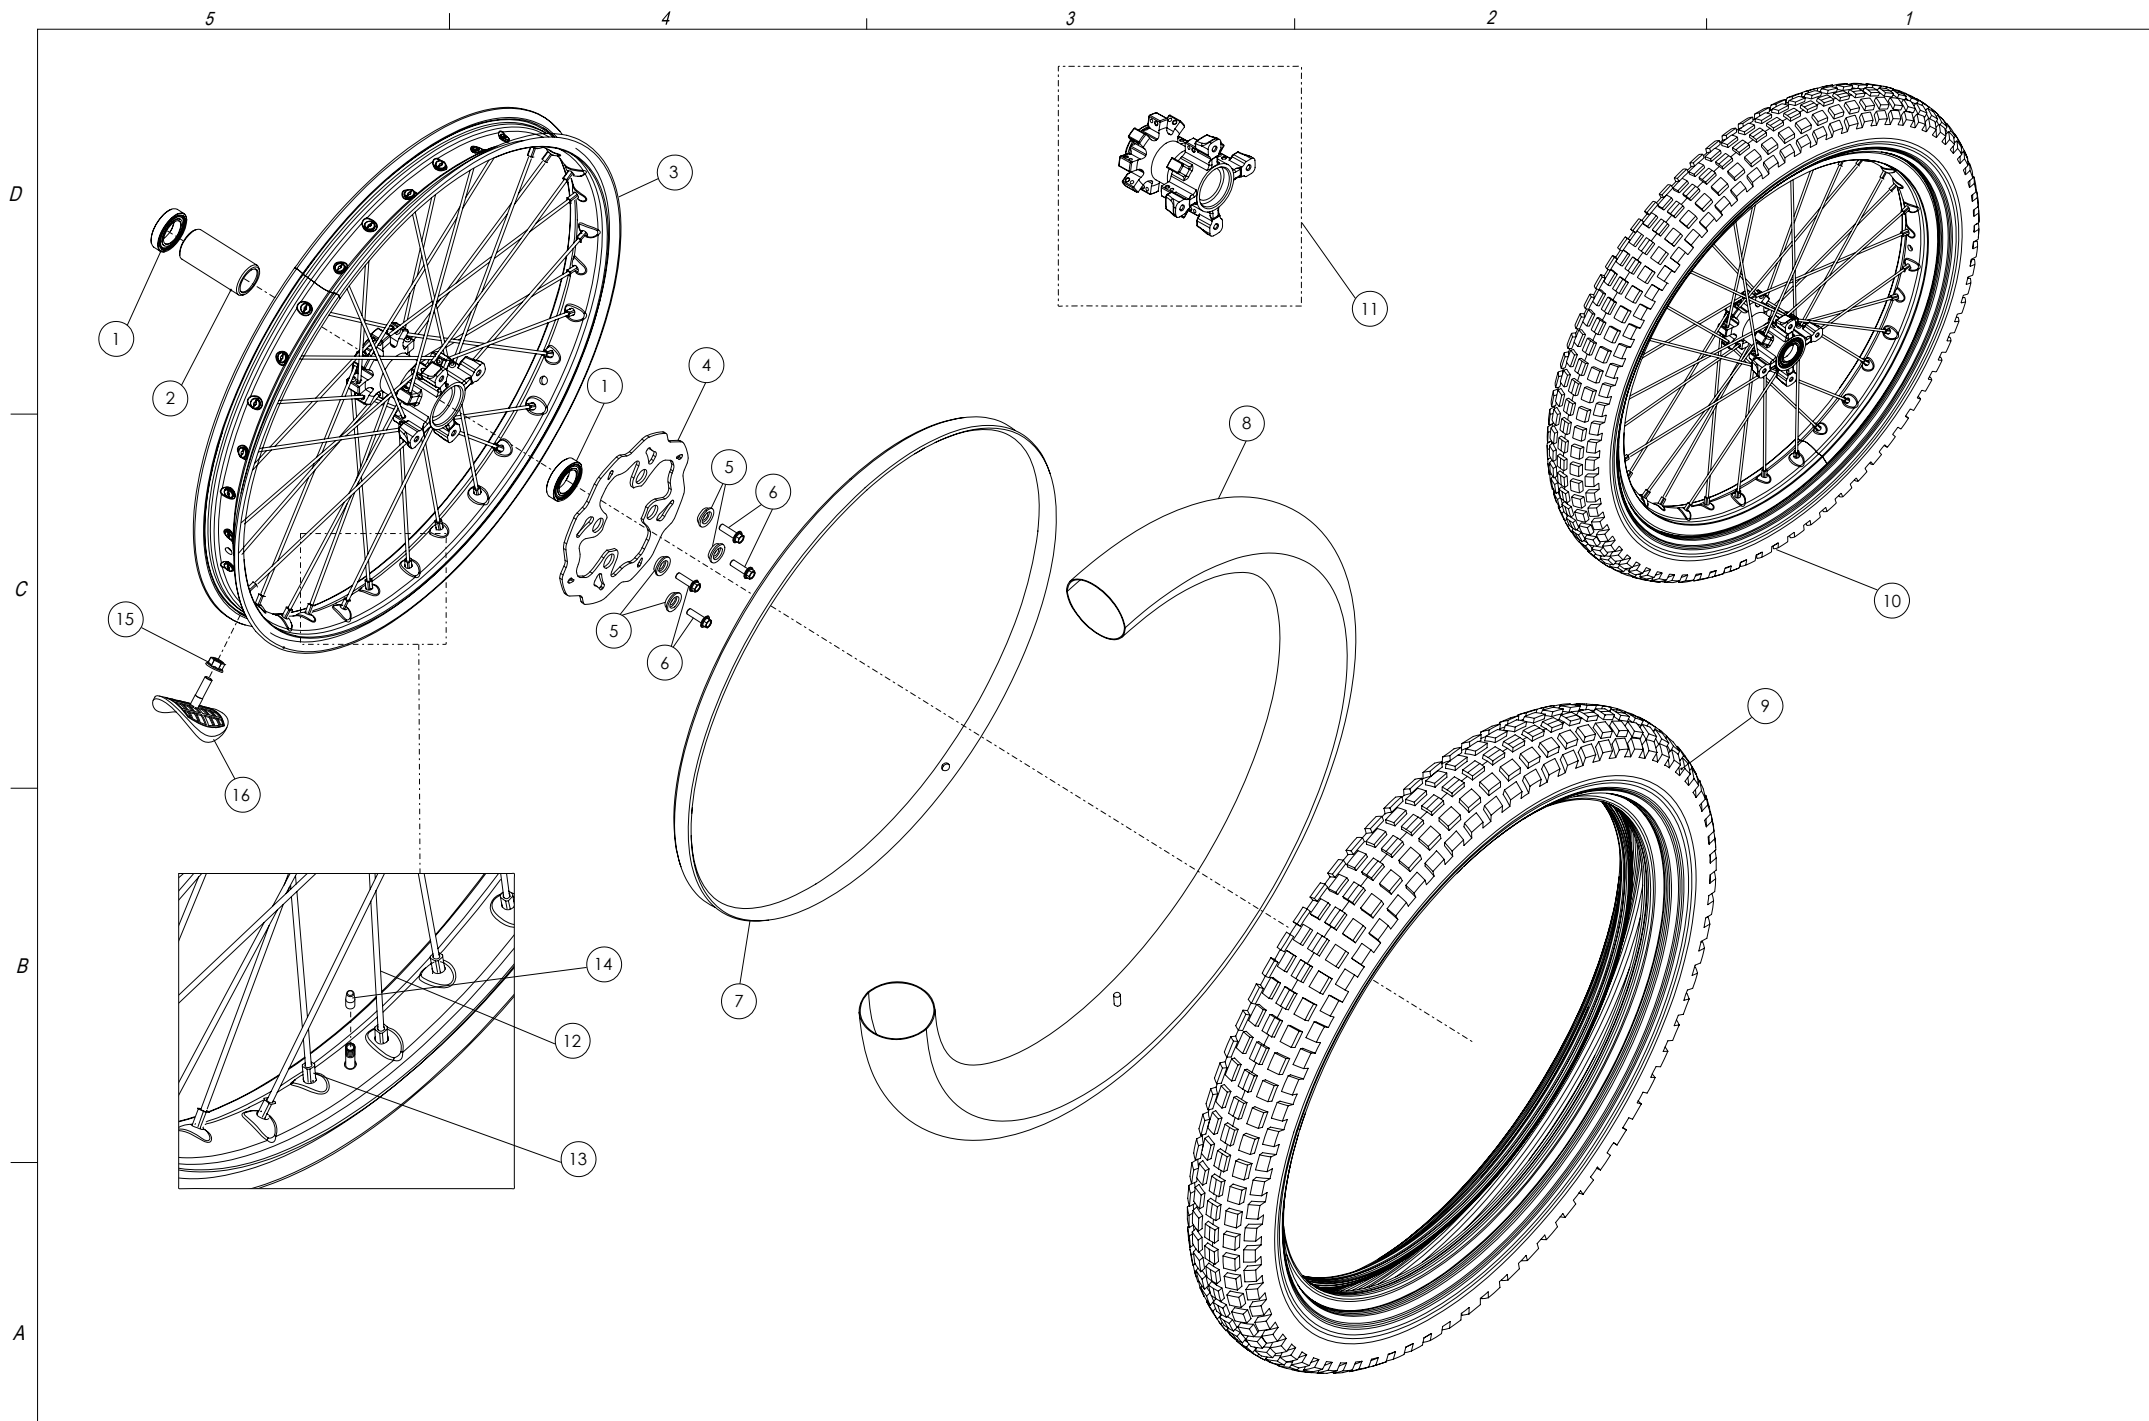

D

C

B

A

Despiece TRRS ONE 125cc - 2018

10 - CE - Conjunto Escape - Listado de Piezas

Nº	Código	Descripción	Description	Cantidad
1	10001TR100	Escape Central	Center exhaust	1
2	10002TR100	Salida Plástico Silenciador	End-cap, silencer (plastic)	1
3	51302	Tuerca Rápida Universal M5	Speed nut, universal M5	3
4	10003TR100	Goma Cierre Silencioso	Rubber grommet, silencer end-cap	1
5	70601	Tubo Salida Silencioso	Silencer exit tube	1
6	10004TR100	Protector Escape	Exhaust protector (heat shield)	1
7	50303	Tornillo DIN 7991 M5x8 - Protector Escape	Bolt, DIN 7991 M5x8 - Exhaust protector	2
8	53004	Tórica 44x3	O-ring, 44x3	2
9	10005TR100	Curva Escape Titanio	Exhaust pipe, titanium	1
10	50807	Tornillo DIN 912 M8x20	Bolt, DIN 912 M8x20	2
11	10006TR100	Junta Metálica Curva Escape	Metal gasket, exhaust pipe	1
12	70602	Tubo Interno Silencioso	Silencer internal tube	1
13	70603	Fibra Silencioso	Silencer fiber packing	1
14	10007TR100	Casquillo Soporte Escape Superior	Bushing, exhaust support, upper	1
15	10008TR100	Chapa Soporte Escape Chasis	Brace, exhaust to chassis support	1
16	10009TR100	Casquillo Escape Superior_Nylon	Bushing, exhaust to chassis support - nylon	2
17	10010TR100	Casquillo Inferior Escape	Bushing, exhaust, lower	1
18	10011TR100	Casquillo Separador Soporte Escape Inferior Roscado	Spacer bushing, lower exhaust support, threaded	1
19	50206	Tornillo DIN 7380 M5x10	Bolt, DIN 7380 M5x10	3
20	50908	Tornillo DIN 6921 M6x25	Bolt, DIN 6921 M6x25	1
21	63002	Silentblock	Silentblock (vibration isolator)	1
22	51501	Tuerca Autoblocante M6	Locknut, M6	1
23	10012TR100	Silencioso	Silencer	1
24	10013TR100	Casquillo Colector Escape 125	Bushing, Exhaust Collector 125	1