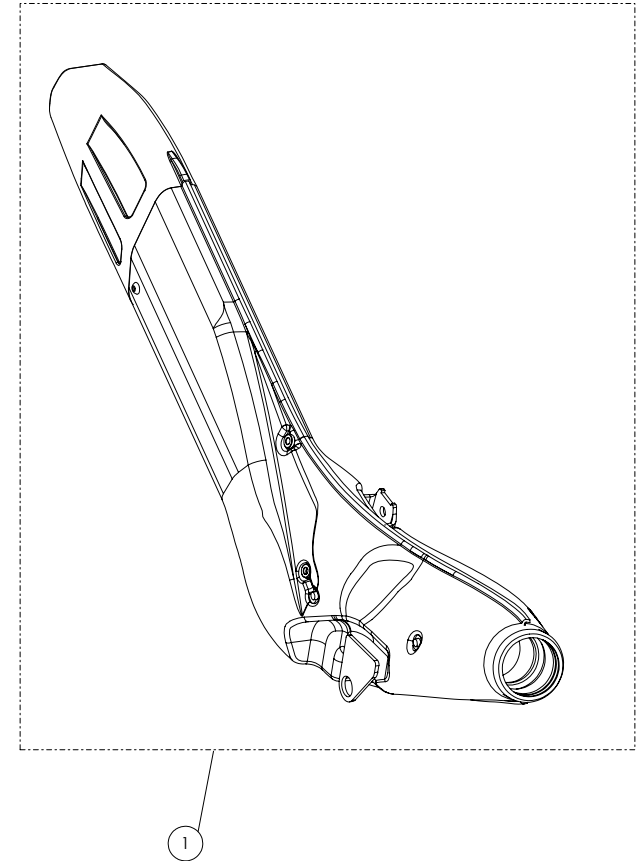

D

C

B

A

Despiece TRRS ONE 125cc - 2018

10 - CE - Conjunto Escape - Listado de Piezas

Nº	Código	Descripción	Description	Cantidad
1	10001TR100	Escape Central	Center exhaust	1
2	10002TR100	Salida Plástico Silenciador	End-cap, silencer (plastic)	1
3	51302	Tuerca Rápida Universal M5	Speed nut, universal M5	3
4	10003TR100	Goma Cierre Silencioso	Rubber grommet, silencer end-cap	1
5	70601	Tubo Salida Silencioso	Silencer exit tube	1
6	10004TR100	Protector Escape	Exhaust protector (heat shield)	1
7	50303	Tornillo DIN 7991 M5x8 - Protector Escape	Bolt, DIN 7991 M5x8 - Exhaust protector	2
8	53004	Tórica 44x3	O-ring, 44x3	2
9	10005TR100	Curva Escape Titanio	Exhaust pipe, titanium	1
10	50807	Tornillo DIN 912 M8x20	Bolt, DIN 912 M8x20	2
11	10006TR100	Junta Metálica Curva Escape	Metal gasket, exhaust pipe	1
12	70602	Tubo Interno Silencioso	Silencer internal tube	1
13	70603	Fibra Silencioso	Silencer fiber packing	1
14	10007TR100	Casquillo Soporte Escape Superior	Bushing, exhaust support, upper	1
15	10008TR100	Chapa Soporte Escape Chasis	Brace, exhaust to chassis support	1
16	10009TR100	Casquillo Escape Superior_Nylon	Bushing, exhaust to chassis support - nylon	2
17	10010TR100	Casquillo Inferior Escape	Bushing, exhaust, lower	1
18	10011TR100	Casquillo Separador Soporte Escape Inferior Roscado	Spacer bushing, lower exhaust support, threaded	1
19	50206	Tornillo DIN 7380 M5x10	Bolt, DIN 7380 M5x10	3
20	50908	Tornillo DIN 6921 M6x25	Bolt, DIN 6921 M6x25	1
21	63002	Silentblock	Silentblock (vibration isolator)	1
22	51501	Tuerca Autoblocante M6	Locknut, M6	1
23	10012TR100	Silencioso	Silencer	1
24	10013TR100	Casquillo Colector Escape 125	Bushing, Exhaust Collector 125	1