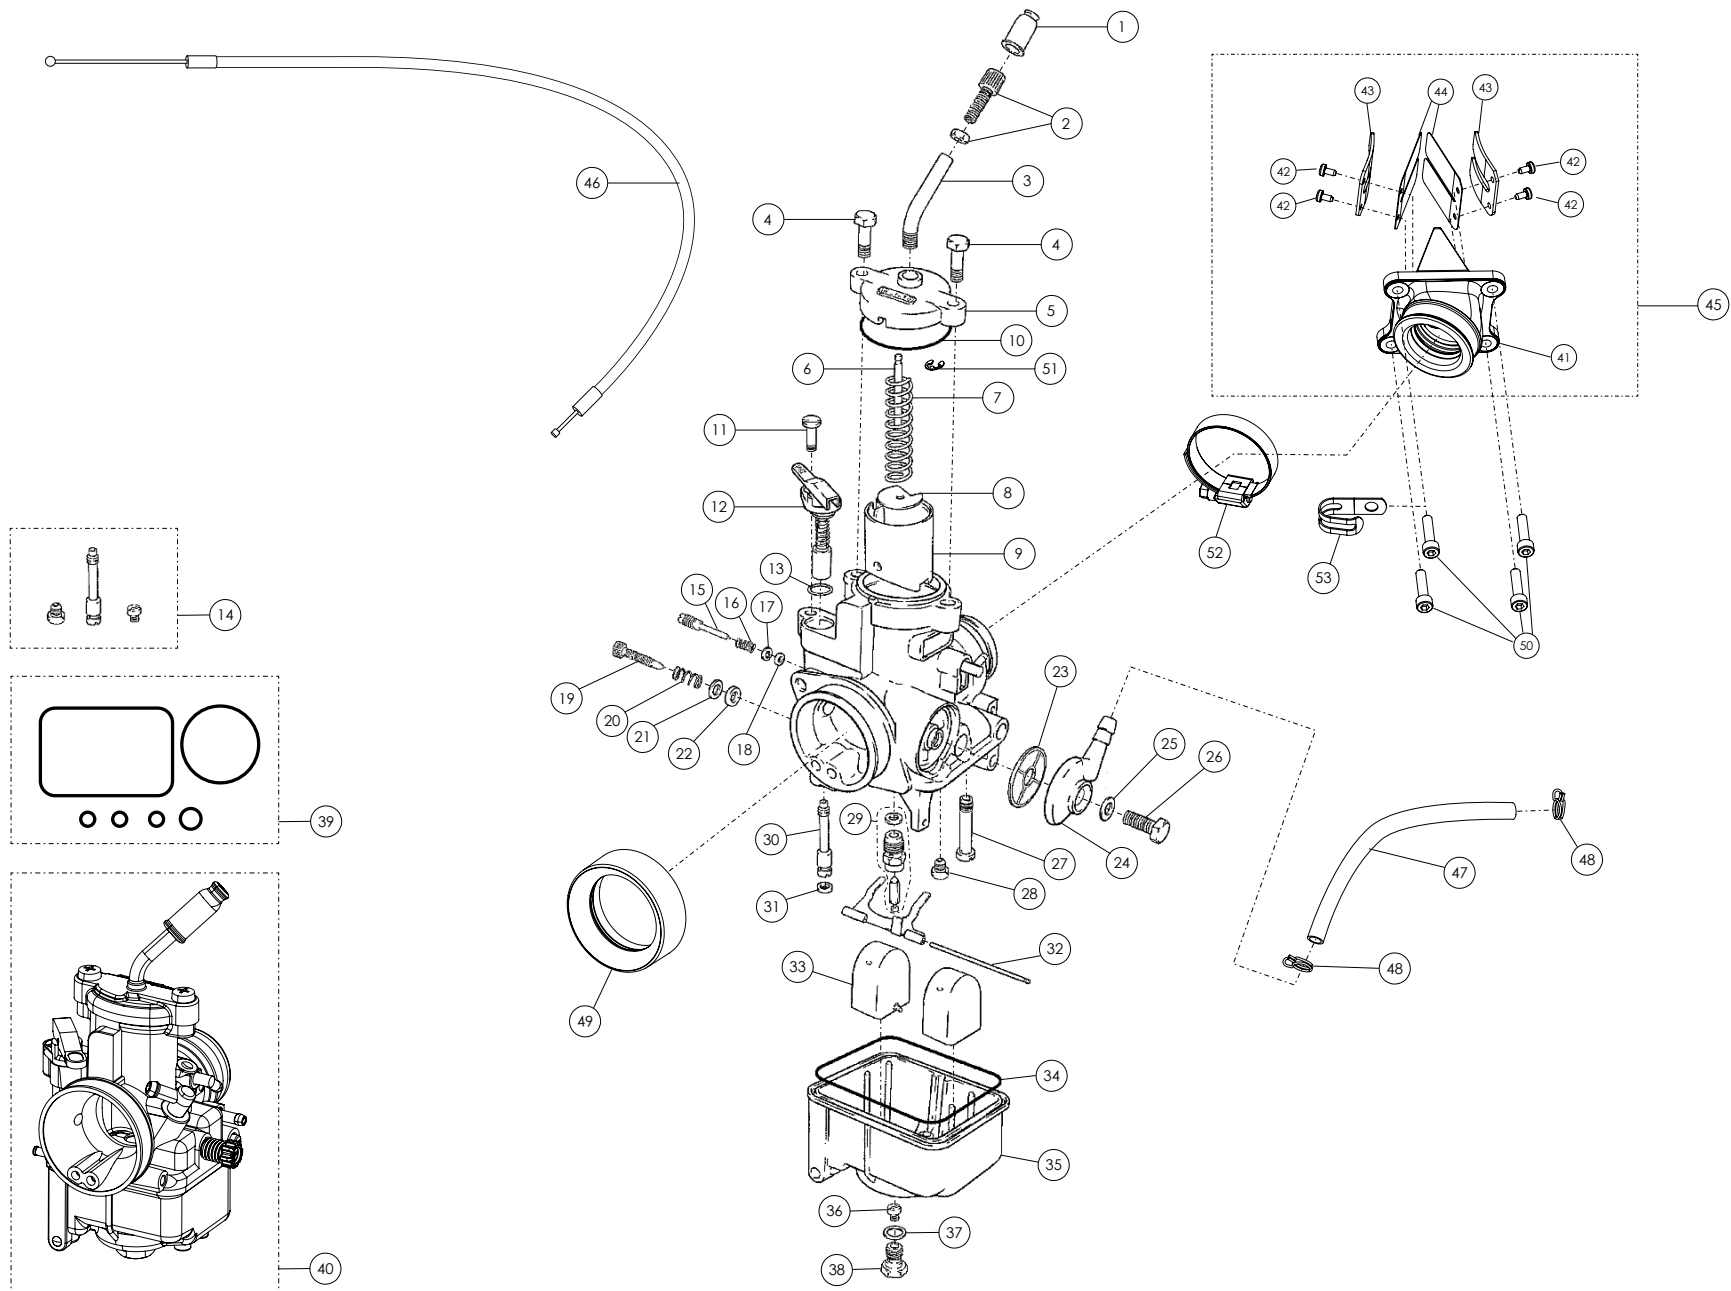

D

C

B

A

Despiece TRRS ONE 125cc - 2018

Nº	Código	Descripción	Description	Cantidad
1	70404	Capuchón Tensor Cable Gas	Dust cover, throttle cable	1
2	70405	Cto. Tensor Cable	Cable tension barrel set	1
3	70406	Tubo Tensor Cable Gas	Cable adjuster guide tube	1
4	70407	Tornillo Tapa Carburador	Bolt, carburetor cap	2
5	70408	Tapa Carburador	Carburetor cap	1
6	70409	Aguja D36 3º Punto	Needle, D36	1
7	70410	Muelle Compuerta	Spring, carburetor slide	1
8	70411	Plancha Sujeción Cable Gas	Plate, cable slide lock	1
9	70412	Compuerta 60	Slide, 60	1
10	70413	Tórica Tapa Carburador	O-ring, Carburetor cap	1
11	70414	Tornillo Suj. Starter	Bolt, choke assembly	1
12	70415	Palanca Starter	Choke lever assy.	1
13	70416	Tóricas Starter	O-ring, choke	1
14	70417	Kit Carburación	Carburetor kit	1
15	70418	Tornillo Reg. Entrada Aire	Screw, air mixture adj.	1
16	70419	Muelle Tornillo Reg. Aire	Spring, air mixture adj.	1
17	70420	Arandela Torn. Reg. Aire	Washer, air mixture adj.	1
18	70421	Tórica Tornillo Reg. Aire	O-ring, air mixture adj.	1
19	70422	Tornillo Reg. Compuerta	Screw, engine idle speed adj. (slide)	1
20	70423	Muelle Tornillo Reg. Compuerta	Spring, engine idle speed adj. (slide)	1
21	70424	Arandela Tornillo Reg. Comp.	Washer, engine idle speed adj. (slide)	1
22	70425	Tórica Tornillo Reg. Comp.	O-ring, engine idle speed adj. (slide)	1
23	70426	Filtro Entrada Gasolina	Filter, gasoline entry	1
24	70427	Pipeta Entrada Gasolina	Nipple, gasoline entry	1
25	70428	Junta Tornillo Pipeta	Gasket, gasoline entry nipple	1
26	70429	Tornillo Pipeta	Bolt, center of gasoline entry nipple	1
27	70430	Emulsor	Emulsifier jet	1